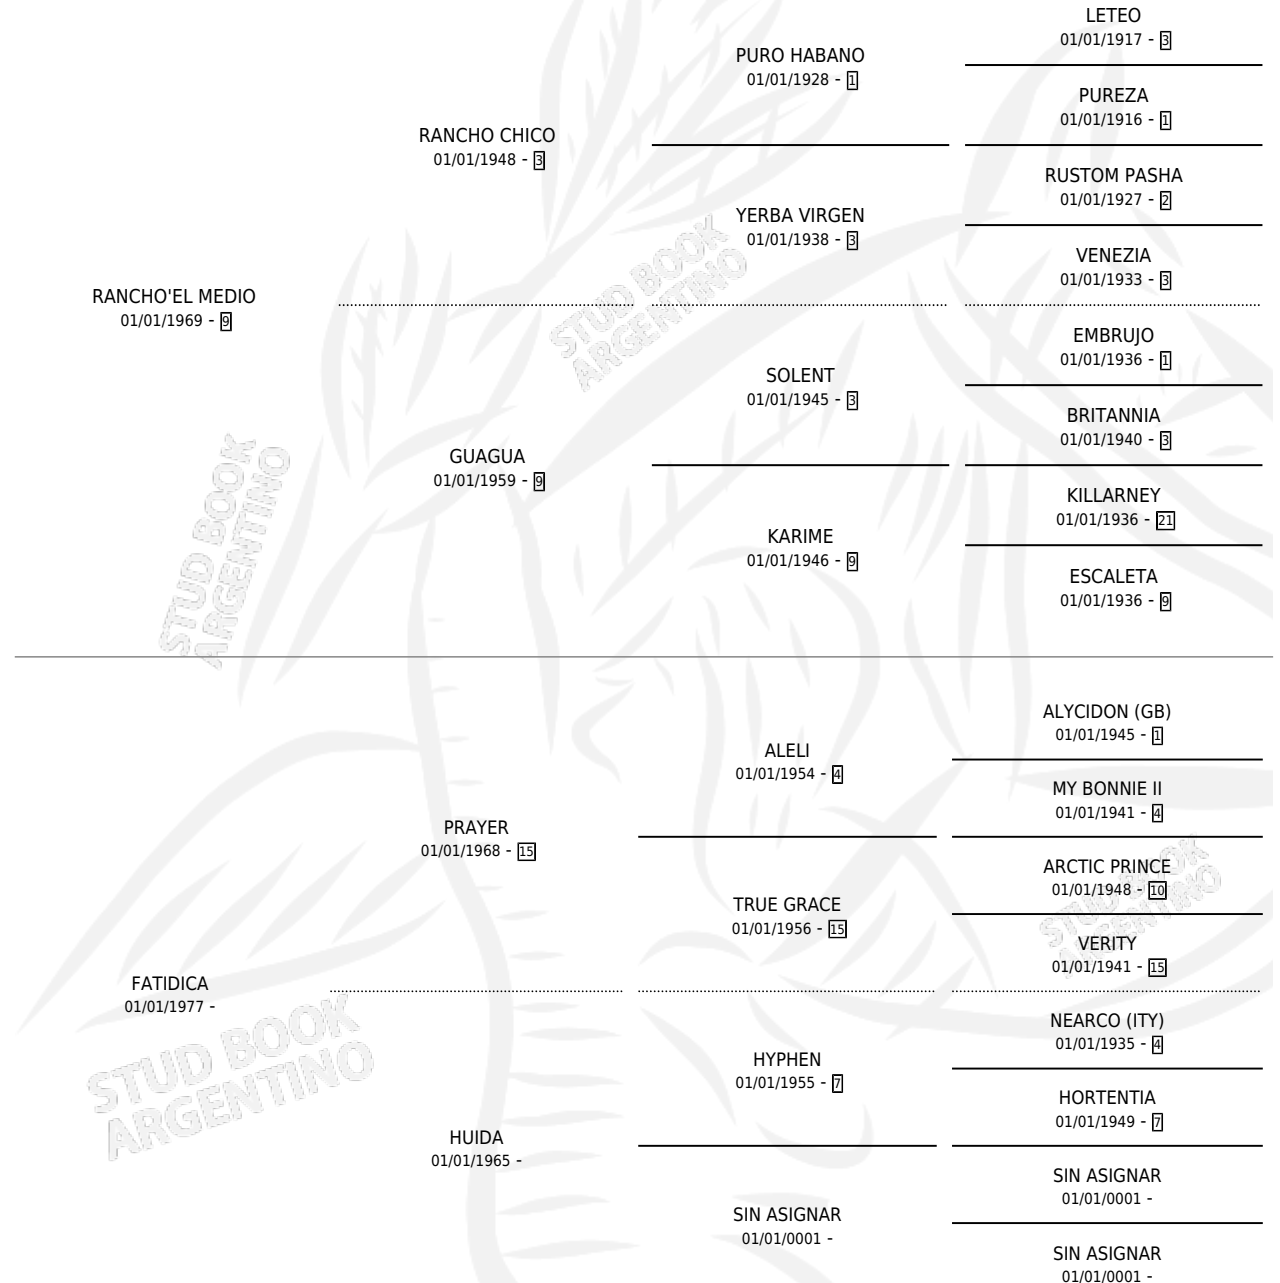

RANCHA FAT

por RANCHO'EL MEDIO y FATIDICA por PRAYER

Argentina · Hembra · Zaino · SP · 08/10/1987
Familia · Volumen 33

ESTADO

TIPIFICACIÓN SANGUÍNEA	X
TIPIFICACIÓN POR ADN	X
PASAPORTE	X
IDENTIFICACIÓN POR MICROCHIP	X
REPRODUCTOR	✓

Lugar de nacimiento: Furia

Criador: Sin dato

PEDIGREE

S

mientos **0** / Efectividad **0.00%**

PADRILLO	PRODUCTO	CRIADOR	1ER SERVICIO	ÚLTIMO SERVICIO
LIDIANTE	∅		27/11/1996	29/11/1996
RANCHA FAT	∅			

Datos oficiales del Stud Book Argentino