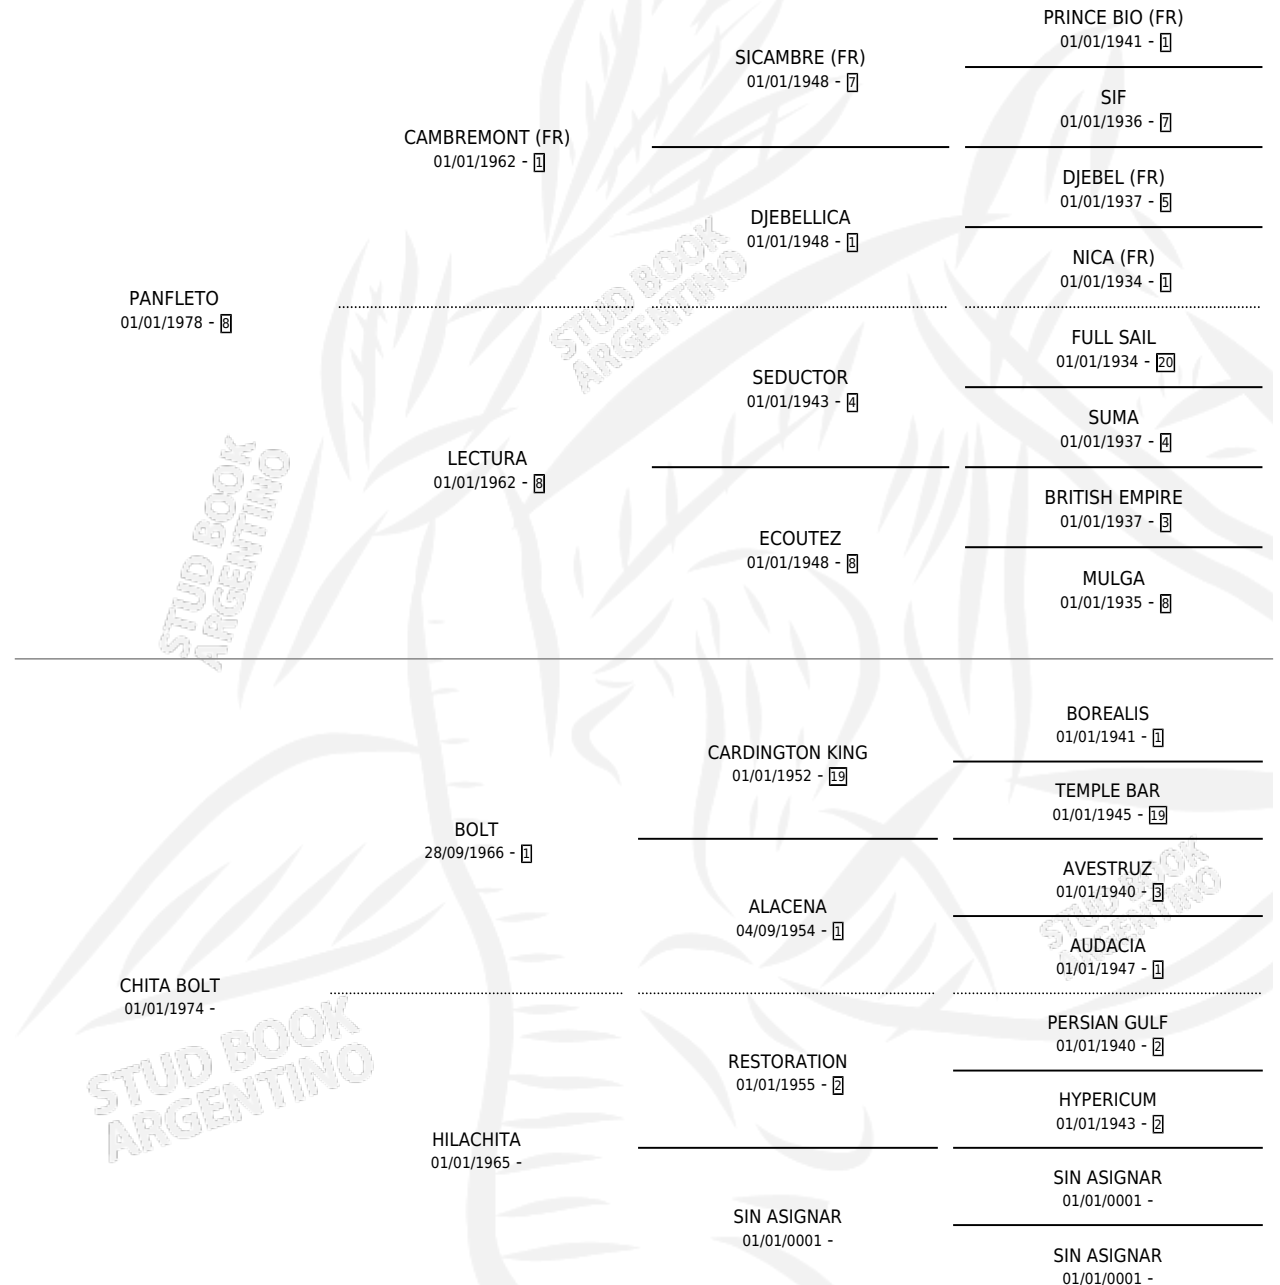

CHANTAL

por PANFLETO y CHITA BOLT por BOLT

Argentina · Hembra · Zaino Doradillo · SP · 15/09/1987
Familia · Volumen 33

ESTADO

TIPIFICACIÓN SANGUÍNEA	✓
TIPIFICACIÓN POR ADN	X
PASAPORTE	X
IDENTIFICACIÓN POR MICROCHIP	X
REPRODUCTOR	✓

Lugar de nacimiento: Aragon

Criador: Sin dato

PEDIGREE

S

mientos **0** / Efectividad **0.00%**

PADRILLO	PRODUCTO	CRIADOR	1ER SERVICIO	ÚLTIMO SERVICIO
PINCEN	∅		08/09/1994	11/09/1994
CHANTAL	∅		08/11/1993	10/11/1993