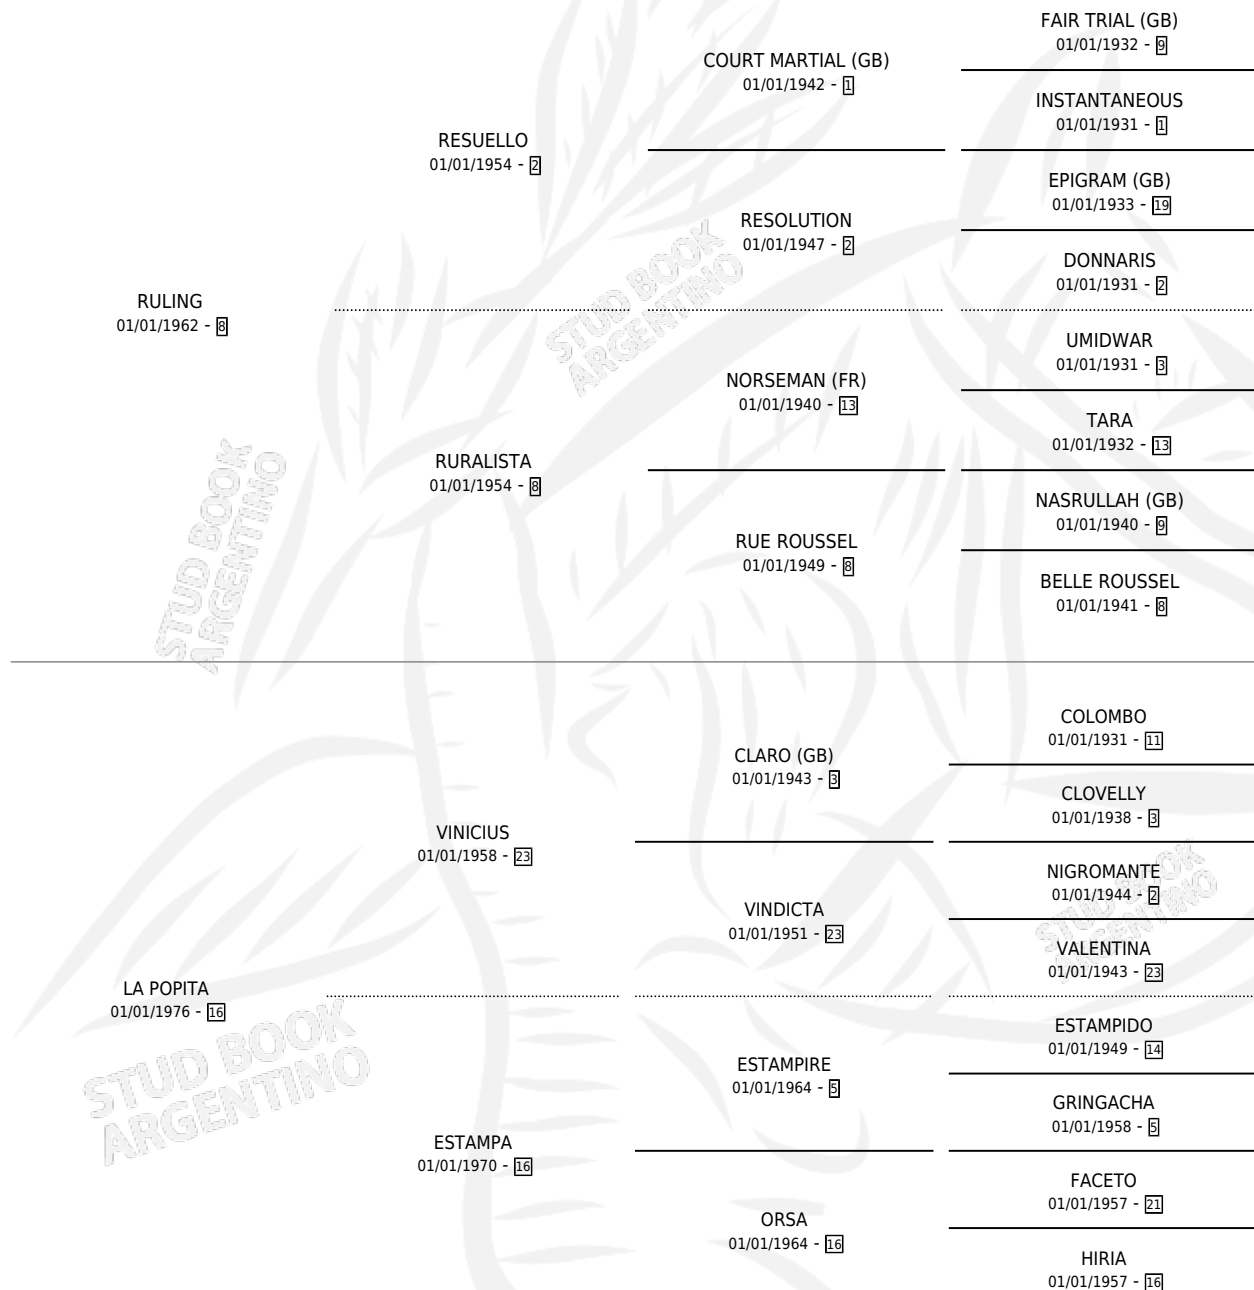

RULIPOPA

por RULING y LA POPITA por VINICIUS

Argentina · Hembra · Zaino · SP · 27/09/1987
Familia 16 · Volumen 33

ESTADO

TIPIFICACIÓN SANGUÍNEA	X
TIPIFICACIÓN POR ADN	X
PASAPORTE	X
IDENTIFICACIÓN POR MICROCHIP	X
REPRODUCTOR	X

Lugar de nacimiento: Campo Afuera

Criador: Sin dato

PEDIGREE

CAMPAÑA

Solo carreras oficiales de Argentina

POR EDAD

EDAD	CC	1°	2°	3°	4°	5°	NP	CLC	CLG	CLCG1	CLGG1	IMPORTE	GANANCIA / CC
4 AÑOS	2	0	0	0	0	0	2	0	0	0	0	\$0	\$0
TOTALES	2	0	0	0	0	0	2	0	0	0	0	\$0	\$0
%		0.0%	0.0%	0.0%	0.0%	0.0%	100%	0.0%	0.0%	0.0%	0.0%		