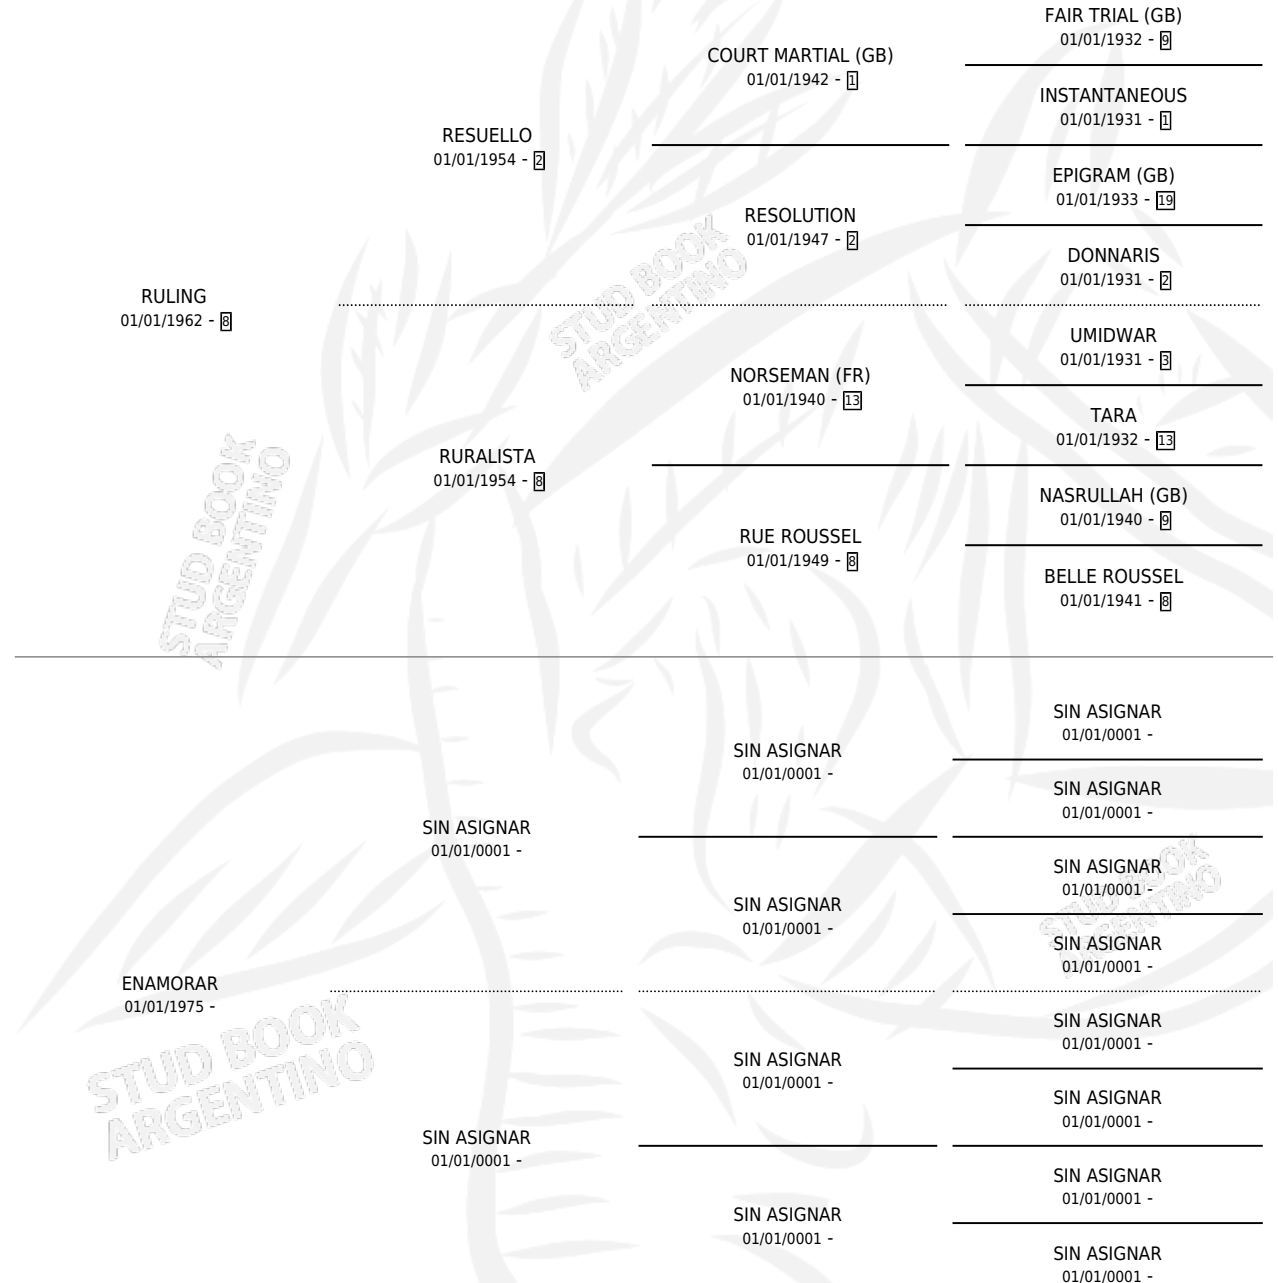

RULIJET

por RULING y ENAMORAR por SIN ASIGNAR

Argentina · Hembra · Alazan · SP · 04/10/1987
Familia · Volumen 33

ESTADO

TIPIFICACIÓN SANGUÍNEA	X
TIPIFICACIÓN POR ADN	X
PASAPORTE	X
IDENTIFICACIÓN POR MICROCHIP	X
REPRODUCTOR	X

Lugar de nacimiento: Campo Afuera

Criador: Sin dato

PEDIGREE

RULIJET

Datos oficiales del Stud Book Argentino

Documento generado el 04/05/2026

studbook.org.ar