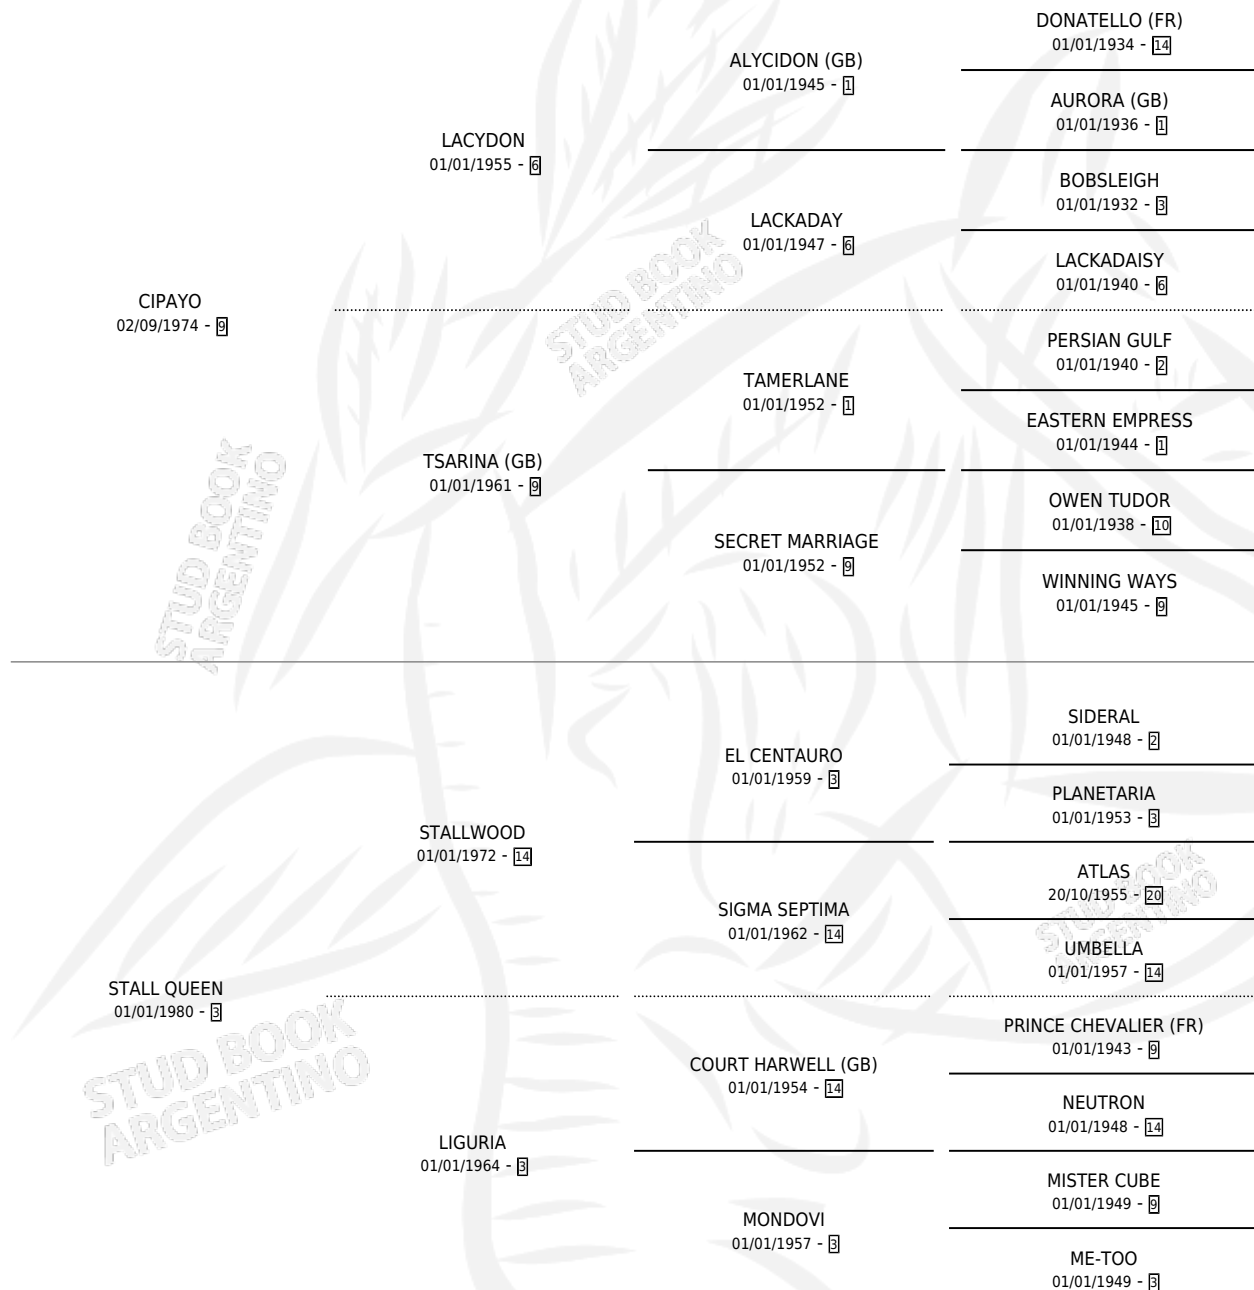

Lugar de nacimiento: La Irenita

Criador: Sin dato

~

HIJOS

	MACHOS	HEMBRAS
35 NACIERON	16	19
4 CORRIERON	2	2
1 GANARON	1	0

0 GANADORES CL **0** GANADORES GR **0** GANADORES G1

PEDIGREE

CAMPAÑA

Solo carreras oficiales de Argentina

POR EDAD

EDAD	CC	1°	2°	3°	4°	5°	NP	CLC	CLG	CLCG1	CLGG1	IMPORTE	GANANCIA / CC
3 AÑOS	10	3	4	1	1	0	1	3	0	1	0	\$58,500,000	\$5,850,000
4 AÑOS	7	4	1	0	1	0	1	7	4	3	1	\$117,958,176	\$16,851,168
TOTALES	17	7	5	1	2	0	2	10	4	4	1	\$176,458,176	\$10,379,893
%		41.2%	29.4%	5.9%	11.8%	0.0%	11.8%	58.8%	40.0%	40.0%	25.0%		