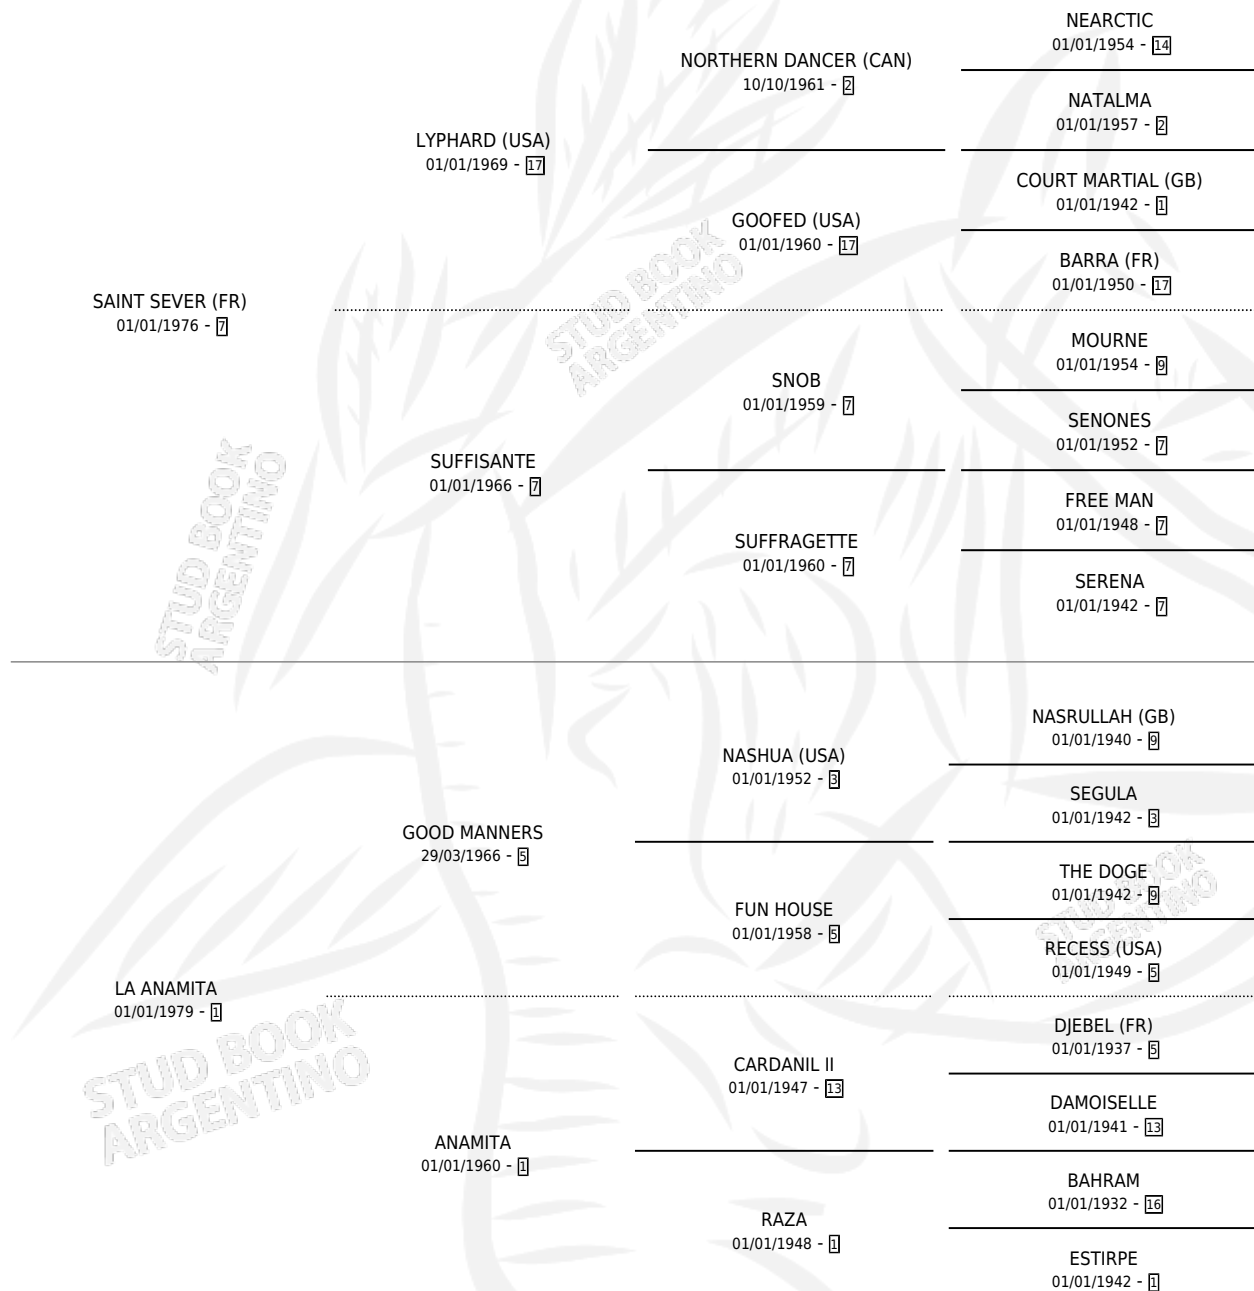

EL ETIOPE

por SAINT SEVER (FR) y LA ANAMITA por GOOD MANNERS

Argentina · Macho · Alazan Tostado · SP · 28/09/1987
Familia 1-e · Volumen 33

ESTADO

TIPIFICACIÓN SANGUÍNEA	✓
TIPIFICACIÓN POR ADN	✓
PASAPORTE	X
IDENTIFICACIÓN POR MICROCHIP	X
REPRODUCTOR	✓

Lugar de nacimiento: Abolengo

Criador: Sin dato

~

HIJOS

	MACHOS	HEMBRAS
7 NACIERON	3	4
3 CORRIERON	1	2
2 GANARON	0	2

0	0	0
GANADORES CL	GANADORES GR	GANADORES G1

PEDIGREE

CAMPAÑA

Solo carreras oficiales de Argentina

POR EDAD

EDAD	CC	1°	2°	3°	4°	5°	NP	CLC	CLG	CLCG1	CLGG1	IMPORTE	GANANCIA / CC
3 AÑOS	3	0	0	1	0	0	2	0	0	0	0	\$0	\$0
4 AÑOS	1	1	0	0	0	0	0	0	0	0	0	\$0	\$0
5 AÑOS	5	0	2	0	0	1	2	0	0	0	0	\$0	\$0
TOTALES	9	1	2	1	0	1	4	0	0	0	0	\$0	\$0
%		11.1%	22.2%	11.1%	0.0%	11.1%	44.4%	0.0%	0.0%	0.0%	0.0%		