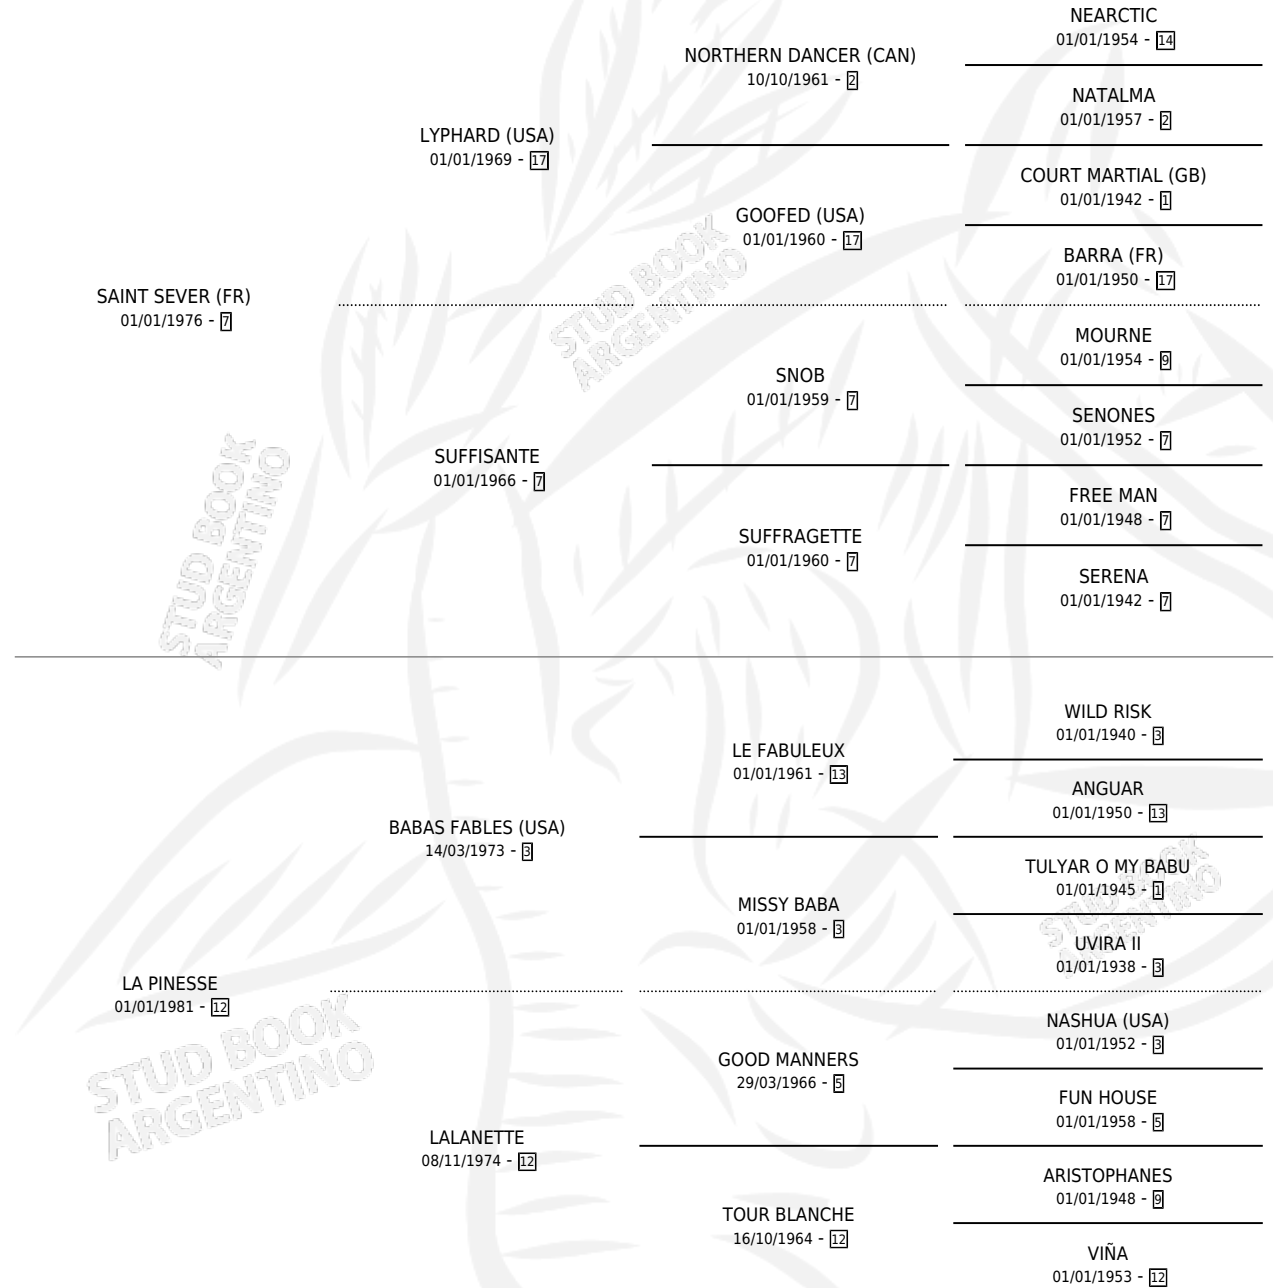

ST. SAUVEUR

por SAINT SEVER (FR) y LA PINESSE por BABAS FABLES (USA)

Argentina · Macho · Zaino Doradillo · SP · 04/10/1987
Familia 12-d · Volumen 33

ESTADO

TIPIFICACIÓN SANGUÍNEA	X
TIPIFICACIÓN POR ADN	X
PASAPORTE	X
IDENTIFICACIÓN POR MICROCHIP	X
REPRODUCTOR	X

Lugar de nacimiento: Ojo de Agua

Criador: Sin dato

PEDIGREE