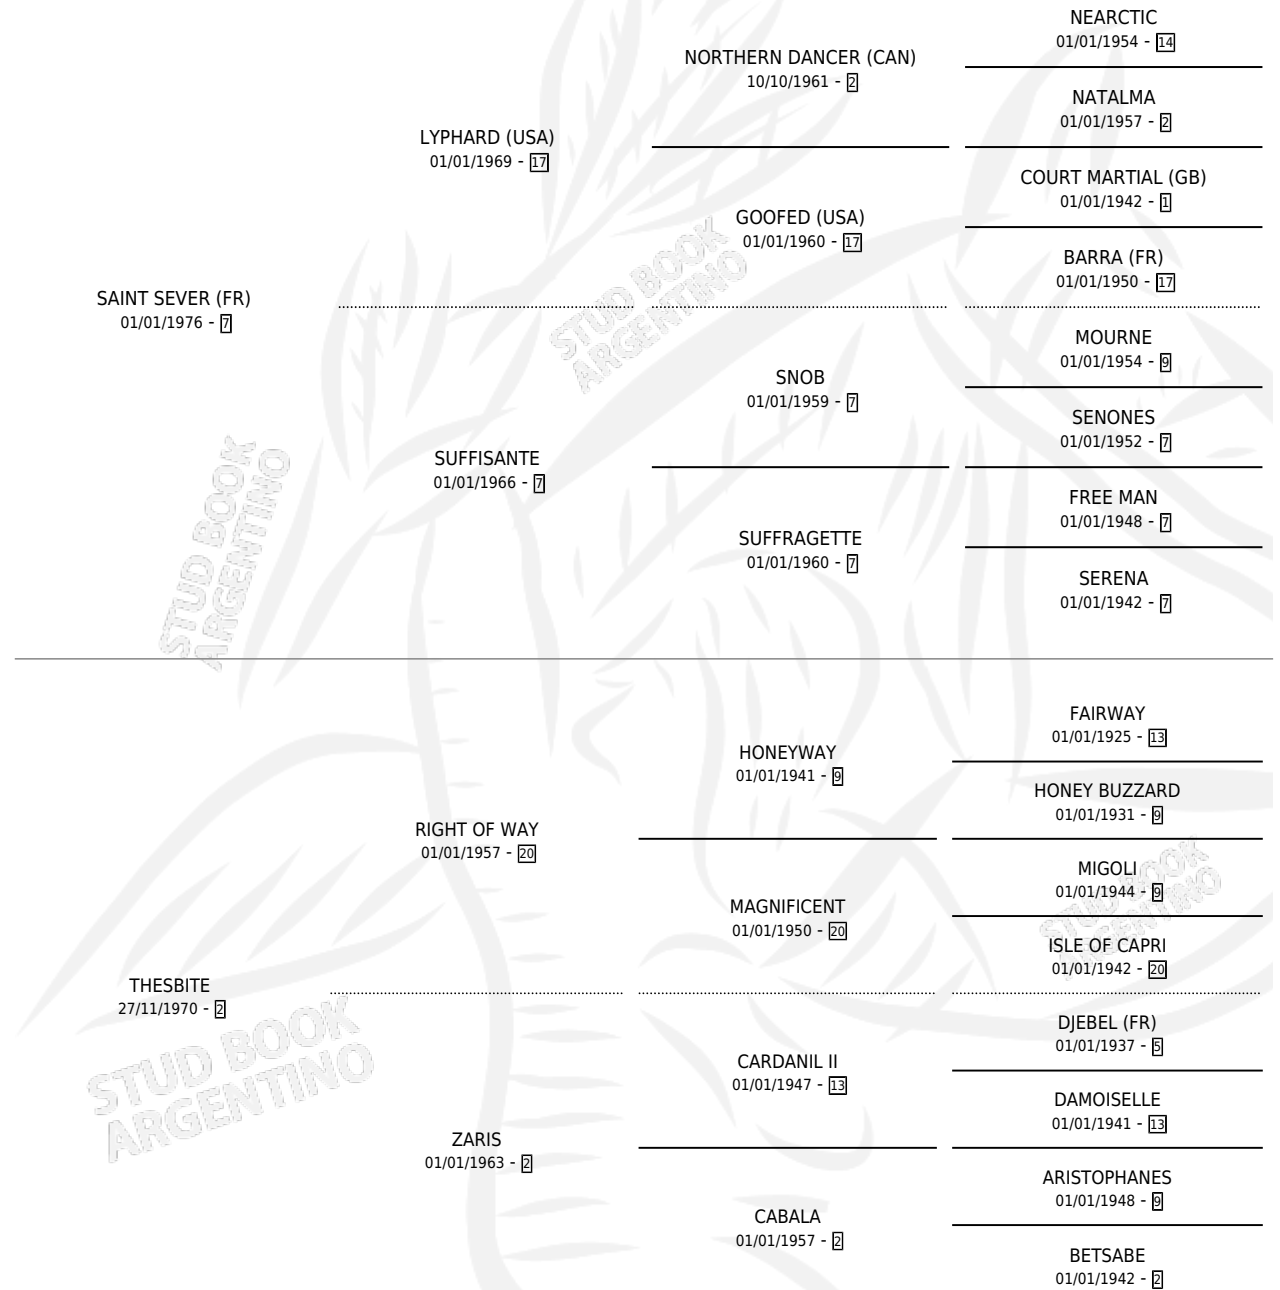

SARDANA

por SAINT SEVER (FR) y THESBITE por RIGHT OF WAY

Argentina · Hembra · Alazan · SP · 12/10/1987
Familia 2-u · Volumen 33

ESTADO

TIPIFICACIÓN SANGUÍNEA	X
TIPIFICACIÓN POR ADN	X
PASAPORTE	X
IDENTIFICACIÓN POR MICROCHIP	X
REPRODUCTOR	X

Lugar de nacimiento: Ojo de Agua

Criador: Sin dato

PEDIGREE

EXPORTACIÓN / IMPORTACIÓN

FECHA	MOVIMIENTO	PAÍS
01/08/1989	EXPORTADO	CHILE

SARDANA

Datos oficiales del Stud Book Argentino

Documento generado el 05/05/2026