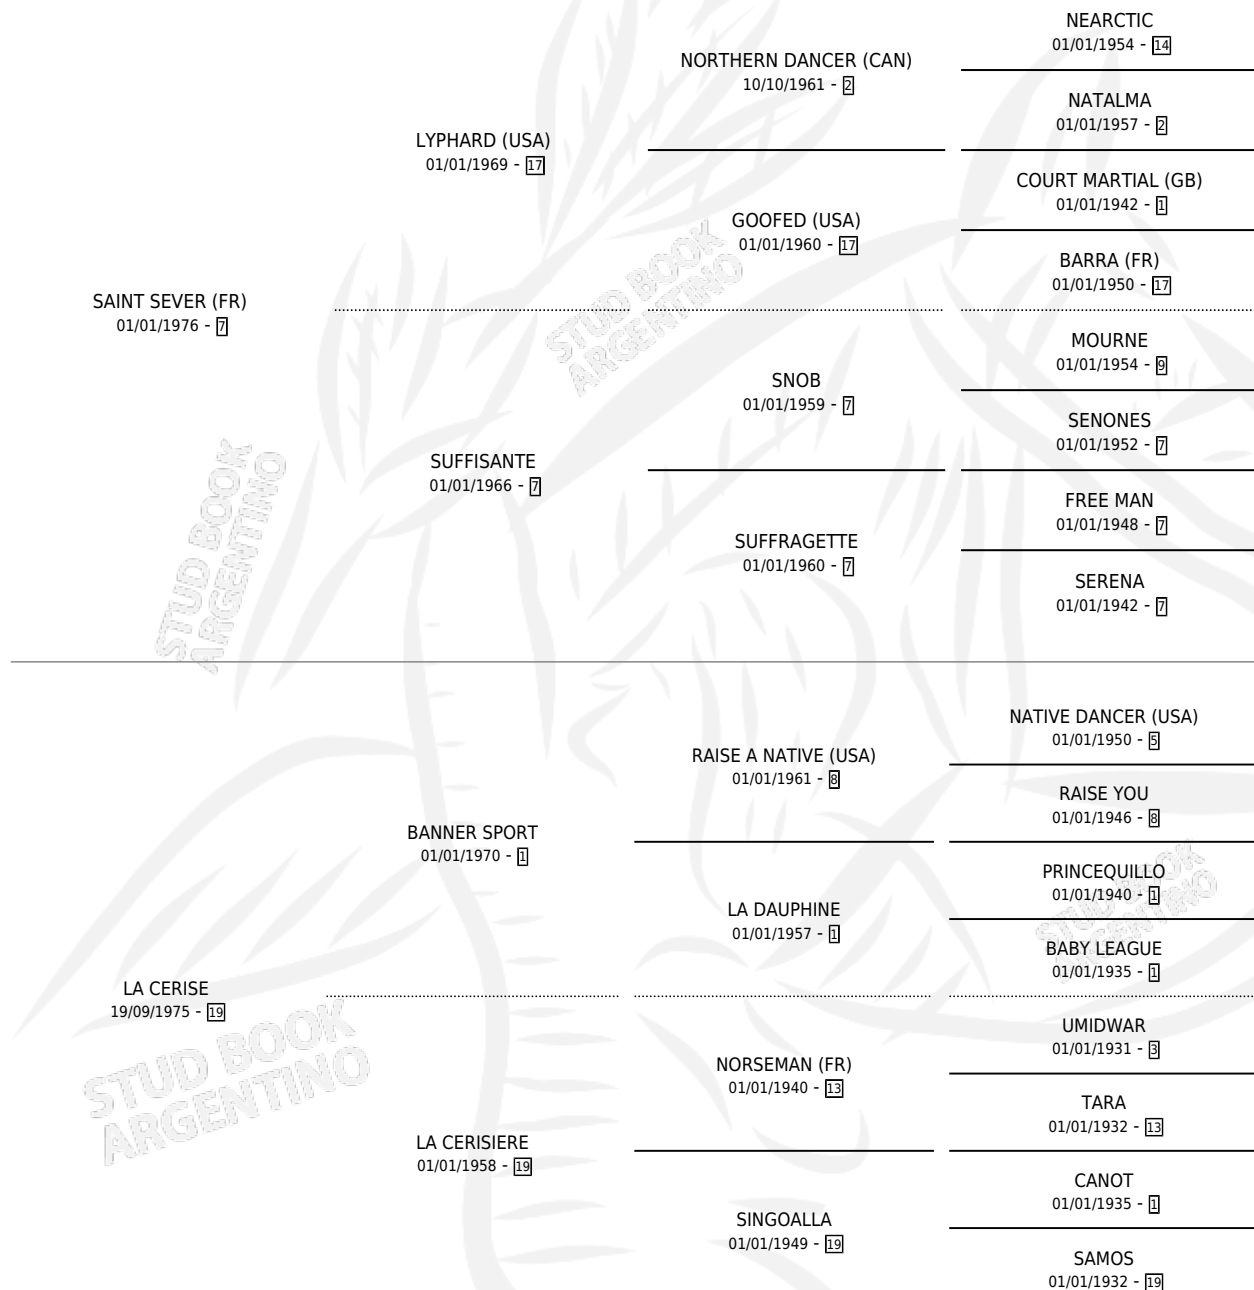

CHERRY TASTE

por SAINT SEVER (FR) y LA CERISE por BANNER SPORT

Argentina · Hembra · Zaino · SP · 13/10/1987
Familia 19 · Volumen 33

ESTADO

TIPIFICACIÓN SANGUÍNEA	X
TIPIFICACIÓN POR ADN	X
PASAPORTE	X
IDENTIFICACIÓN POR MICROCHIP	X
REPRODUCTOR	X

Lugar de nacimiento: Ojo de Agua

Criador: Sin dato

PEDIGREE

EXPORTACIÓN / IMPORTACIÓN

FECHA	MOVIMIENTO	PAÍS
01/06/1988	EXPORTADO	CHILE

CHERRY TASTE

Datos oficiales del Stud Book Argentino

Documento generado el 09/05/2026