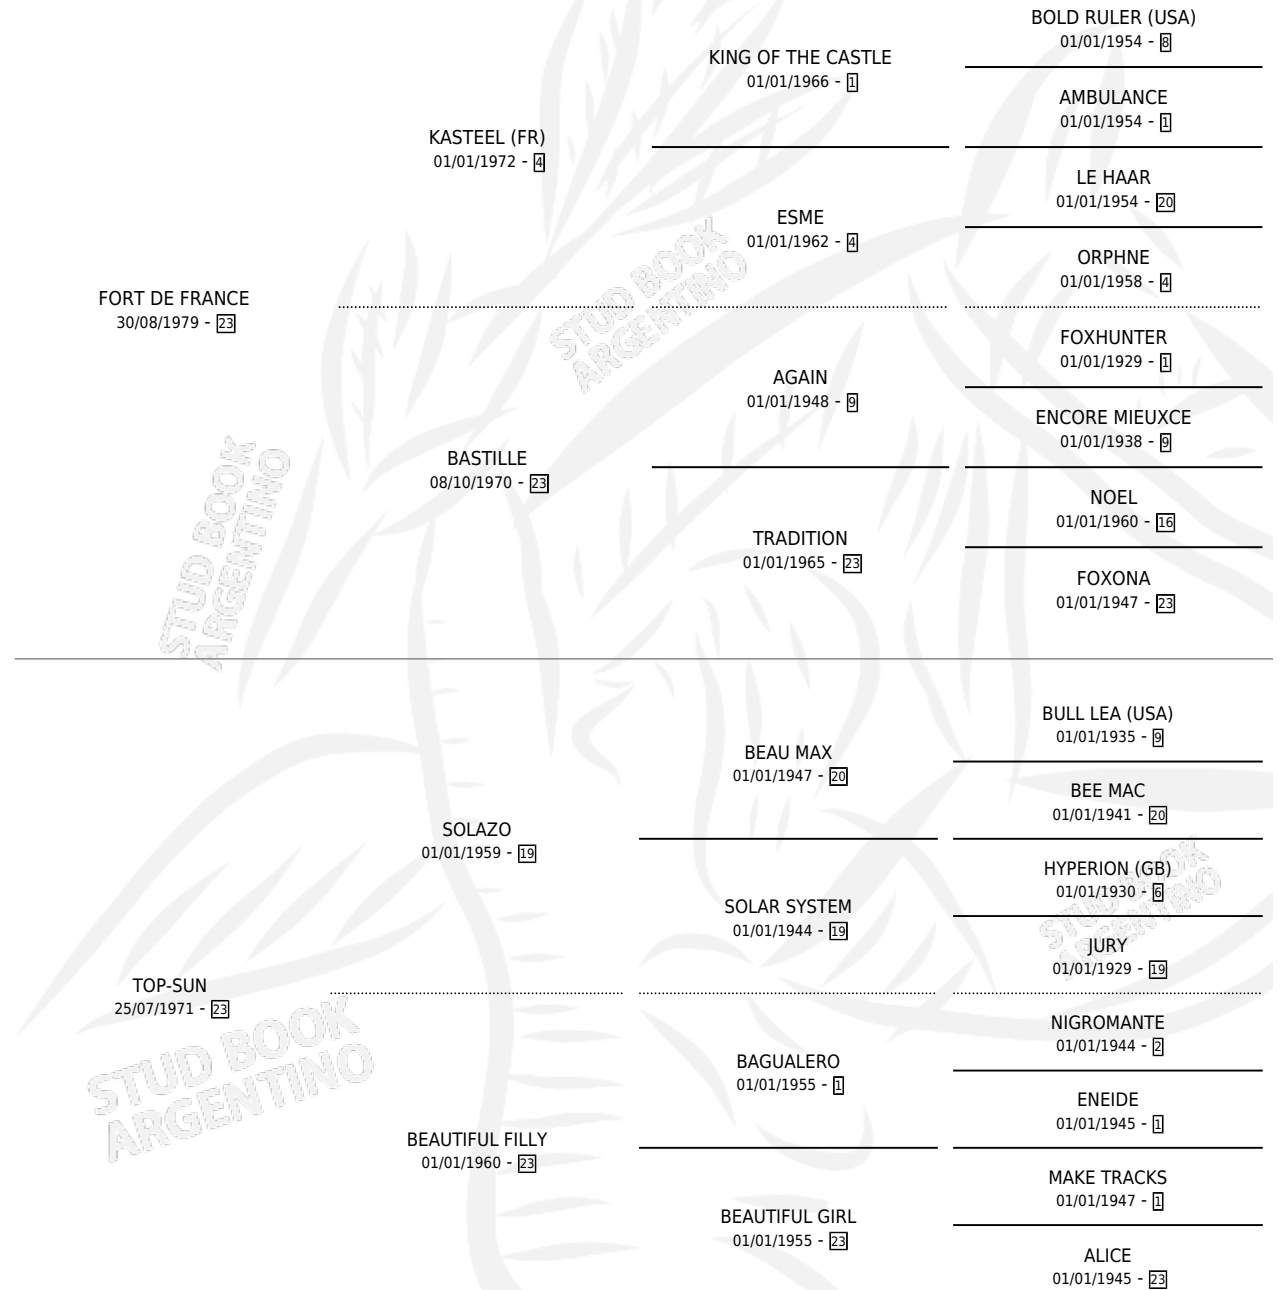

TOPPING

por FORT DE FRANCE y TOP-SUN por SOLAZO

Argentina · Macho · Alazan · SP · 13/09/1987
Familia 23-a · Volumen 33

ESTADO

TIPIFICACIÓN SANGUÍNEA	X
TIPIFICACIÓN POR ADN	X
PASAPORTE	X
IDENTIFICACIÓN POR MICROCHIP	X
REPRODUCTOR	X

Lugar de nacimiento: La Quebrada
Criador: El Galo S.A.

PEDIGREE

CAMPAÑA

Solo carreras oficiales de Argentina

POR EDAD

EDAD	CC	1°	2°	3°	4°	5°	NP	CLC	CLG	CLCG1	CLGG1	IMPORTE	GANANCIA / CC
2 AÑOS	1	0	0	0	0	0	1	0	0	0	0	\$0	\$0
3 AÑOS	9	1	0	0	0	3	5	1	0	0	0	\$0	\$0
TOTALES	10	1	0	0	0	3	6	1	0	0	0	\$0	\$0
%		10.0%	0.0%	0.0%	0.0%	30.0%	60.0%	10.0%	0.0%	0.0%	0.0%		