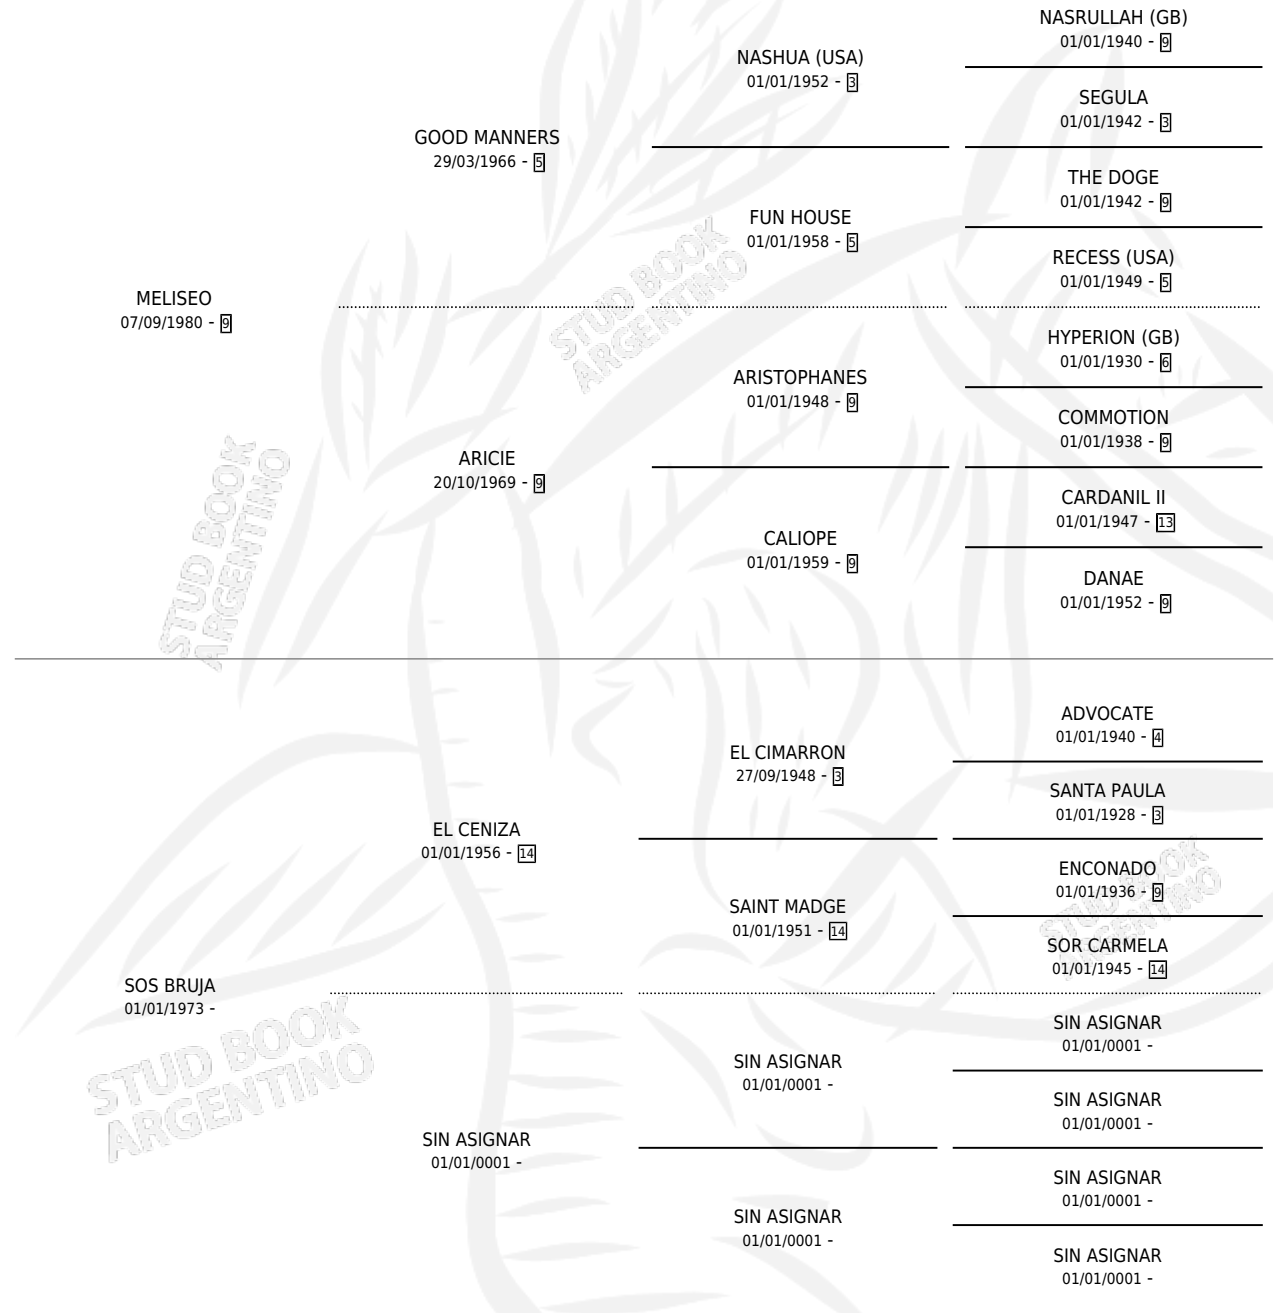

ZUZUMO

por MELISEO y SOS BRUJA por EL CENIZA

Argentina · Macho · Zaino Colorado · SP · 05/08/1987
Familia · Volumen 33

ESTADO

TIPIFICACIÓN SANGUÍNEA	X
TIPIFICACIÓN POR ADN	X
PASAPORTE	X
IDENTIFICACIÓN POR MICROCHIP	X
REPRODUCTOR	X

Lugar de nacimiento: Zupay

Criador: Sin dato

PEDIGREE

CAMPAÑA

Solo carreras oficiales de Argentina

POR EDAD

EDAD	CC	1°	2°	3°	4°	5°	NP	CLC	CLG	CLCG1	CLGG1	IMPORTE	GANANCIA / CC
3 AÑOS	2	0	0	0	0	0	2	0	0	0	0	\$0	\$0
5 AÑOS	3	1	0	0	0	0	2	0	0	0	0	\$0	\$0
6 AÑOS	4	0	1	0	0	0	3	0	0	0	0	\$500	\$125
7 AÑOS	2	0	0	0	0	0	2	0	0	0	0	\$0	\$0
TOTALES	11	1	1	0	0	0	9	0	0	0	0	\$500	\$45
%		9.1%	9.1%	0.0%	0.0%	0.0%	81.8%	0.0%	0.0%	0.0%	0.0%		