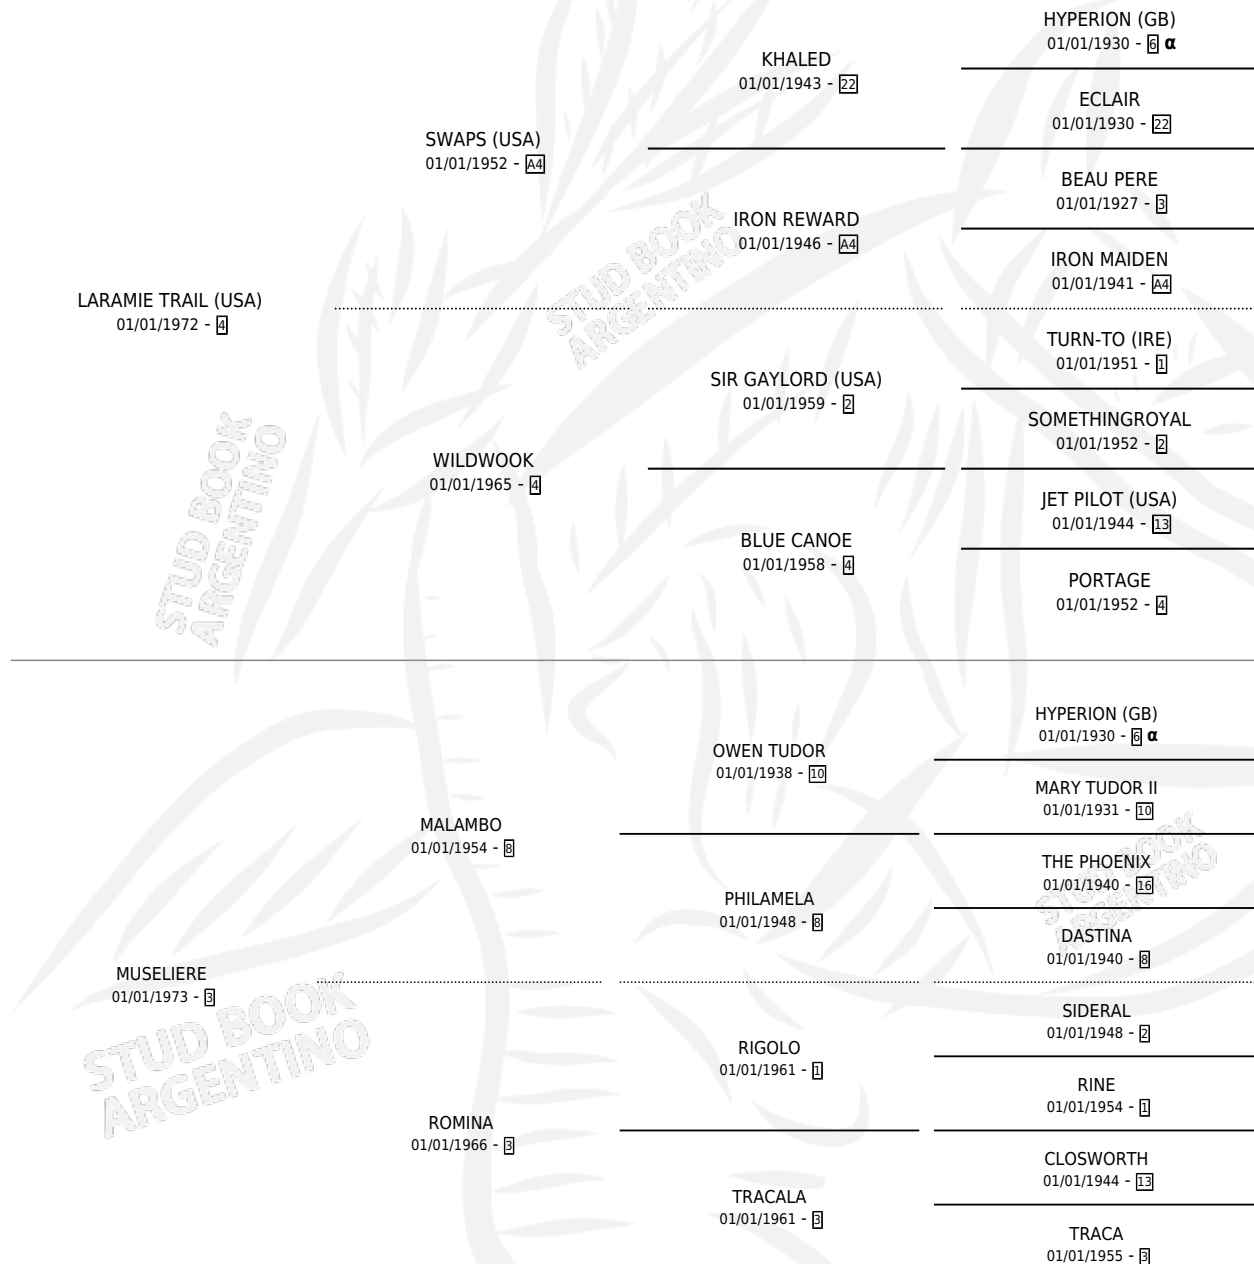

LIN YUTANG

por LARAMIE TRAIL (USA) y MUSELIERE por MALAMBO

Argentina · Macho · Zaino · SP · 07/10/1987
Familia 3-n · Volumen 33

ESTADO

TIPIFICACIÓN SANGUÍNEA	✓
TIPIFICACIÓN POR ADN	✓
PASAPORTE	X
IDENTIFICACIÓN POR MICROCHIP	X
REPRODUCTOR	✓

Lugar de nacimiento: El Candil

Criador: Sin dato

~

HIJOS

	MACHOS	HEMBRAS
151 NACIERON	82	69
88 CORRIERON	54	34
44 GANARON	29	15

0 GANADORES **CL** **0** GANADORES **GR** **0** GANADORES **G1**

PEDIGREE

INBREEDING : α

CAMPAÑA

Solo carreras oficiales de Argentina

POR EDAD

EDAD	CC	1°	2°	3°	4°	5°	NP	CLC	CLG	CLCG1	CLGG1	IMPORTE	GANANCIA / CC
2 AÑOS	4	0	2	2	0	0	0	2	0	1	0	\$112,500	\$28,125
3 AÑOS	8	5	0	0	1	1	1	6	3	3	1	\$75,001,635	\$9,375,204
4 AÑOS	1	0	1	0	0	0	0	0	0	0	0	\$37,800,000	\$37,800,000
TOTALES	13	5	3	2	1	1	1	8	3	4	1	\$112,914,135	\$8,685,703
%		38.5%	23.1%	15.4%	7.7%	7.7%	7.7%	61.5%	37.5%	50.0%	25.0%		