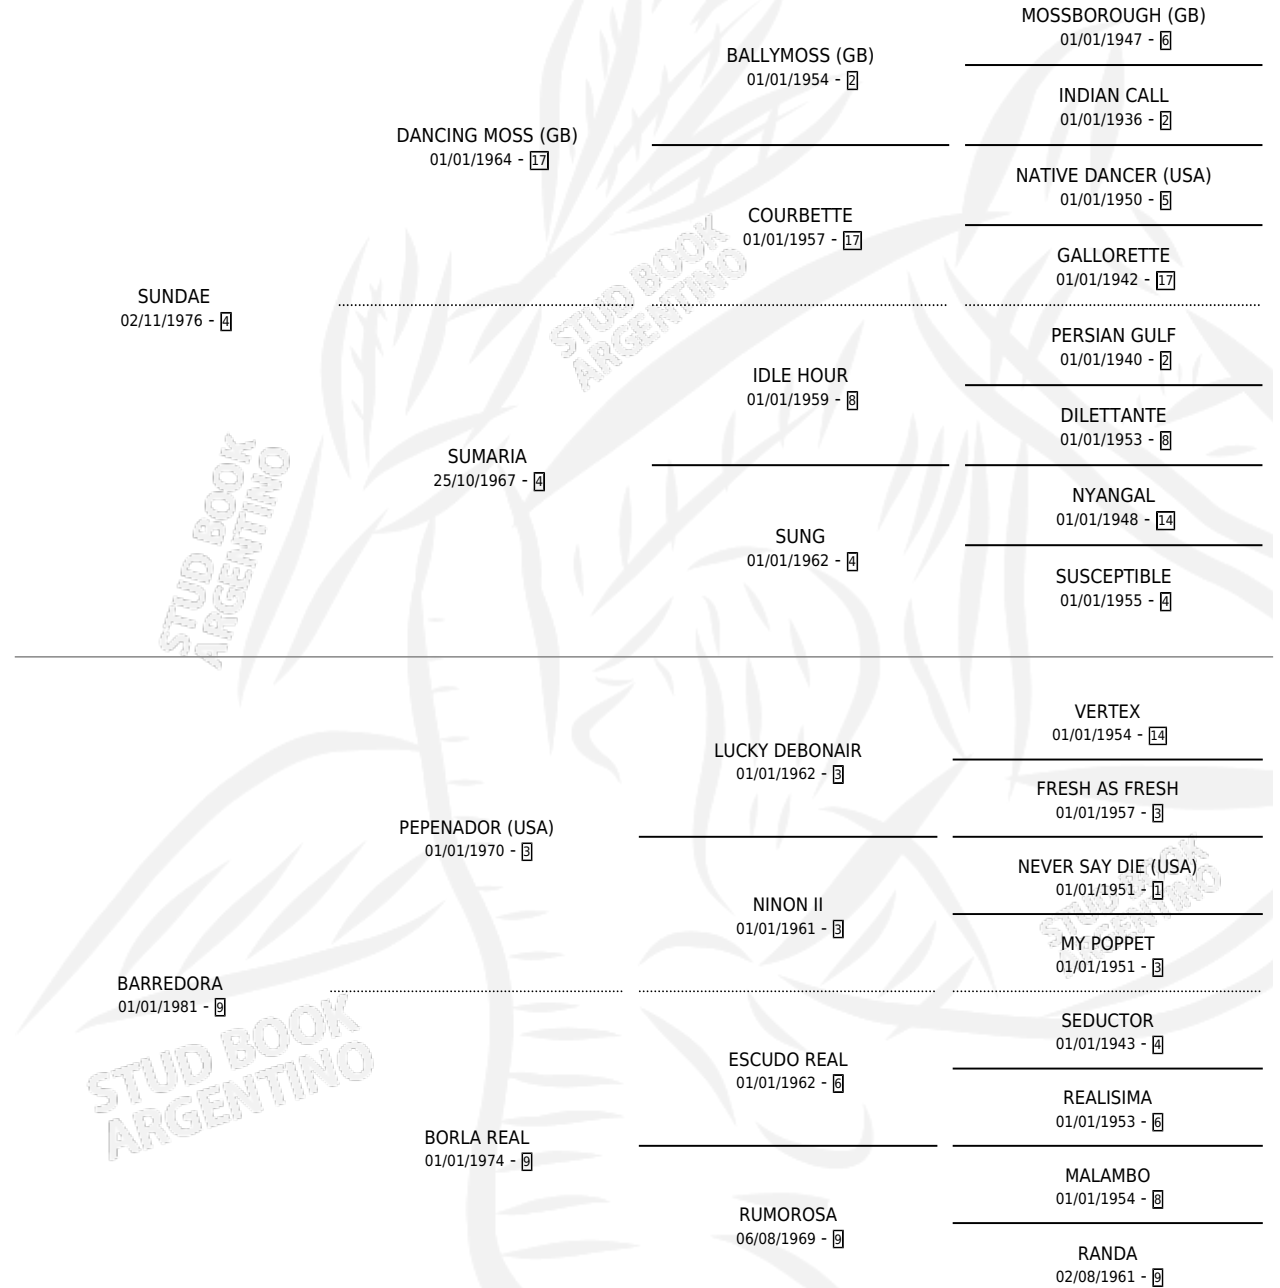

SUN BARRE

por **SUNDAE** y **BARREDORA** por **PEPENADOR (USA)**

Argentina · Macho · Zaino · SP · 07/10/1987
Familia 9-g · Volumen 33

ESTADO

TIPIFICACIÓN SANGUÍNEA	X
TIPIFICACIÓN POR ADN	X
PASAPORTE	X
IDENTIFICACIÓN POR MICROCHIP	X
REPRODUCTOR	X

Lugar de nacimiento: La Madrugada

Criador: La Madrugada

PEDIGREE

SUN BARRE

Datos oficiales del Stud Book Argentino

Documento generado el 03/05/2026

studbook.org.ar