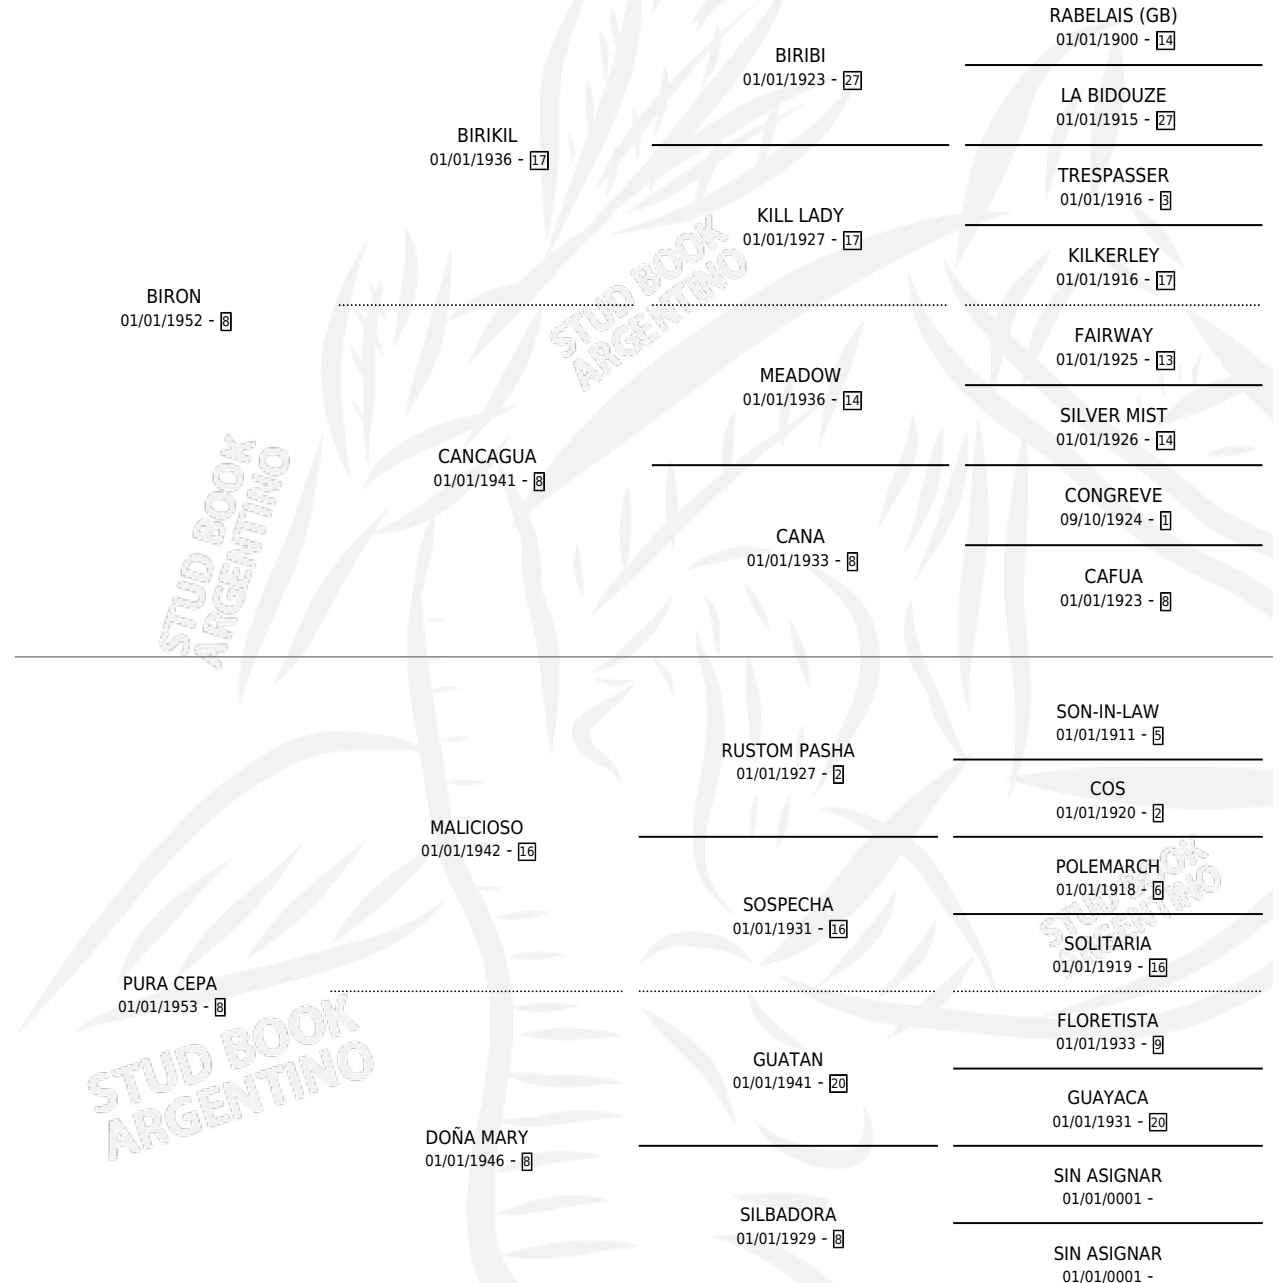

EL FIADOR

por BIRON y PURA CEPA por MALICIOSO

Argentina · Macho · Zaino · SP · 01/01/1969
Familia 8-k · Volumen 27

ESTADO

TIPIFICACIÓN SANGUÍNEA	X
TIPIFICACIÓN POR ADN	X
PASAPORTE	X
IDENTIFICACIÓN POR MICROCHIP	X
REPRODUCTOR	✓

Lugar de nacimiento: Campo particular

Criador: Sin dato

~

HIJOS

	MACHOS	HEMBRAS
22 NACIERON	13	9
11 CORRIERON	8	3
6 GANARON	5	1
0 GANADORES CL	0 GANADORES GR	0 GANADORES G1

PEDIGREE