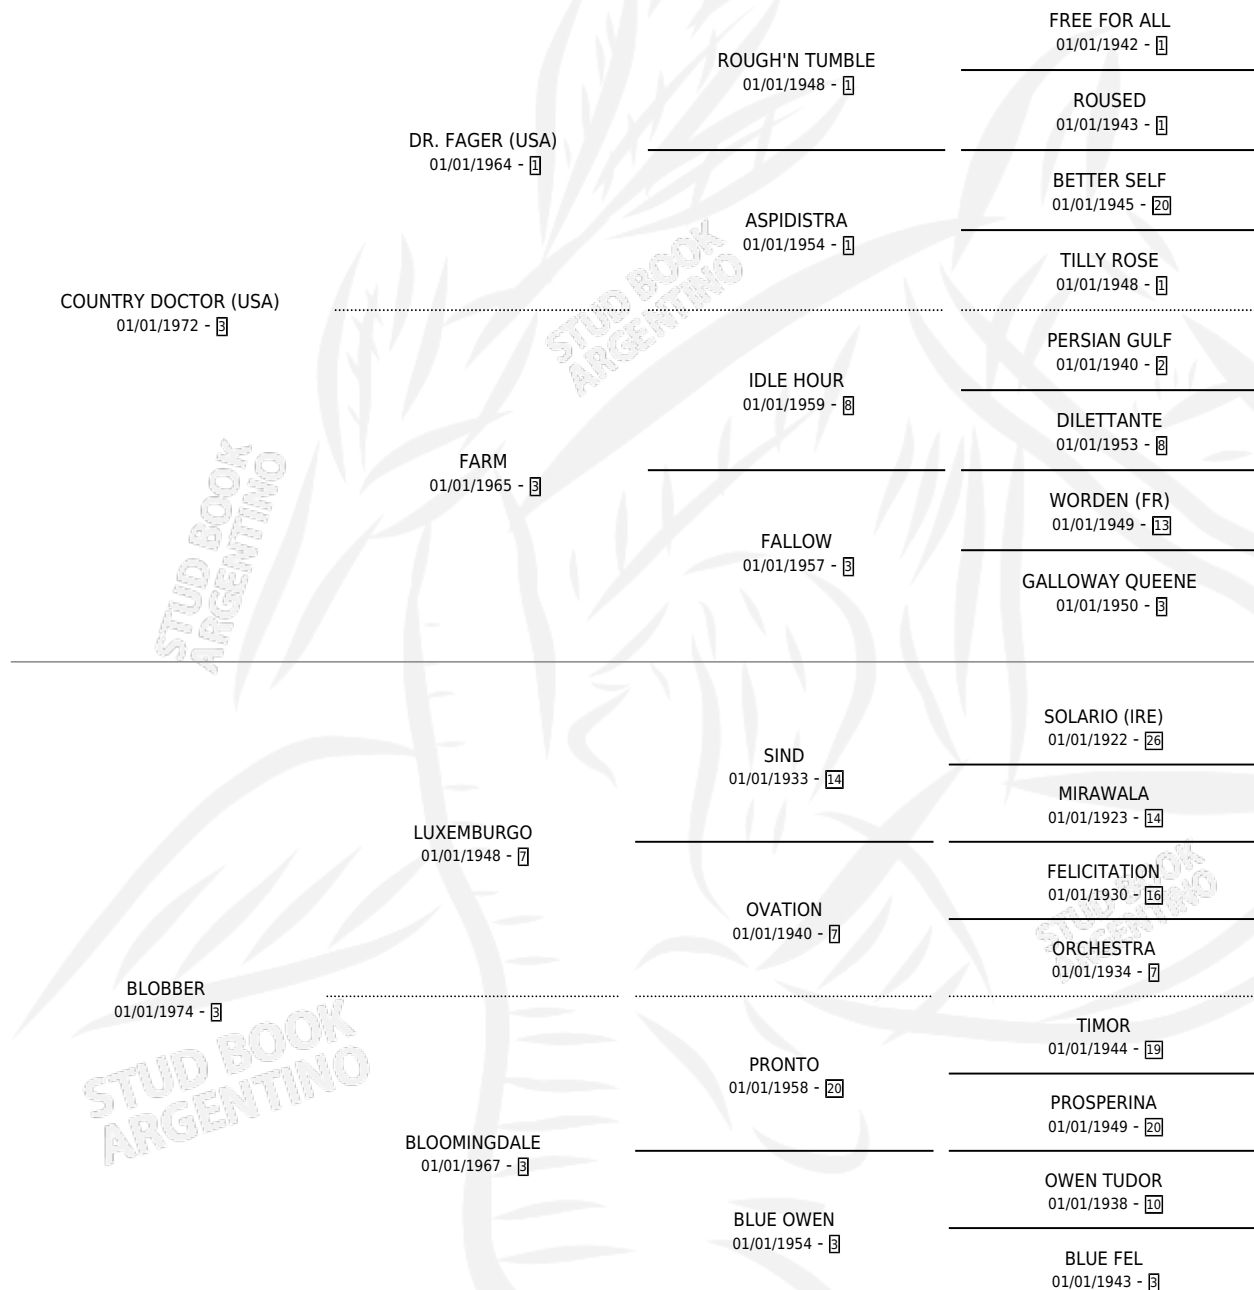

DOÑA GERUNDIA

por COUNTRY DOCTOR (USA) y BLOBBER por LUXEMBURGO

Argentina · Hembra · Zaino Doradillo · SP · 11/09/1987
Familia 3-j · Volumen 33

ESTADO

TIPIFICACIÓN SANGUÍNEA	✓
TIPIFICACIÓN POR ADN	X
PASAPORTE	X
IDENTIFICACIÓN POR MICROCHIP	X
REPRODUCTOR	✓

Lugar de nacimiento: Las Casuarinas

Criador: Sin dato

~

HIJOS

	MACHOS	HEMBRAS
3 NACIERON	0	3
1 CORRIERON	0	1

SIN ACTUACIONES

PEDIGREE

CAMPAÑA

Solo carreras oficiales de Argentina

POR EDAD

EDAD	CC	1°	2°	3°	4°	5°	NP	CLC	CLG	CLCG1	CLGG1	IMPORTE	GANANCIA / CC
4 AÑOS	2	0	0	0	0	0	2	0	0	0	0	\$0	\$0
5 AÑOS	14	0	1	2	3	1	7	0	0	0	0	\$0	\$0
TOTALES	16	0	1	2	3	1	9	0	0	0	0	\$0	\$0
%		0.0%	6.3%	12.5%	18.8%	6.3%	56.3%	0.0%	0.0%	0.0%	0.0%		