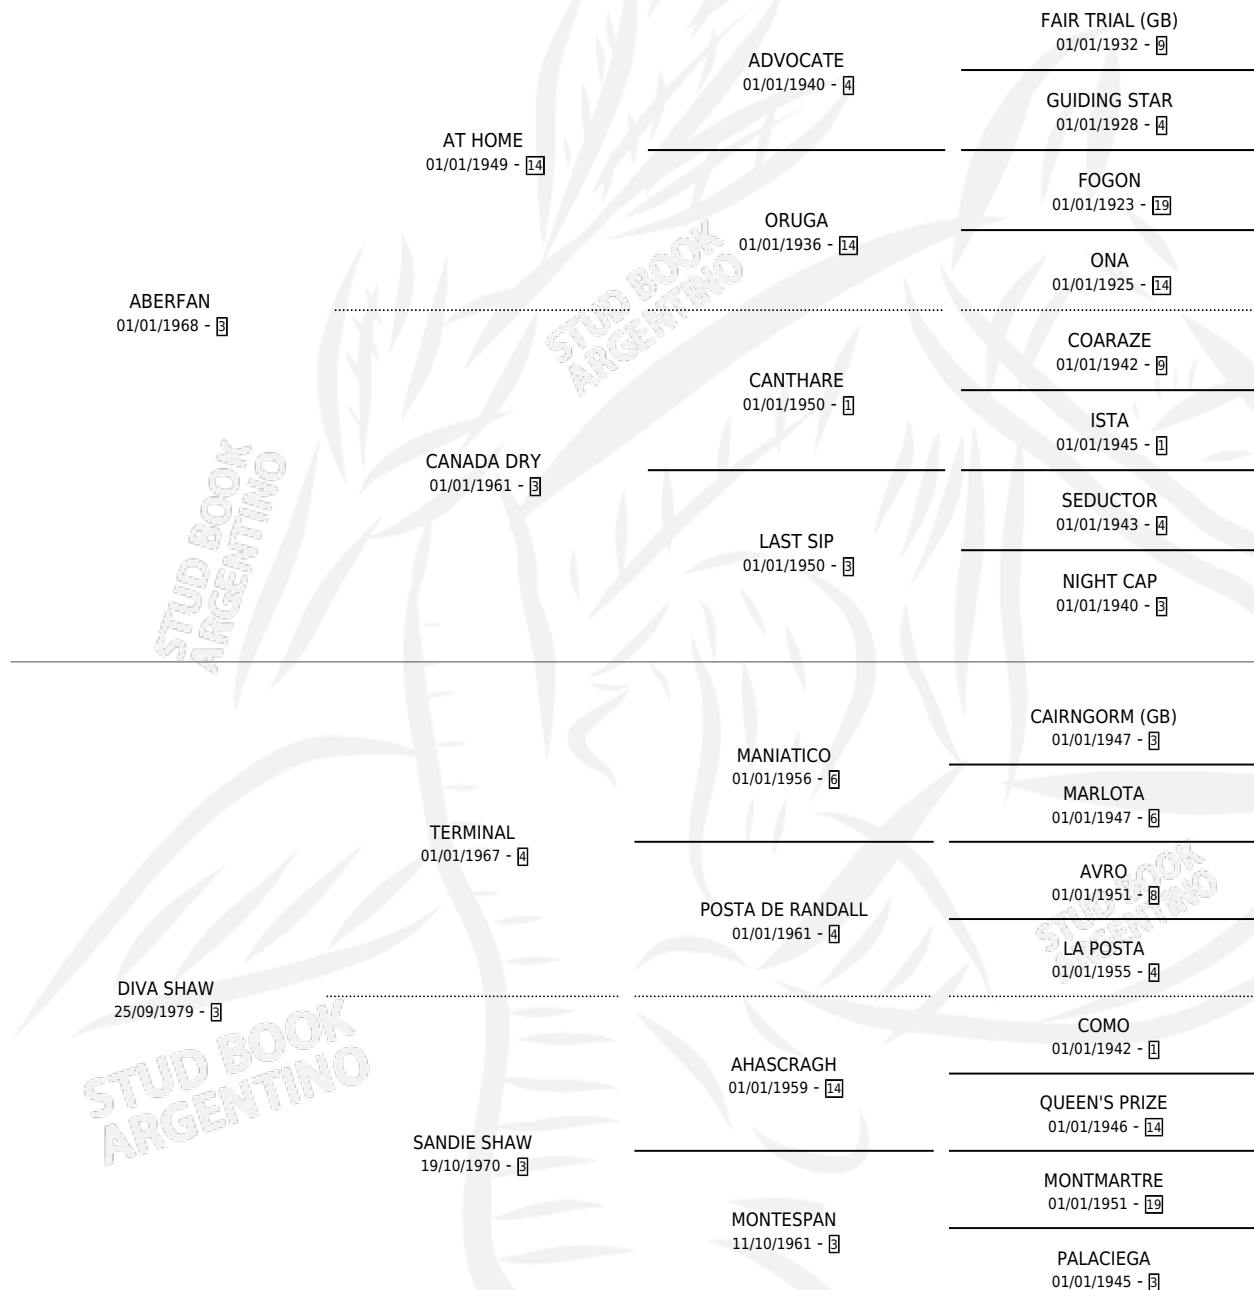

DIVITO FAN

por **ABERFAN** y **DIVA SHAW** por **TERMINAL**

Argentina · Macho · Zaino · SP · 18/09/1987
Familia 3-b · Volumen 33

ESTADO

TIPIFICACIÓN SANGUÍNEA	X
TIPIFICACIÓN POR ADN	X
PASAPORTE	X
IDENTIFICACIÓN POR MICROCHIP	X
REPRODUCTOR	X

Lugar de nacimiento: El Tata
Criador: Sin dato

PEDIGREE

DIVITO FAN

Datos oficiales del Stud Book Argentino

Documento generado el 06/05/2026

studbook.org.ar