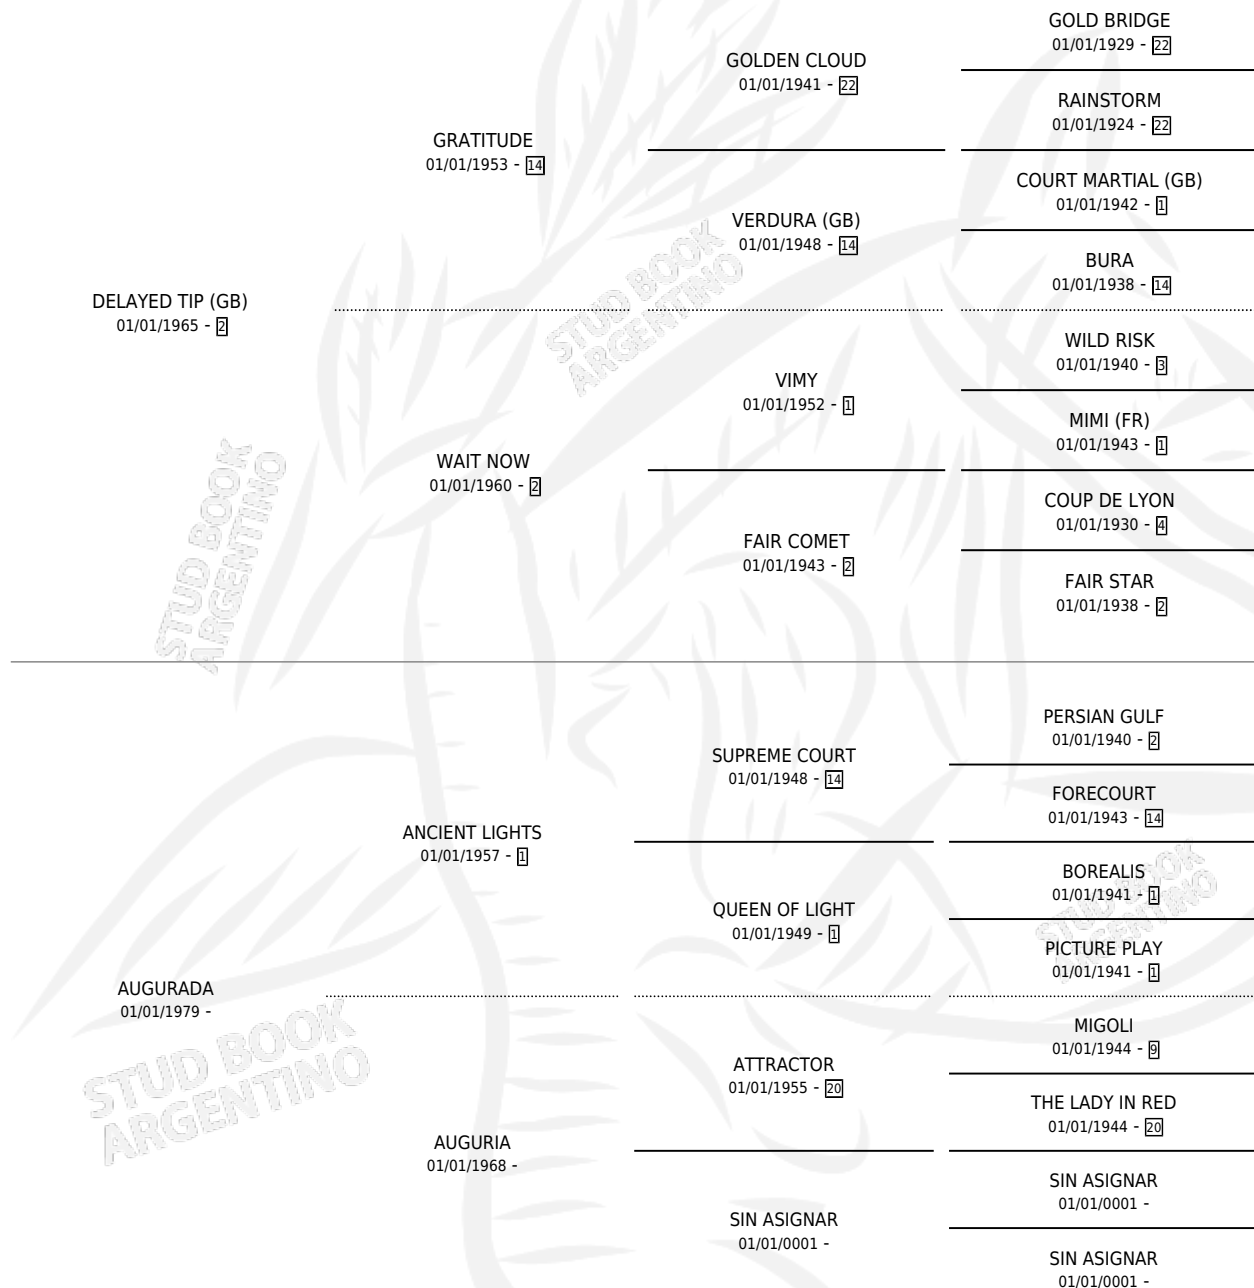

DEMONTRE

por **DELAYED TIP (GB)** y **AUGURADA** por **ANCIENT LIGHTS**

Argentina · Macho · Zaino · SP · 13/09/1987
Familia · Volumen 33

ESTADO

TIPIFICACIÓN SANGUÍNEA	X
TIPIFICACIÓN POR ADN	X
PASAPORTE	X
IDENTIFICACIÓN POR MICROCHIP	X
REPRODUCTOR	X

Lugar de nacimiento: Loma Chica
Criador: Loma Chica

PEDIGREE

DEMONTRE

Datos oficiales del Stud Book Argentino

Documento generado el 06/05/2026

studbook.org.ar