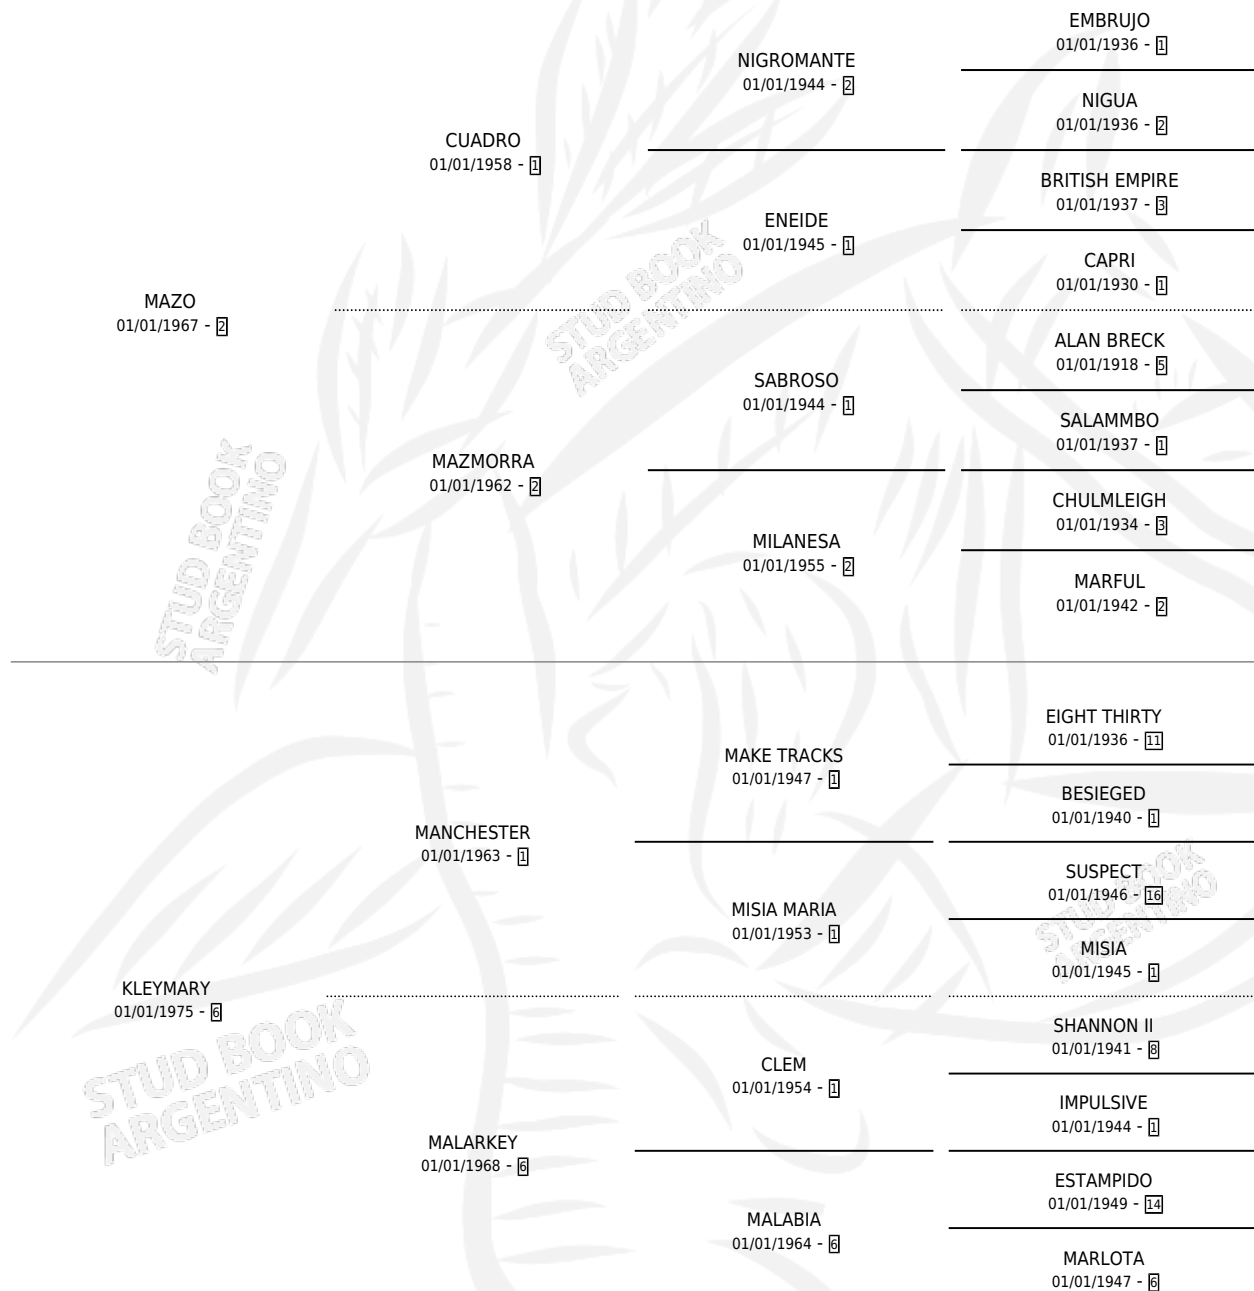

MAZO ROJIZO

por MAZO y KLEYMARY por MANCHESTER

Argentina · Macho · Alazan · SP · 10/09/1987
Familia 6 · Volumen 33

ESTADO

TIPIFICACIÓN SANGUÍNEA	X
TIPIFICACIÓN POR ADN	X
PASAPORTE	X
IDENTIFICACIÓN POR MICROCHIP	X
REPRODUCTOR	X

Lugar de nacimiento: Colon

Criador: Sin dato

PEDIGREE

CAMPAÑA

Solo carreras oficiales de Argentina

POR EDAD

EDAD	CC	1°	2°	3°	4°	5°	NP	CLC	CLG	CLCG1	CLGG1	IMPORTE	GANANCIA / CC
3 AÑOS	3	0	1	2	0	0	0	0	0	0	0	\$0	\$0
4 AÑOS	3	0	0	1	0	1	1	0	0	0	0	\$0	\$0
5 AÑOS	11	2	2	0	1	2	4	0	0	0	0	\$0	\$0
6 AÑOS	6	0	0	0	2	0	4	0	0	0	0	\$0	\$0
TOTALES	23	2	3	3	3	3	9	0	0	0	0	\$0	\$0
%		8.7%	13.0%	13.0%	13.0%	13.0%	39.1%	0.0%	0.0%	0.0%	0.0%		