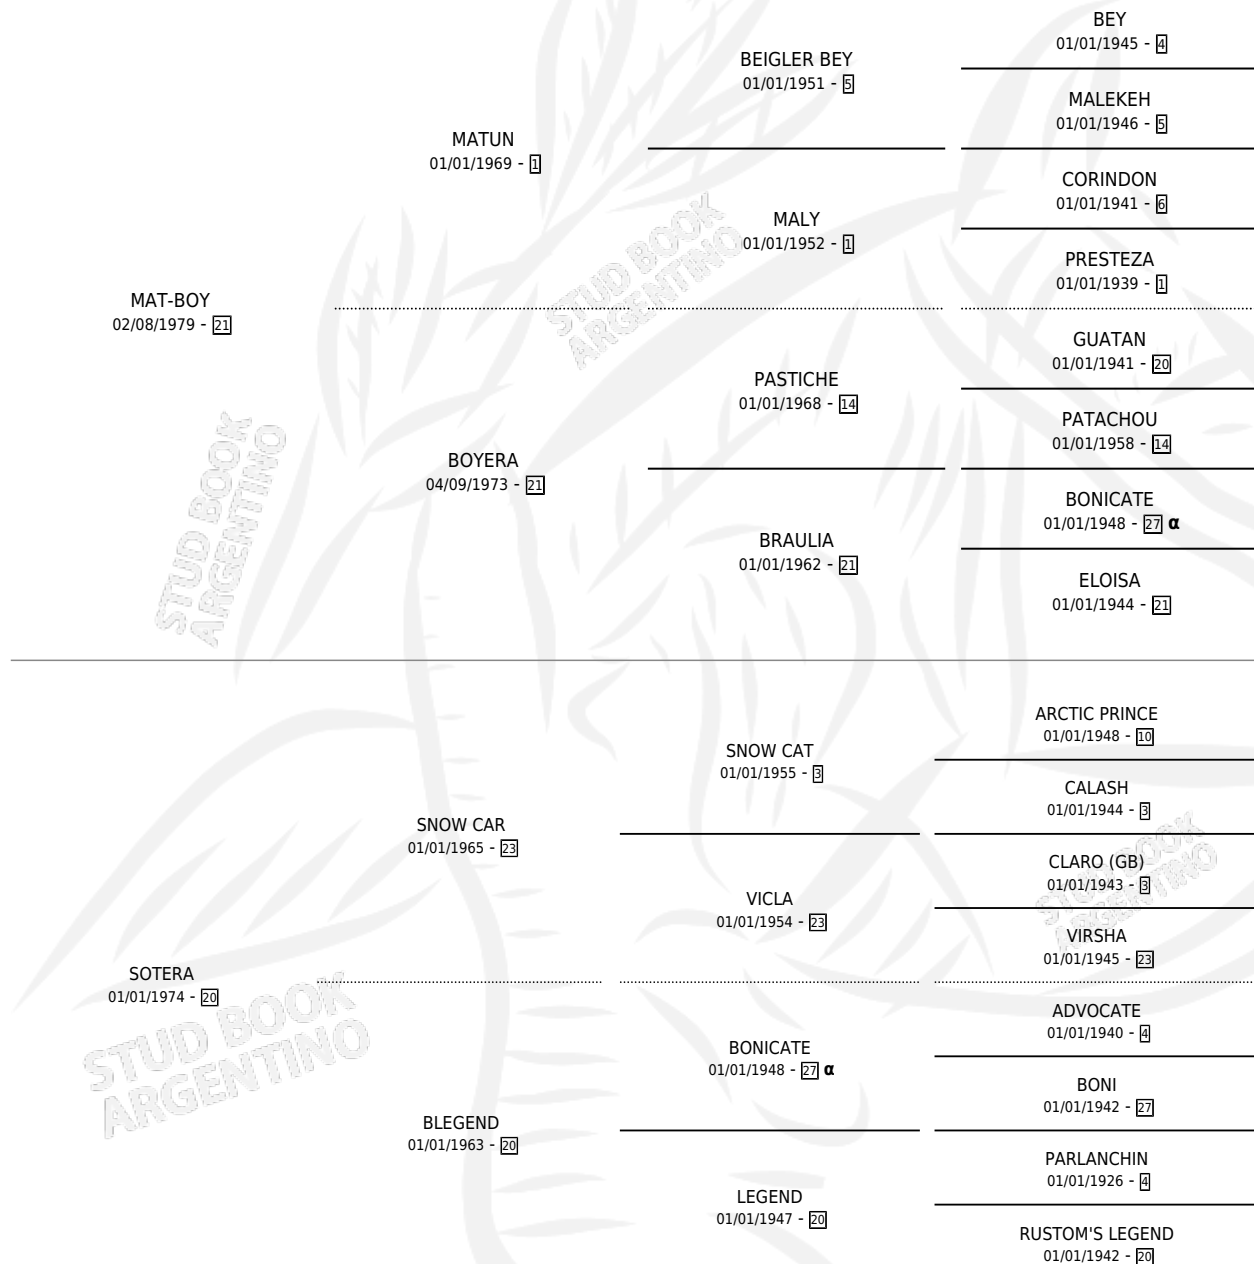

MAT SOT

por MAT-BOY y SOTERA por SNOW CAR

Argentina · Macho · Alazan · SP · 17/09/1987
Familia 20-d · Volumen 33

ESTADO

TIPIFICACIÓN SANGUÍNEA	X
TIPIFICACIÓN POR ADN	X
PASAPORTE	X
IDENTIFICACIÓN POR MICROCHIP	X
REPRODUCTOR	X

Lugar de nacimiento: El Rincon

Criador: Sin dato

PEDIGREE

INBREEDING : α

MAT SOT

Datos oficiales del Stud Book Argentino

Documento generado el 05/05/2026

studbook.org.ar