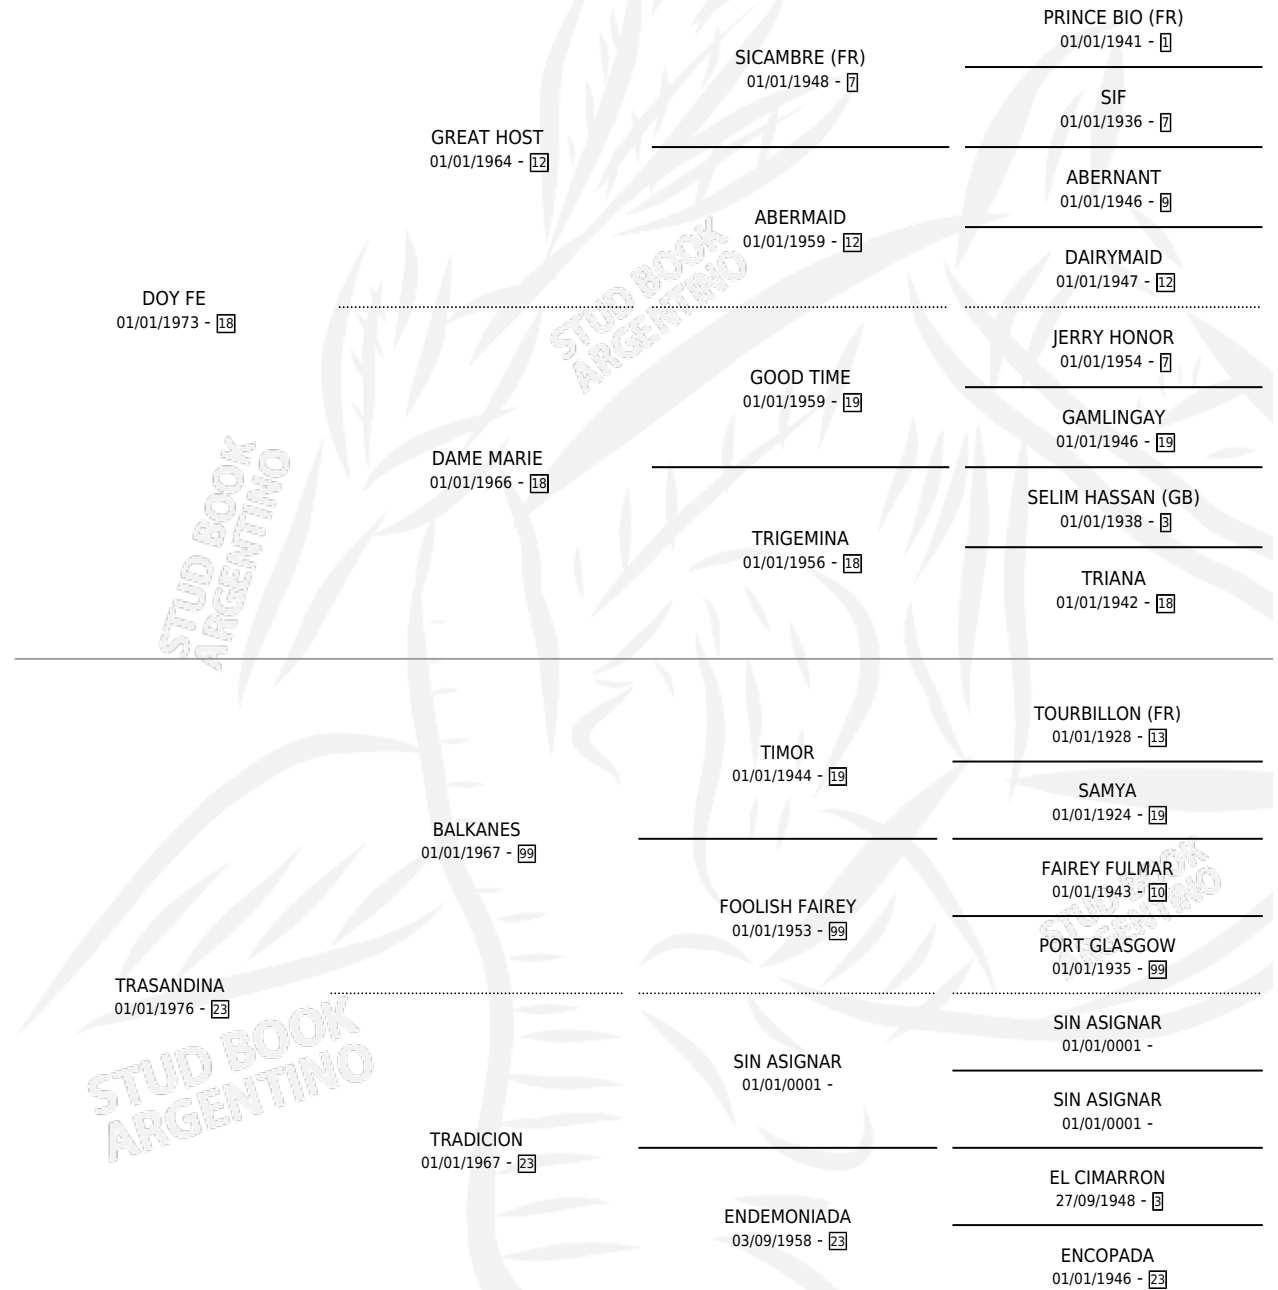

MARIFE

por DOY FE y TRASANDINA por BALKANES

Argentina · Hembra · Alazan · SP · 12/09/1987
Familia 23 · Volumen 33

ESTADO

TIPIFICACIÓN SANGUÍNEA	X
TIPIFICACIÓN POR ADN	X
PASAPORTE	X
IDENTIFICACIÓN POR MICROCHIP	X
REPRODUCTOR	✓

Lugar de nacimiento: Campo particular

Criador: Sin dato

PEDIGREE

CAMPAÑA

Solo carreras oficiales de Argentina

POR EDAD

EDAD	CC	1°	2°	3°	4°	5°	NP	CLC	CLG	CLCG1	CLGG1	IMPORTE	GANANCIA / CC
4 AÑOS	1	0	0	0	0	0	1	0	0	0	0	\$0	\$0
TOTALES	1	0	0	0	0	0	1	0	0	0	0	\$0	\$0
%		0.0%	0.0%	0.0%	0.0%	0.0%	100%	0.0%	0.0%	0.0%	0.0%		