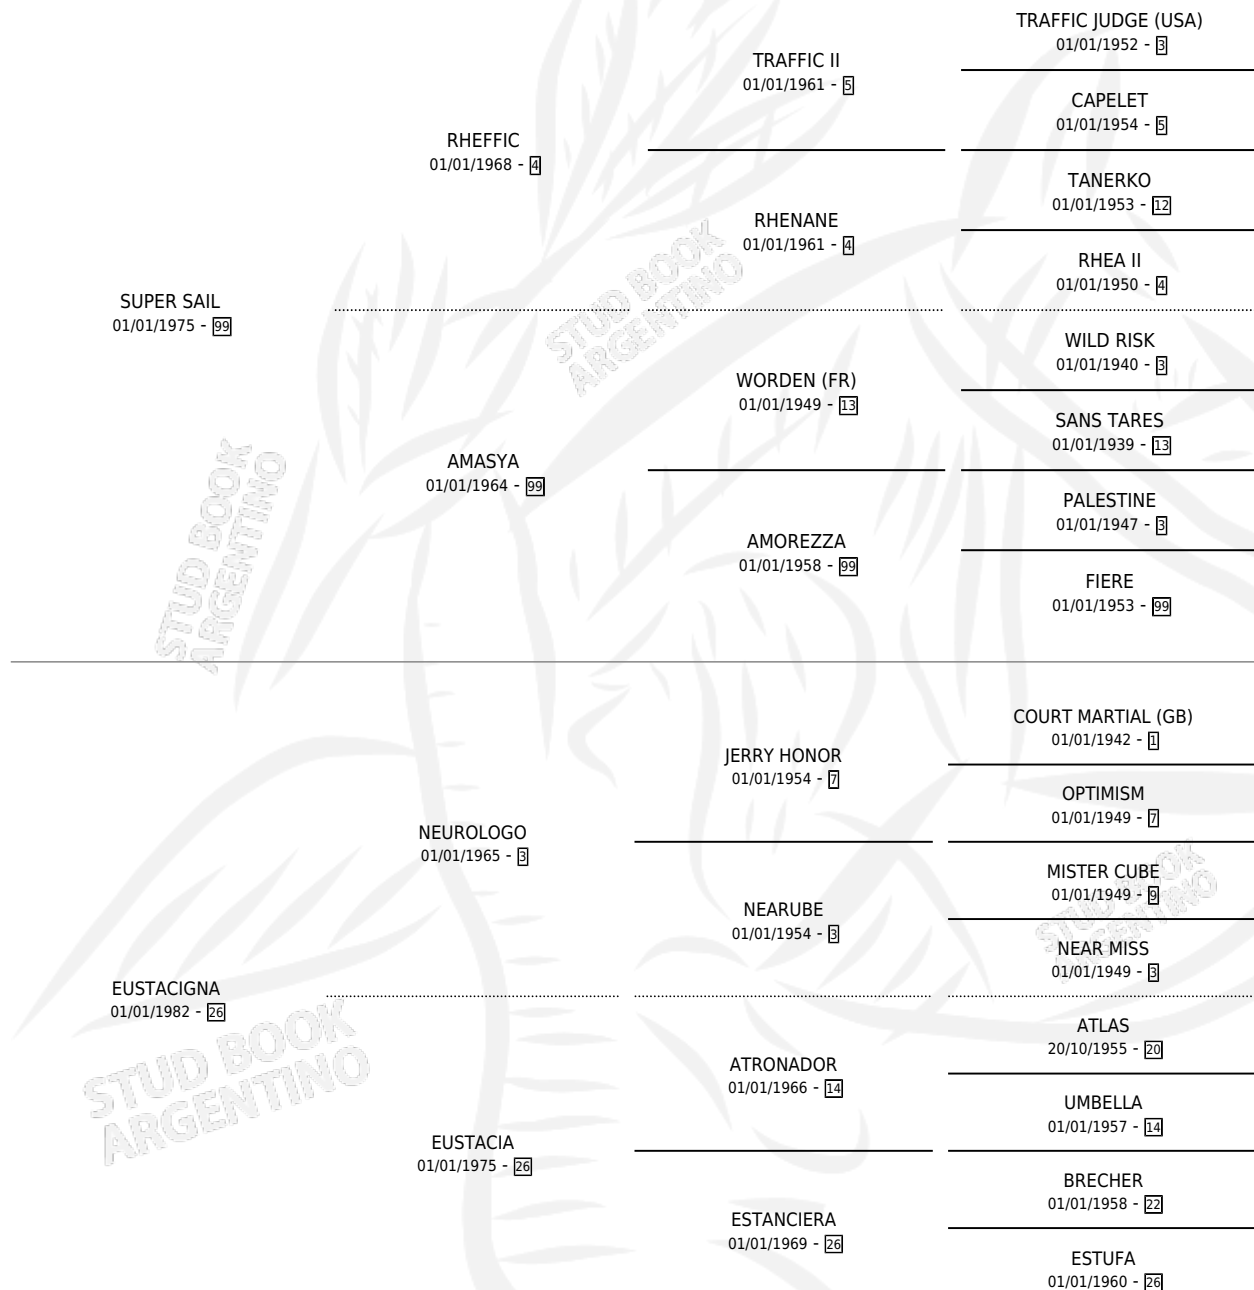

SUPER NEURA

por SUPER SAIL y EUSTACIGNA por NEUROLOGO

Argentina · Hembra · Zaino · SP · 27/09/1987
Familia 26 · Volumen 33

ESTADO

TIPIFICACIÓN SANGUÍNEA	✓
TIPIFICACIÓN POR ADN	✓
PASAPORTE	X
IDENTIFICACIÓN POR MICROCHIP	X
REPRODUCTOR	✓

Lugar de nacimiento: Alegma

Criador: Alegma

~

HIJOS

	MACHOS	HEMBRAS
2 NACIERON	1	1
1 CORRIERON	1	0
1 GANARON	1	0
0 GANADORES CL	0 GANADORES GR	0 GANADORES G1

PEDIGREE

S

mientos 2 / Efectividad 40.00%

PADRILLO	PRODUCTO	CRIADOR	1ER SERVICIO	ÚLTIMO SERVICIO
SOFT SHEEN	∅		23/12/1998	30/12/1998
SOFT SHEEN	∅		18/10/1997	20/10/1997
JUEZ	NEURONA JU (H Z, 27/09/1997)	SIN DATO	10/10/1996	18/10/1996
JUEZ	∅		21/08/1995	23/08/1995
JUEZ	CAHUELL JU (M A, 25/11/1994)	SIN DATO	21/12/1993	21/12/1993