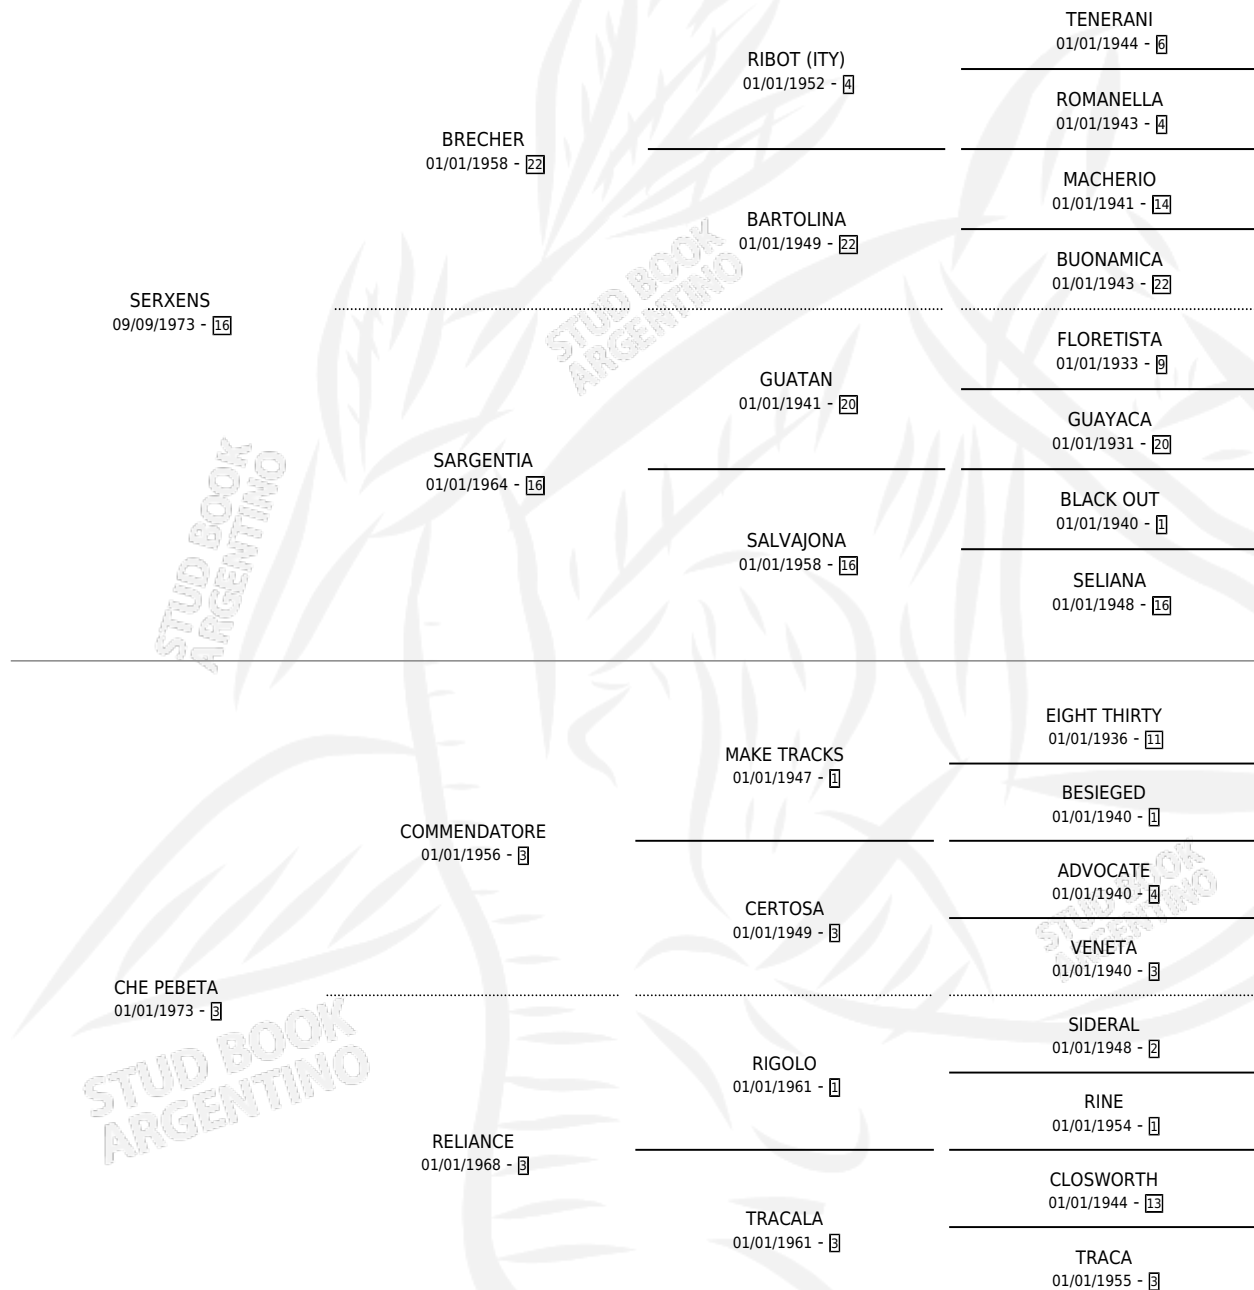

SER COMANDANT

por **SERXENS** y **CHE PEBETA** por **COMMENDATORE**

Argentina · Macho · Alazan · SP · 18/09/1987
Familia 3-n · Volumen 33

ESTADO

TIPIFICACIÓN SANGUÍNEA	X
TIPIFICACIÓN POR ADN	X
PASAPORTE	X
IDENTIFICACIÓN POR MICROCHIP	X
REPRODUCTOR	X

Lugar de nacimiento: Campo particular

Criador: Los Mellizos

PEDIGREE

SER COMANDANT

Datos oficiales del Stud Book Argentino

Documento generado el 10/05/2026

studbook.org.ar