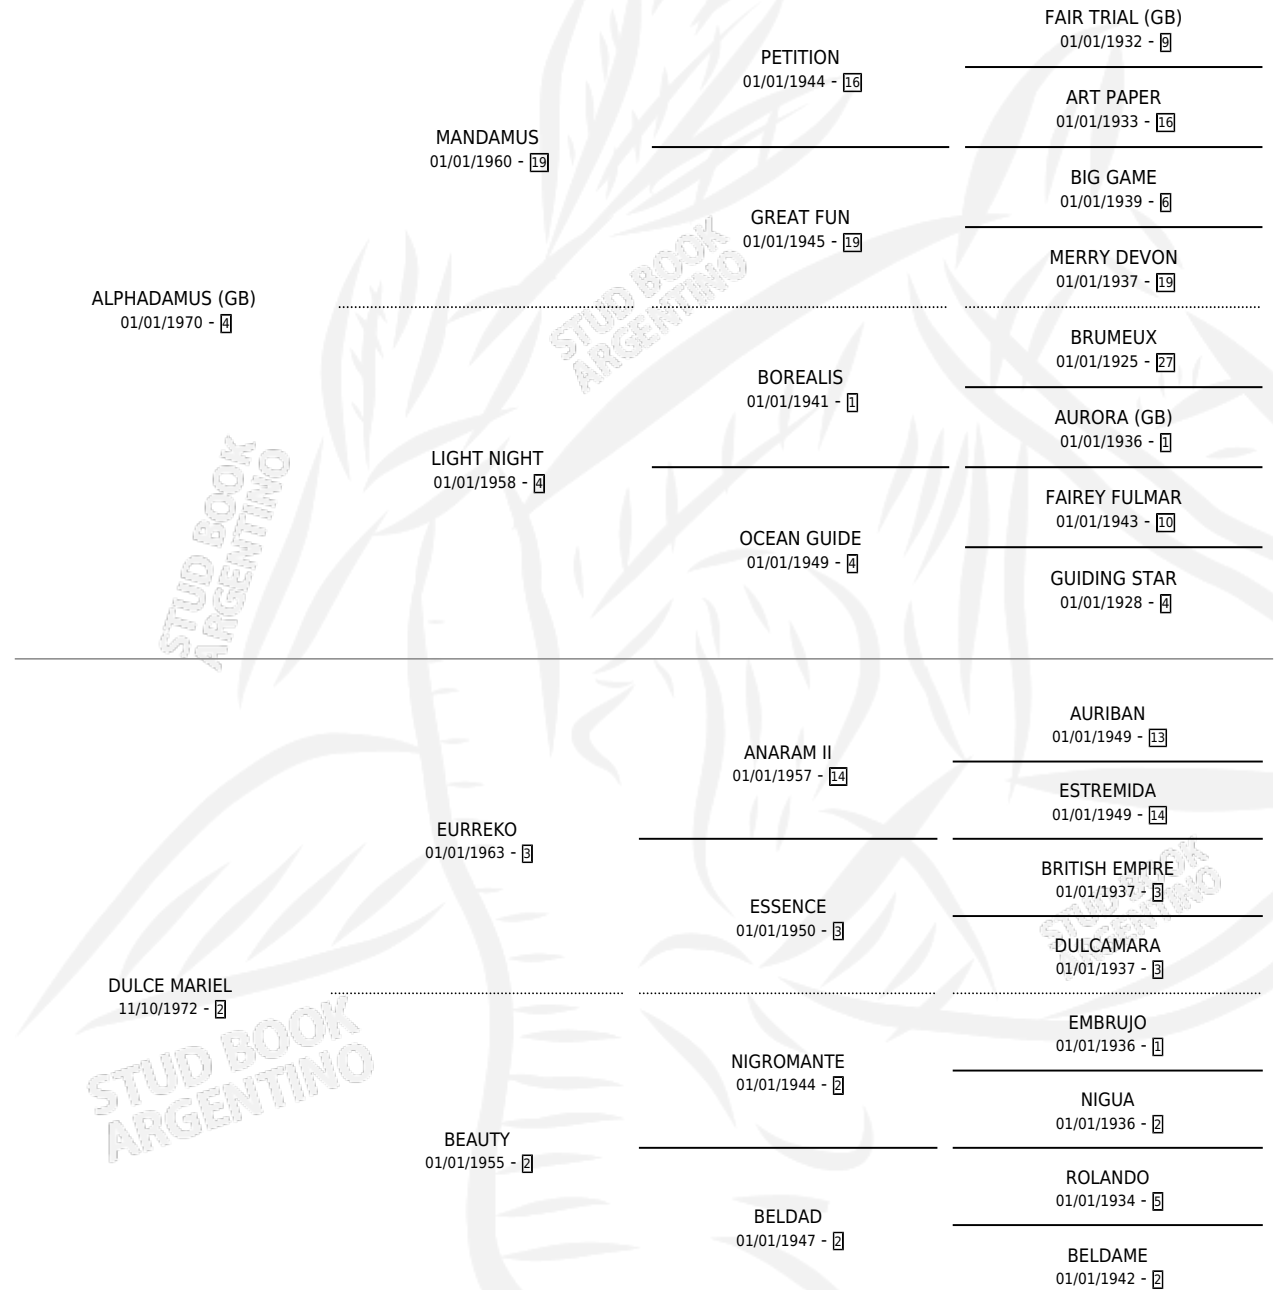

Lugar de nacimiento: David

Criador: Tippi

~

HIJOS

	MACHOS	HEMBRAS
3 NACIERON	0	3
1 CORRIERON	0	1

SIN ACTUACIONES

PEDIGREE

CAMPAÑA

Solo carreras oficiales de Argentina

POR EDAD

EDAD	CC	1°	2°	3°	4°	5°	NP	CLC	CLG	CLCG1	CLGG1	IMPORTE	GANANCIA / CC
3 AÑOS	3	0	0	0	0	0	3	0	0	0	0	\$0	\$0
TOTALES	3	0	0	0	0	0	3	0	0	0	0	\$0	\$0
%		0.0%	0.0%	0.0%	0.0%	0.0%	100%	0.0%	0.0%	0.0%	0.0%		