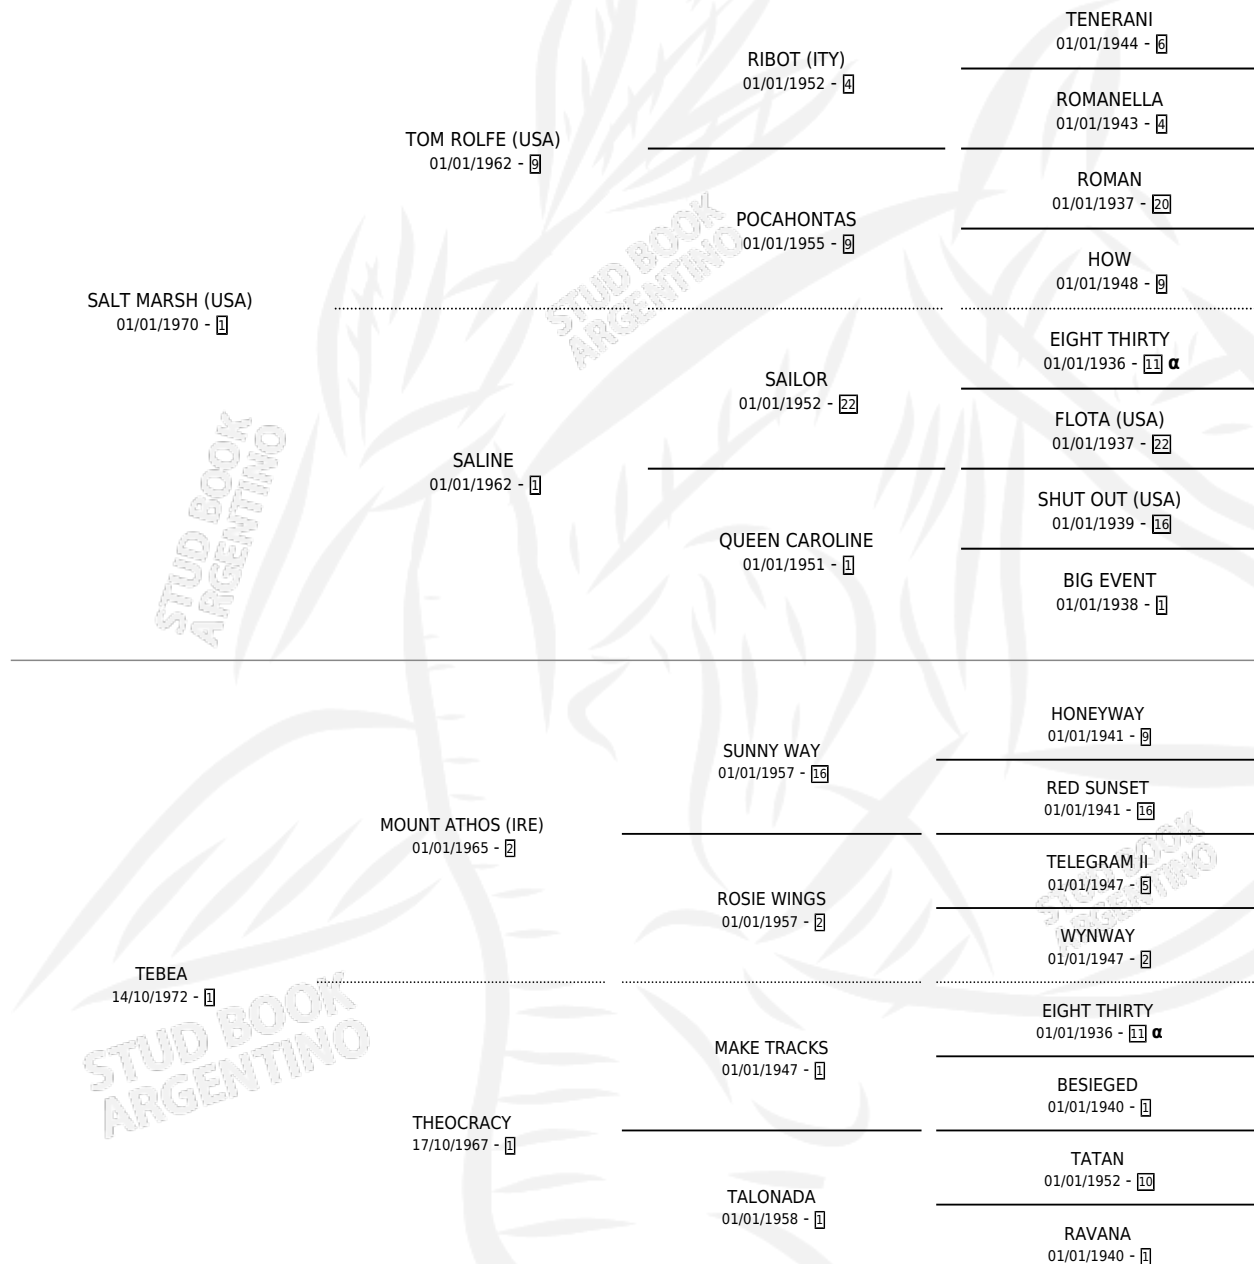

TEBAICA

por **SALT MARSH (USA)** y **TEBEA** por **MOUNT ATHOS (IRE)**

Argentina · Hembra · Zaino · SP · 14/09/1987
Familia 1-w · Volumen 33

ESTADO

TIPIFICACIÓN SANGUÍNEA	✓
TIPIFICACIÓN POR ADN	X
PASAPORTE	X
IDENTIFICACIÓN POR MICROCHIP	X
REPRODUCTOR	✓

Lugar de nacimiento: La Quebrada

Criador: Ceriani Cernadas Hernan y Ferrer Reyes Sara Ceriani De

HIJOS

	MACHOS	HEMBRAS
3 NACIERON	0	3
2 CORRIERON	0	2

SIN ACTUACIONES

PEDIGREE

INBREEDING : α