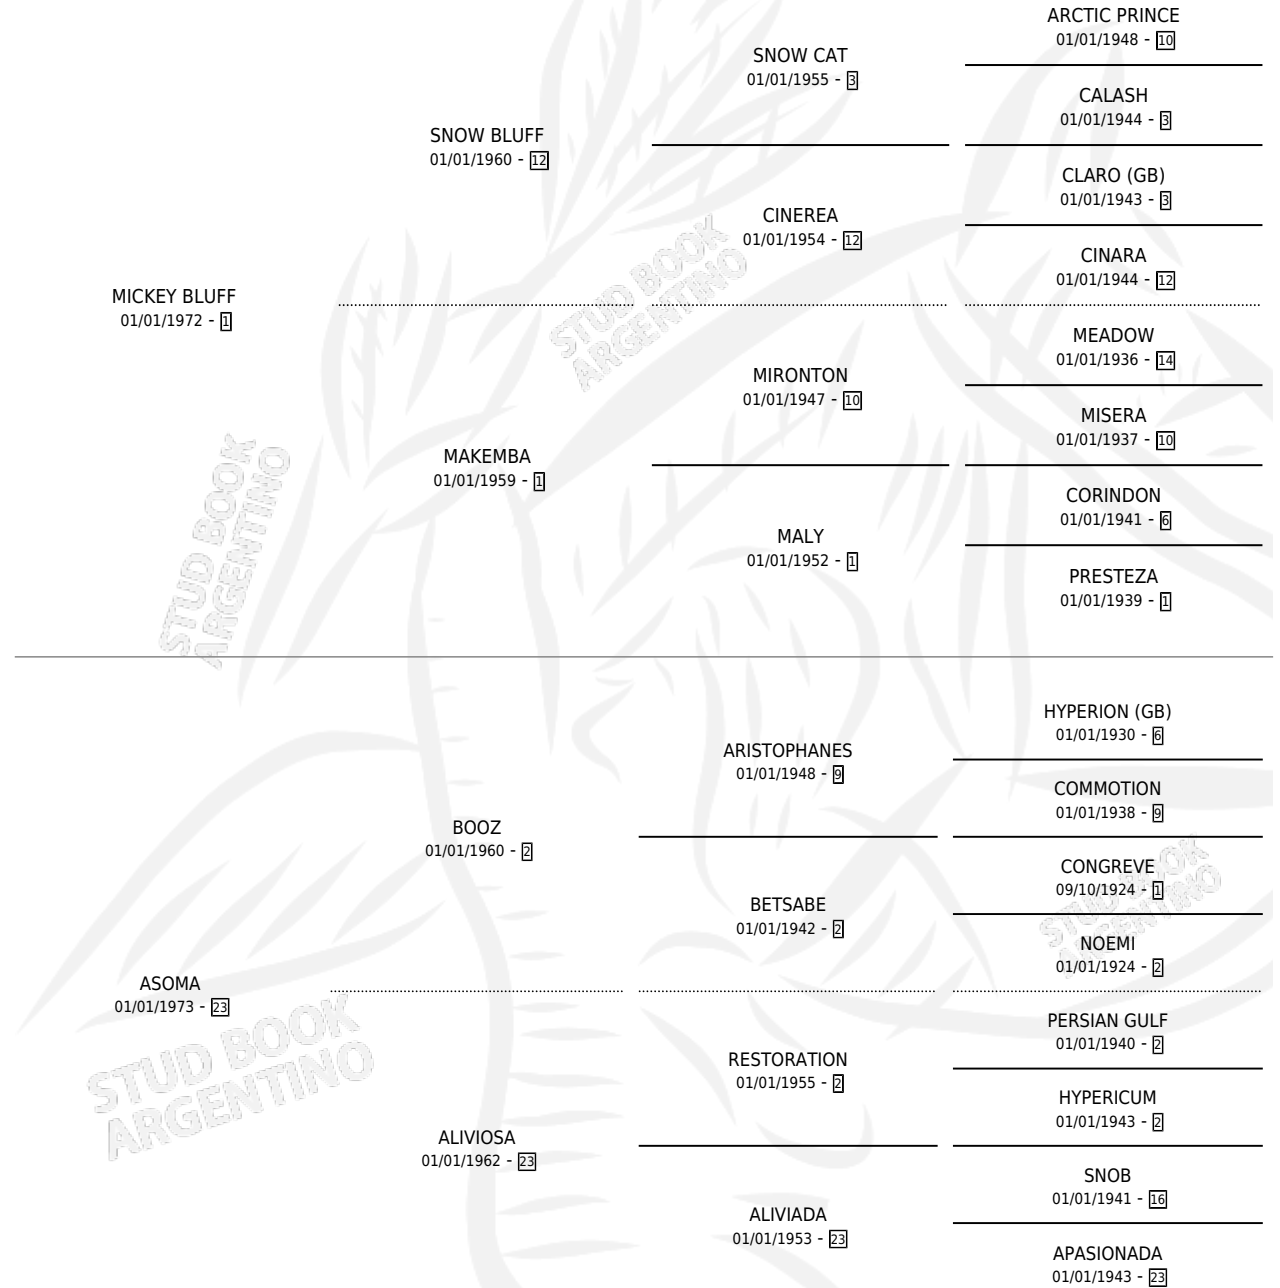

MASOMO

por MICKEY BLUFF y ASOMA por BOOZ

Argentina · Macho · Zaino · SP · 13/08/1987
Familia 23-a · Volumen 33

ESTADO

TIPIFICACIÓN SANGUÍNEA	X
TIPIFICACIÓN POR ADN	X
PASAPORTE	X
IDENTIFICACIÓN POR MICROCHIP	X
REPRODUCTOR	X

Lugar de nacimiento: El Rosillo

Criador: Sin dato

PEDIGREE

MASOMO

Datos oficiales del Stud Book Argentino

Documento generado el 02/05/2026

studbook.org.ar