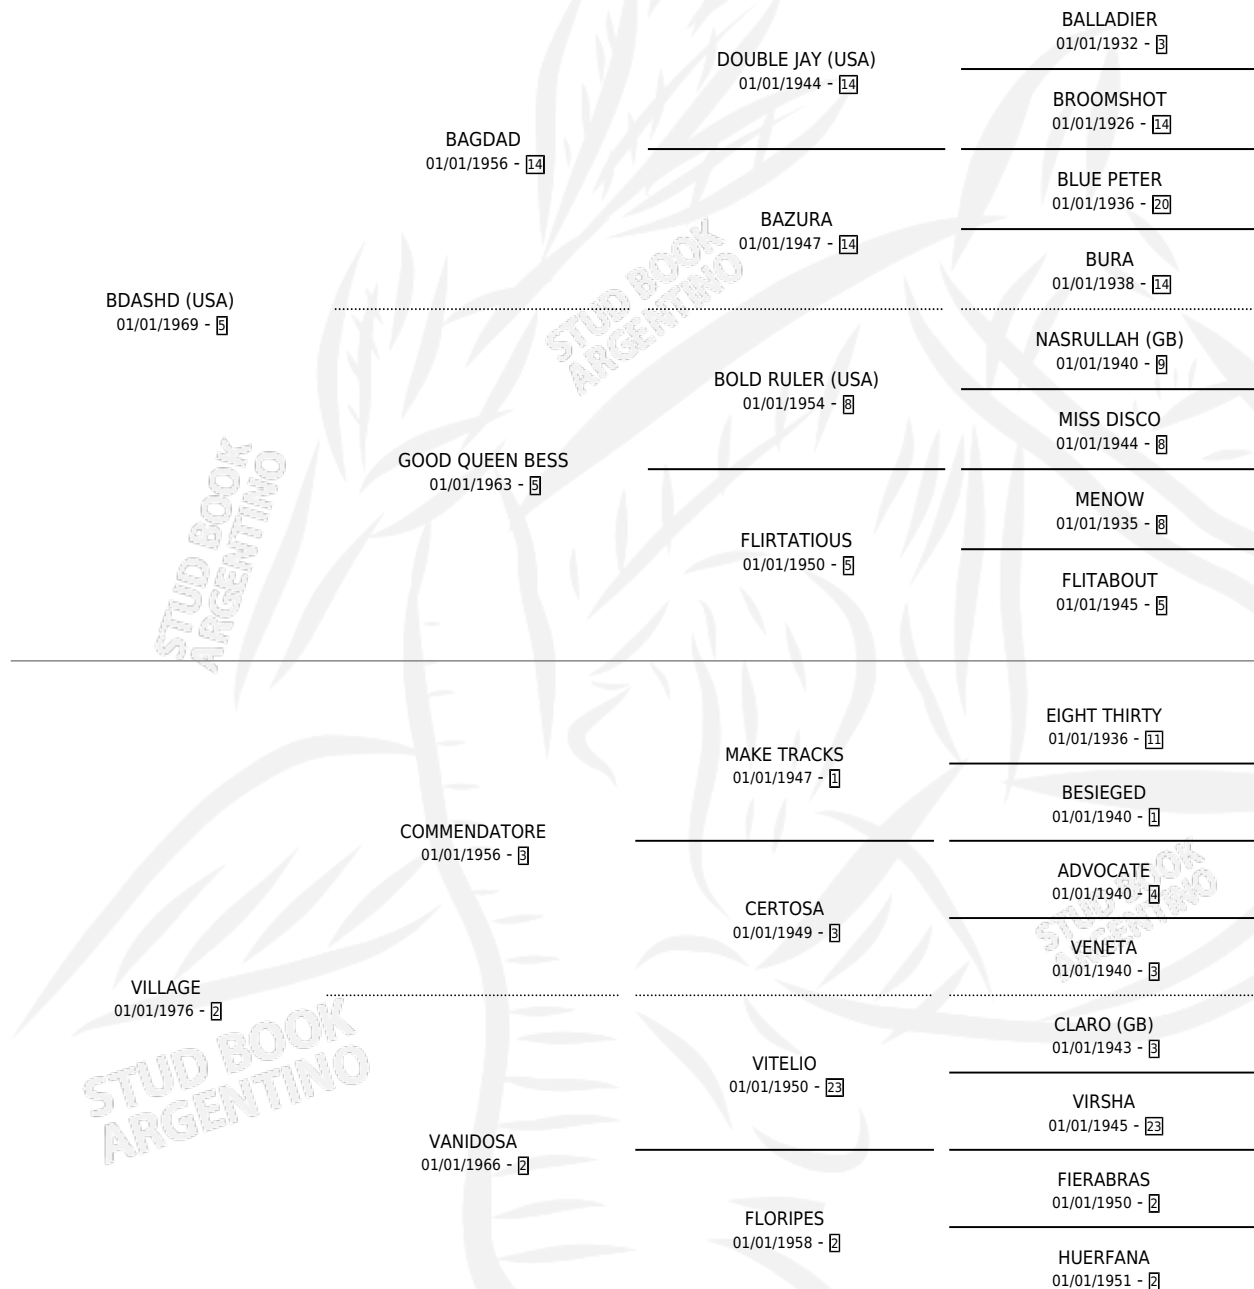

BELINO

por **BDASHD (USA)** y **VILLAGE** por **COMMENDATORE**

Argentina · Macho · Zaino · SP · 21/09/1987
Familia 2 · Volumen 33

ESTADO

TIPIFICACIÓN SANGUÍNEA	✓
TIPIFICACIÓN POR ADN	X
PASAPORTE	X
IDENTIFICACIÓN POR MICROCHIP	X
REPRODUCTOR	✓

Lugar de nacimiento: El Candil

Criador: Sin dato

~

HIJOS

	MACHOS	HEMBRAS
4 NACIERON	2	2
SIN ACTUACIONES		

PEDIGREE

CAMPAÑA

Solo carreras oficiales de Argentina