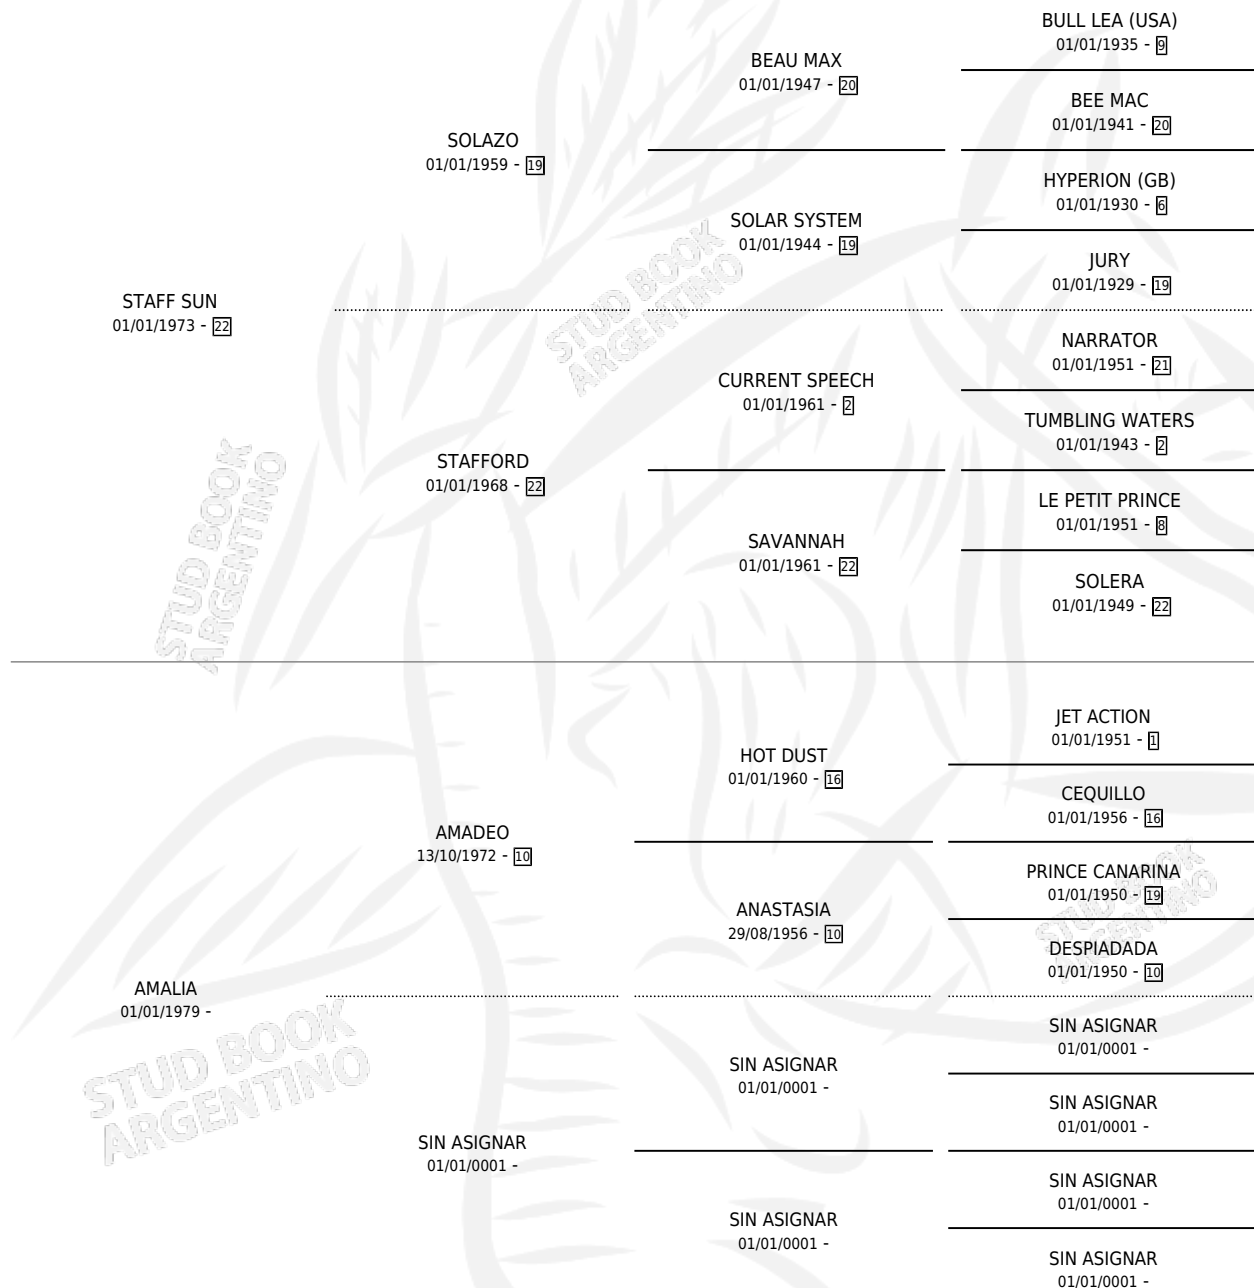

STAFF AMALIA

por STAFF SUN y AMALIA por AMADEO

Argentina · Hembra · Zaino Colorado · SP · 07/08/1987
Familia · Volumen 33

ESTADO

TIPIFICACIÓN SANGUÍNEA	✓
TIPIFICACIÓN POR ADN	X
PASAPORTE	X
IDENTIFICACIÓN POR MICROCHIP	X
REPRODUCTOR	✓

Lugar de nacimiento: Los Tres Iru

Criador: Sin dato

~

HIJOS

	MACHOS	HEMBRAS
1 NACIERON	1	0
SIN ACTUACIONES		

PEDIGREE