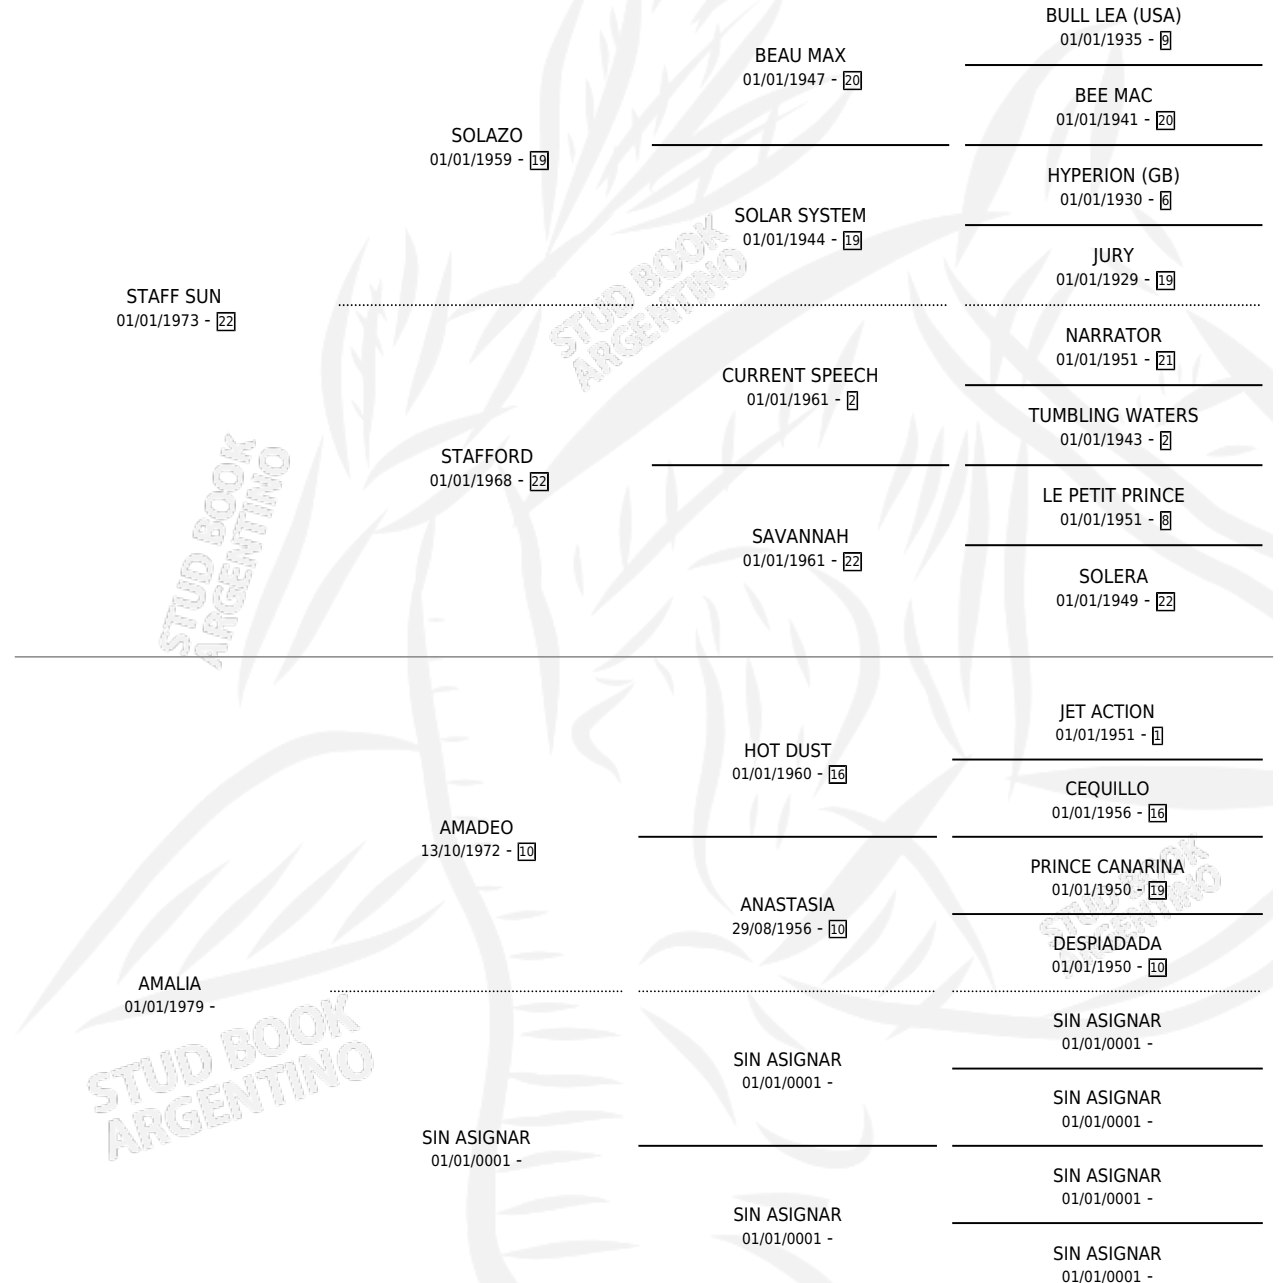

STAFF AMALIA

por STAFF SUN y AMALIA por AMADEO

Argentina · Hembra · Zaino Colorado · SP · 07/08/1987
Familia · Volumen 33

ESTADO

TIPIFICACIÓN SANGUÍNEA	✓
TIPIFICACIÓN POR ADN	X
PASAPORTE	X
IDENTIFICACIÓN POR MICROCHIP	X
REPRODUCTOR	✓

Lugar de nacimiento: Los Tres Iru

Criador: Sin dato

~

HIJOS

	MACHOS	HEMBRAS
1 NACIERON	1	0
SIN ACTUACIONES		

PEDIGREE