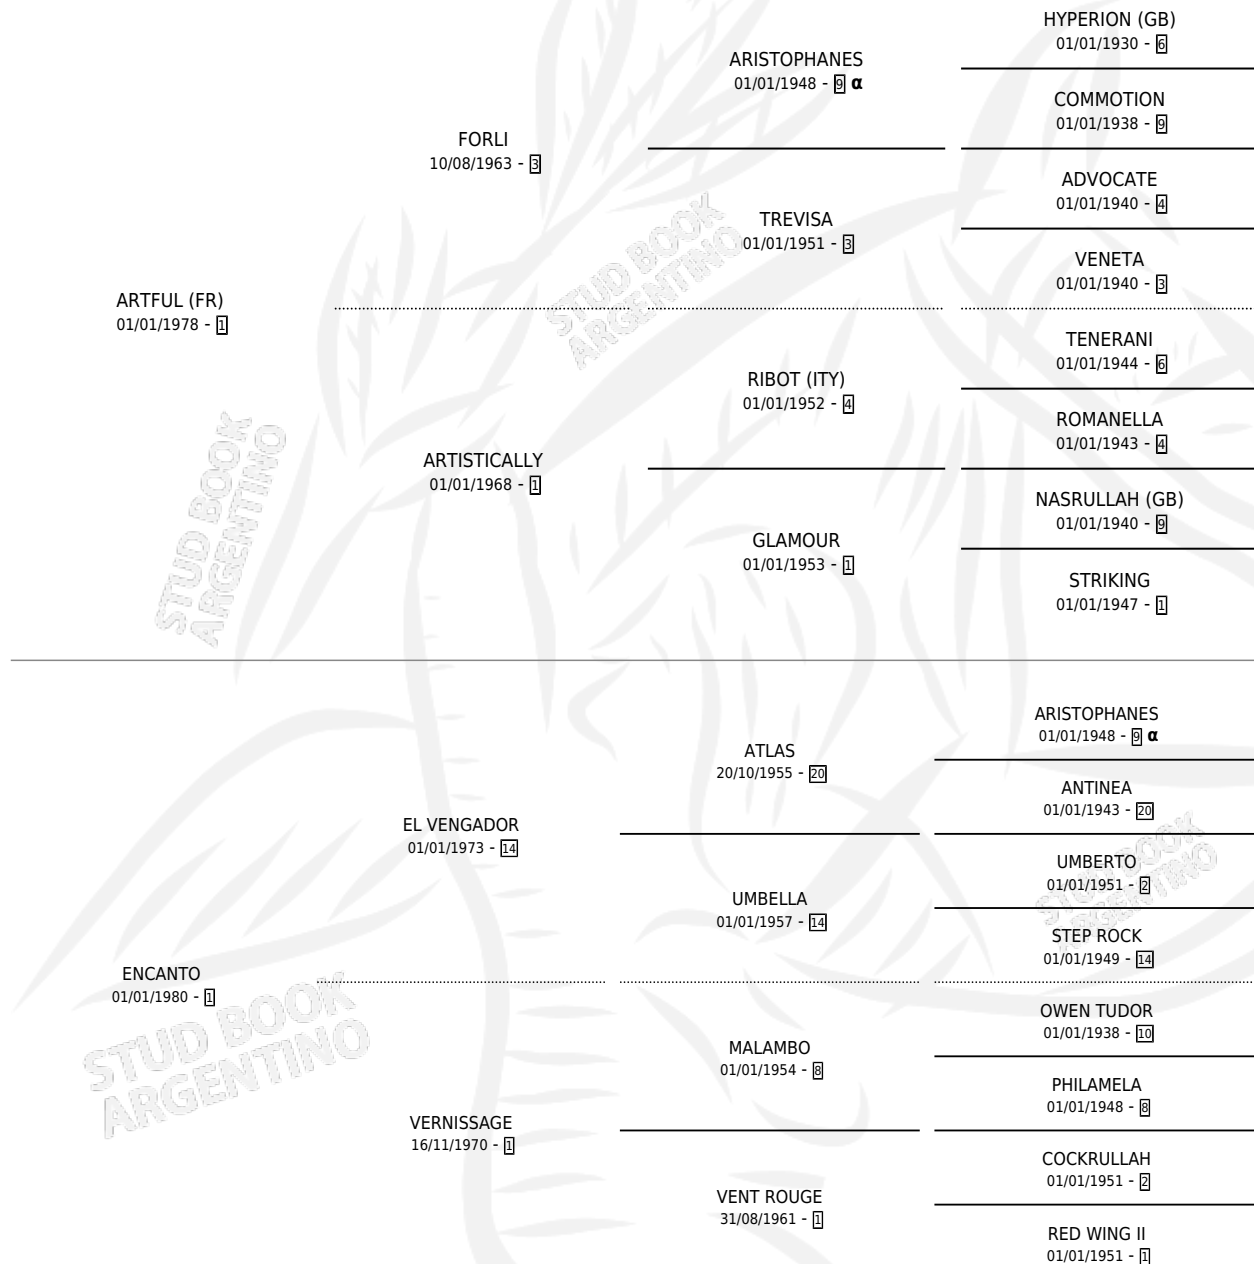

# EL ARTERO

por **ARTFUL (FR)** y **ENCANTO** por **EL VENGADOR**

Argentina · Macho · Alazan · SP · 06/10/1987  
Familia 1-s · Volumen 33

## ESTADO

TIPIFICACIÓN SANGUÍNEA	X
TIPIFICACIÓN POR ADN	X
PASAPORTE	X
IDENTIFICACIÓN POR MICROCHIP	X
REPRODUCTOR	X

**Lugar de nacimiento:** San Nicolas de Bari

**Criador:** Sin dato

## PEDIGREE

INBREEDING : α