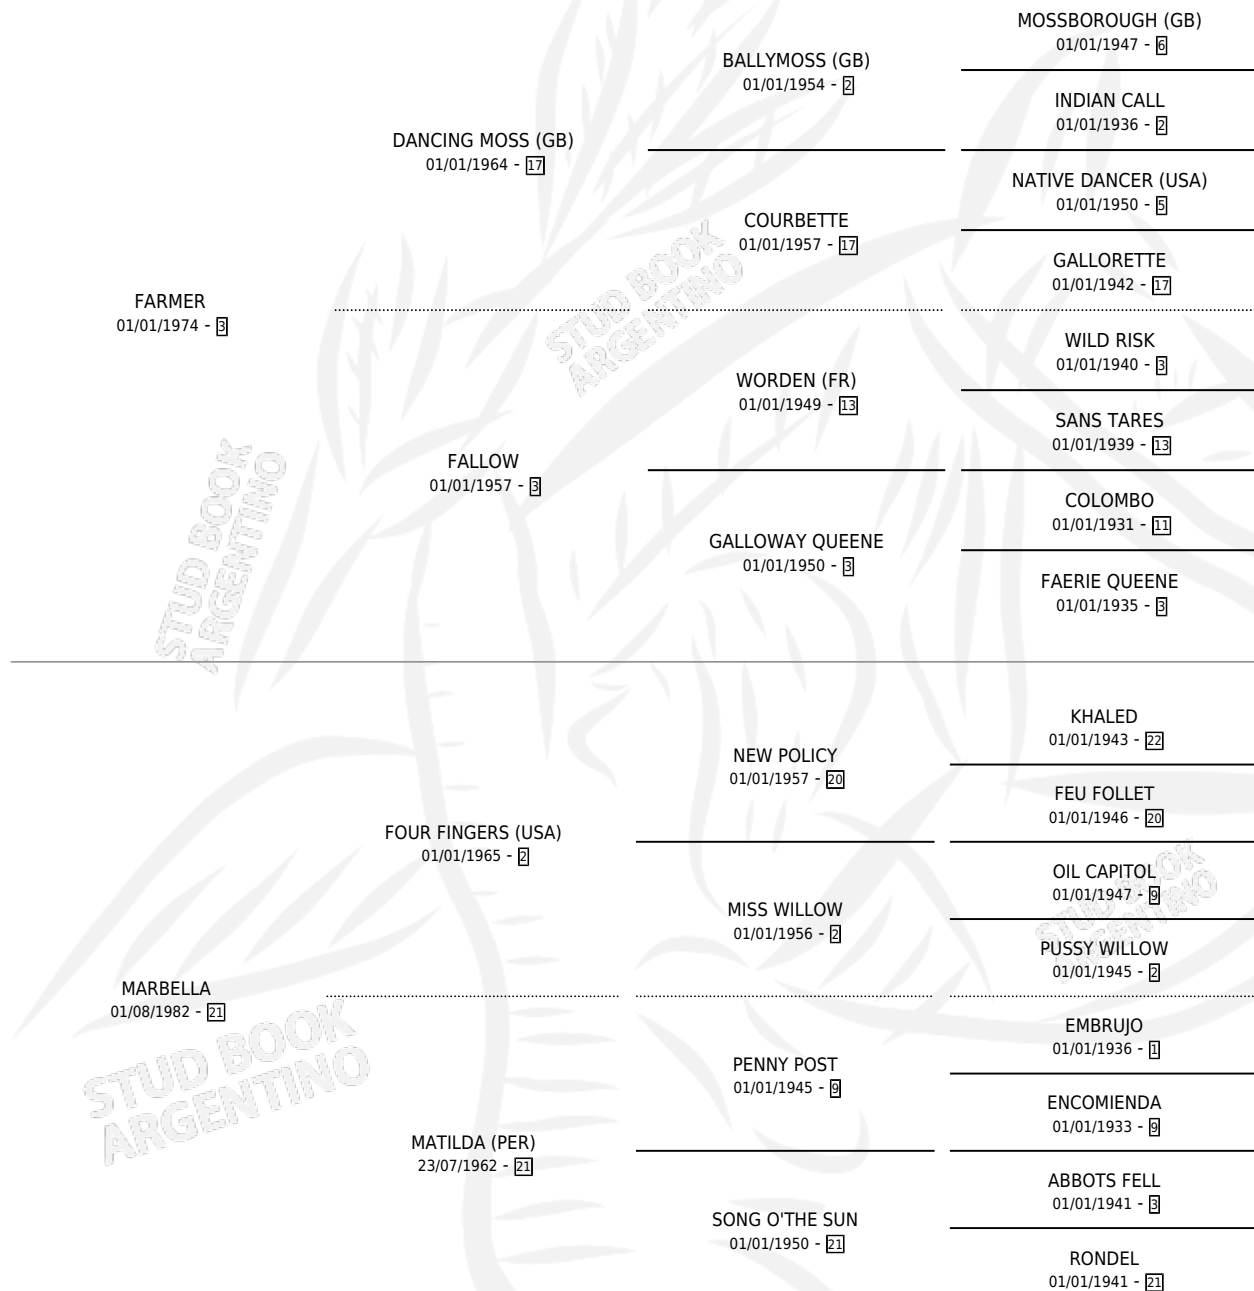

MAREY

por **FARMER** y **MARBELLA** por **FOUR FINGERS (USA)**

Argentina · Macho · Alazan Tostado · SP · 27/09/1987
Familia 21-a · Volumen 33

ESTADO

TIPIFICACIÓN SANGUÍNEA	X
TIPIFICACIÓN POR ADN	X
PASAPORTE	X
IDENTIFICACIÓN POR MICROCHIP	X
REPRODUCTOR	X

Lugar de nacimiento: El Tala

Criador: Sin dato

PEDIGREE

MAREY

Datos oficiales del Stud Book Argentino

Documento generado el 23/04/2026

studbook.org.ar