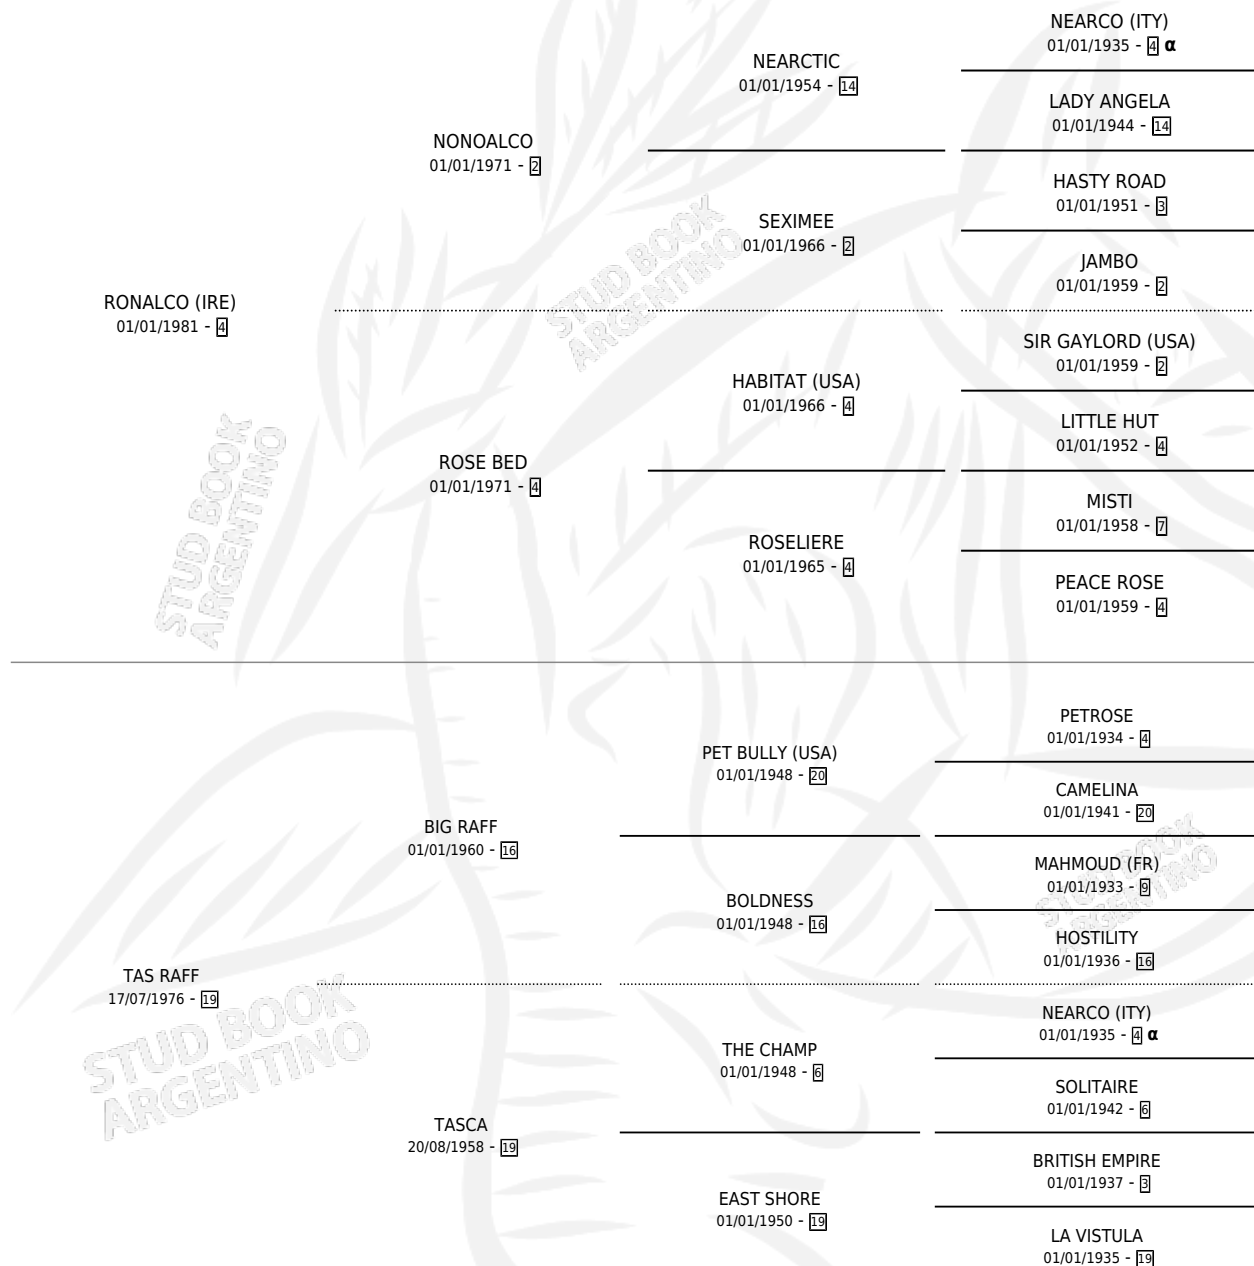

## ESTADO

TIPIFICACIÓN SANGUÍNEA	X
TIPIFICACIÓN POR ADN	X
PASAPORTE	X
IDENTIFICACIÓN POR MICROCHIP	X
REPRODUCTOR	X

**Lugar de nacimiento:** El Tala

**Criador:** Sin dato

## PEDIGREE

INBREEDING : α