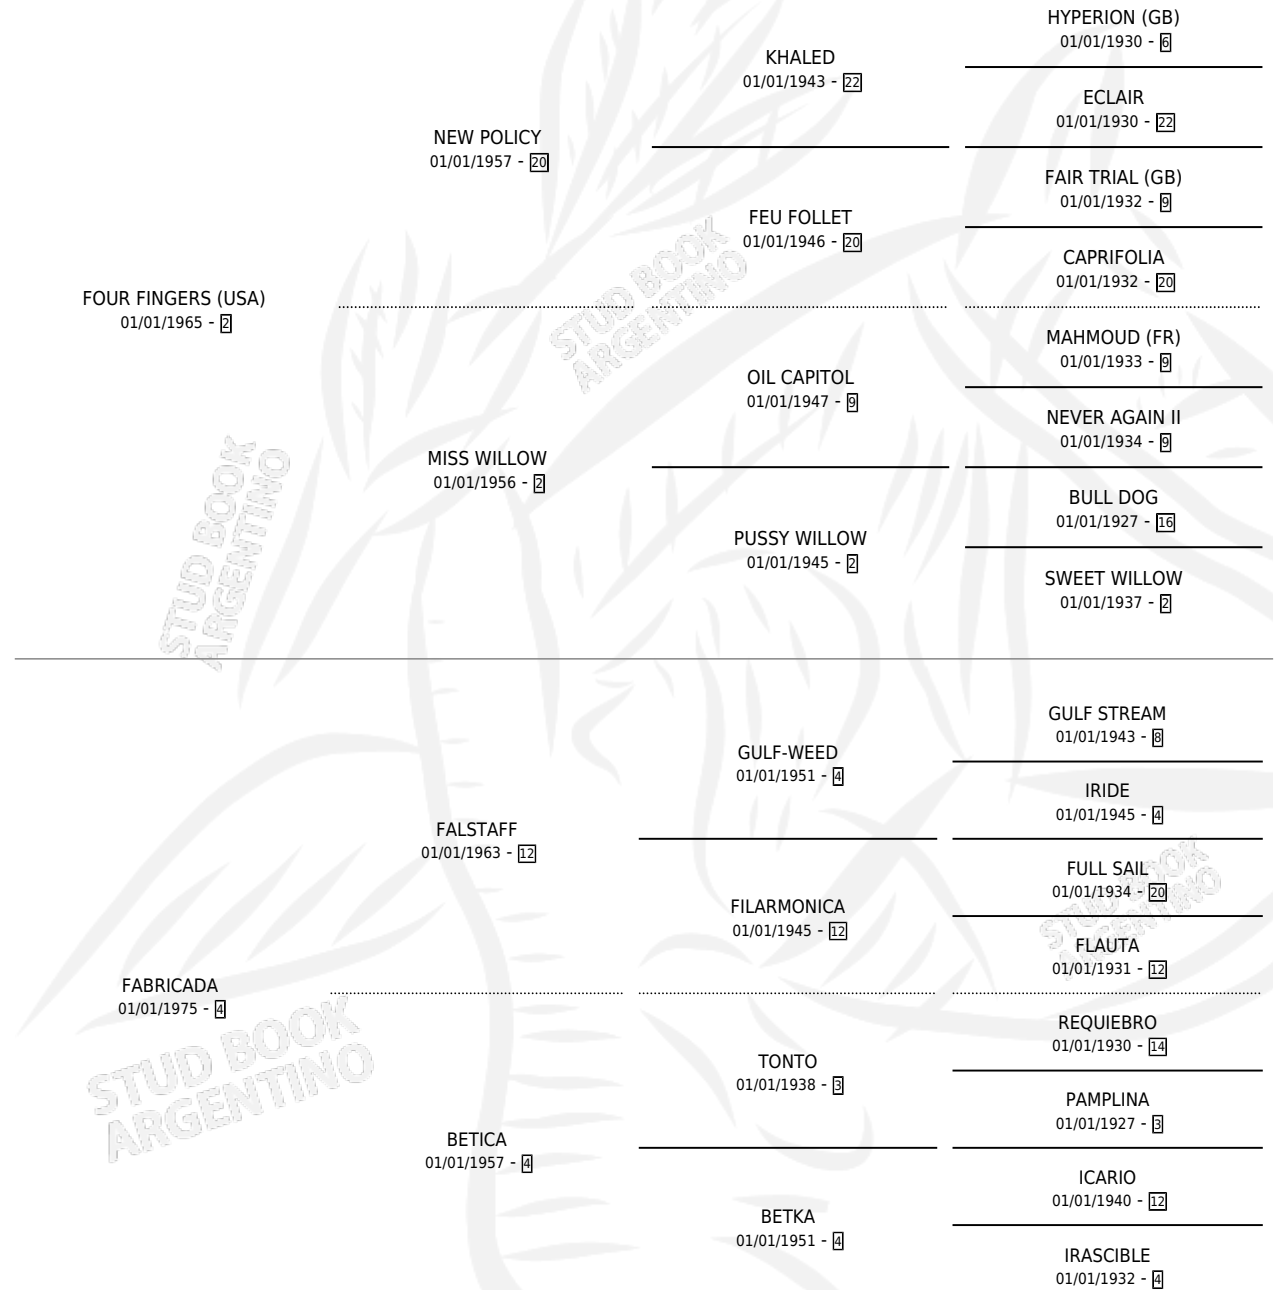

FAENA

por **FOUR FINGERS (USA)** y **FABRICADA** por **FALSTAFF**

Argentina · Hembra · Alazan · SP · 05/10/1987
Familia 4-b · Volumen 33

ESTADO

TIPIFICACIÓN SANGUÍNEA	X
TIPIFICACIÓN POR ADN	X
PASAPORTE	X
IDENTIFICACIÓN POR MICROCHIP	X
REPRODUCTOR	X

Lugar de nacimiento: El Tala

Criador: El Tala

PEDIGREE

FAENA

Datos oficiales del Stud Book Argentino

Documento generado el 23/04/2026

studbook.org.ar