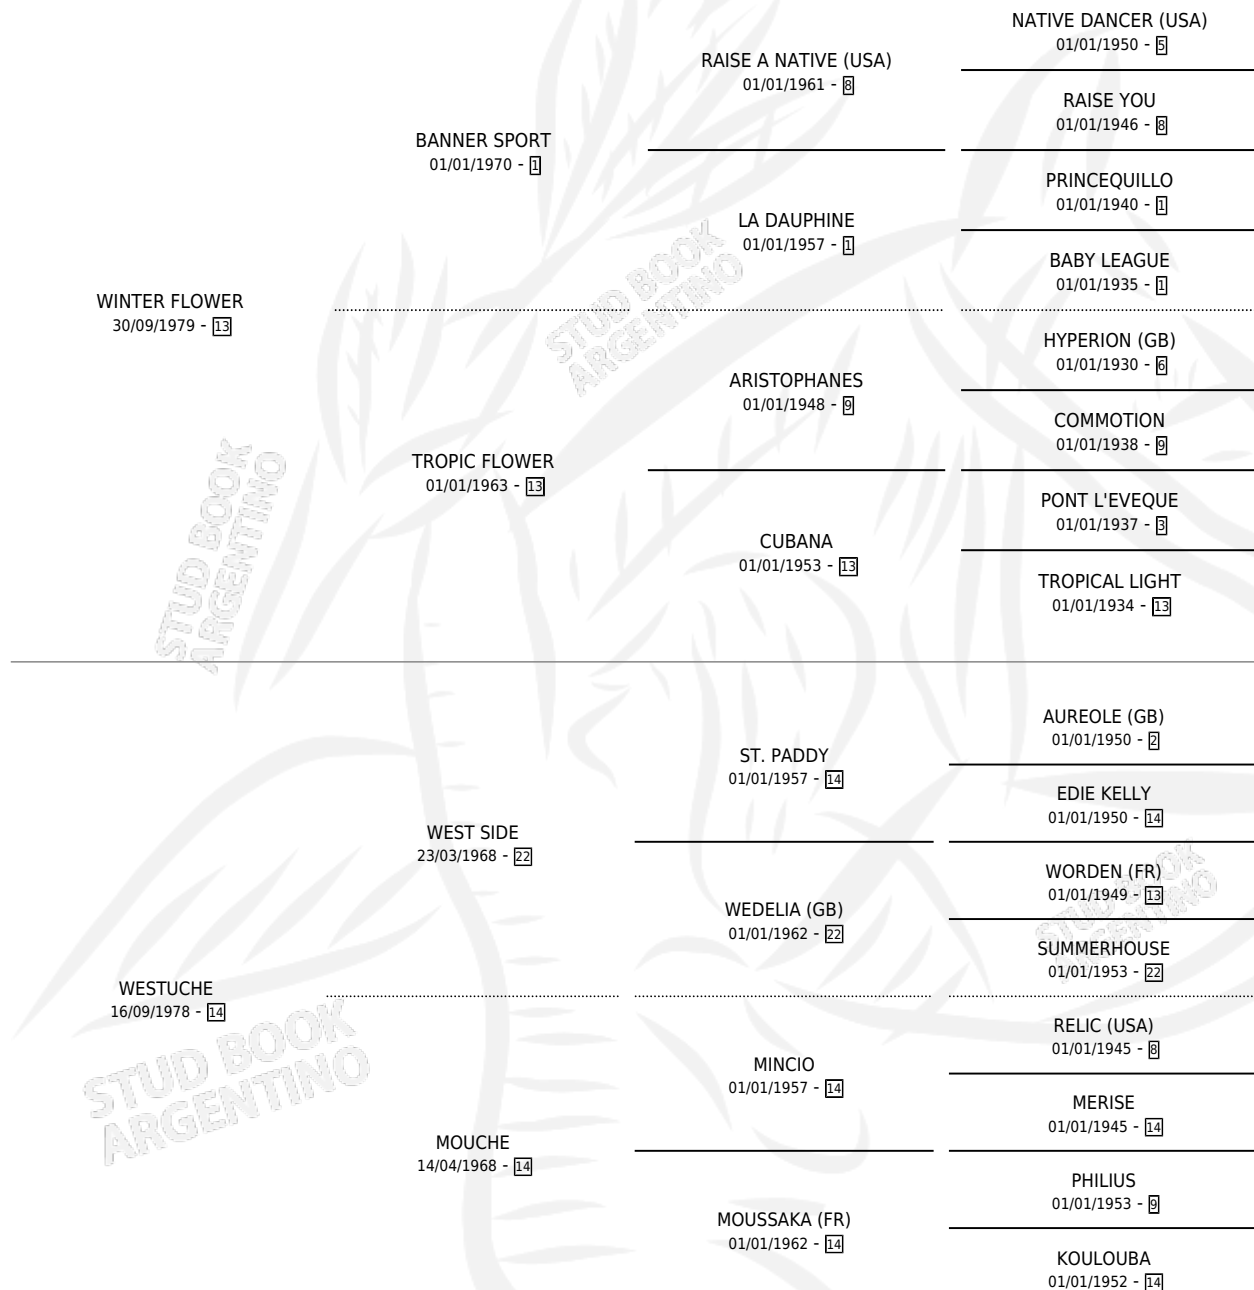

Lugar de nacimiento: Campo particular

Criador: D Arcangelo Liberato Antonio

~

HIJOS

	MACHOS	HEMBRAS
6 NACIERON	4	2
3 CORRIERON	2	1
2 GANARON	1	1
0 GANADORES CL	0 GANADORES GR	0 GANADORES G1

PEDIGREE

CAMPAÑA

Solo carreras oficiales de Argentina

POR EDAD

EDAD	CC	1°	2°	3°	4°	5°	NP	CLC	CLG	CLCG1	CLGG1	IMPORTE	GANANCIA / CC
4 AÑOS	2	1	0	1	0	0	0	0	0	0	0	\$900	\$450
5 AÑOS	3	2	0	1	0	0	0	0	0	0	0	\$0	\$0
6 AÑOS	5	1	1	1	0	0	2	0	0	0	0	\$750	\$150
TOTALES	10	4	1	3	0	0	2	0	0	0	0	\$1,650	\$165
%		40.0%	10.0%	30.0%	0.0%	0.0%	20.0%	0.0%	0.0%	0.0%	0.0%		