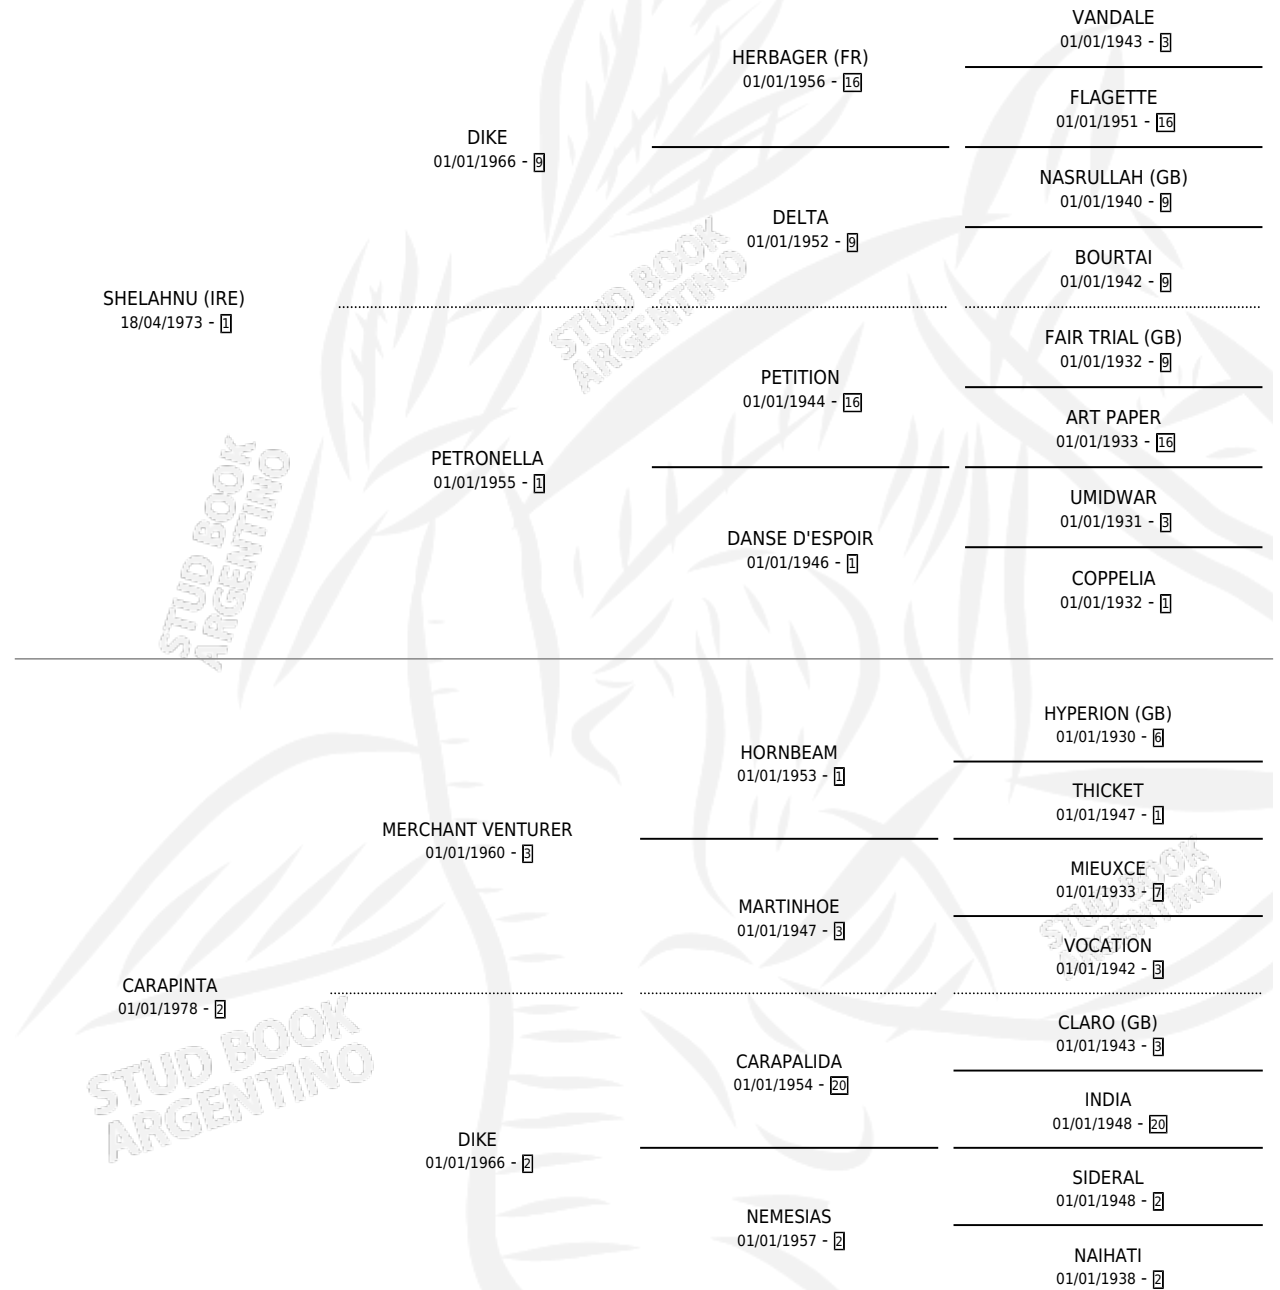

CARAPINTADA

por SHELAHNU (IRE) y CARAPINTA por MERCHANT VENTURER

Argentina · Macho · Alazan · SP · 28/09/1987
Familia 2-h · Volumen 33

ESTADO

TIPIFICACIÓN SANGUÍNEA	X
TIPIFICACIÓN POR ADN	X
PASAPORTE	X
IDENTIFICACIÓN POR MICROCHIP	X
REPRODUCTOR	X

Lugar de nacimiento: El Arco Iris

Criador: Sin dato

PEDIGREE

CARAPINTADA

Datos oficiales del Stud Book Argentino

Documento generado el 05/05/2026

studbook.org.ar