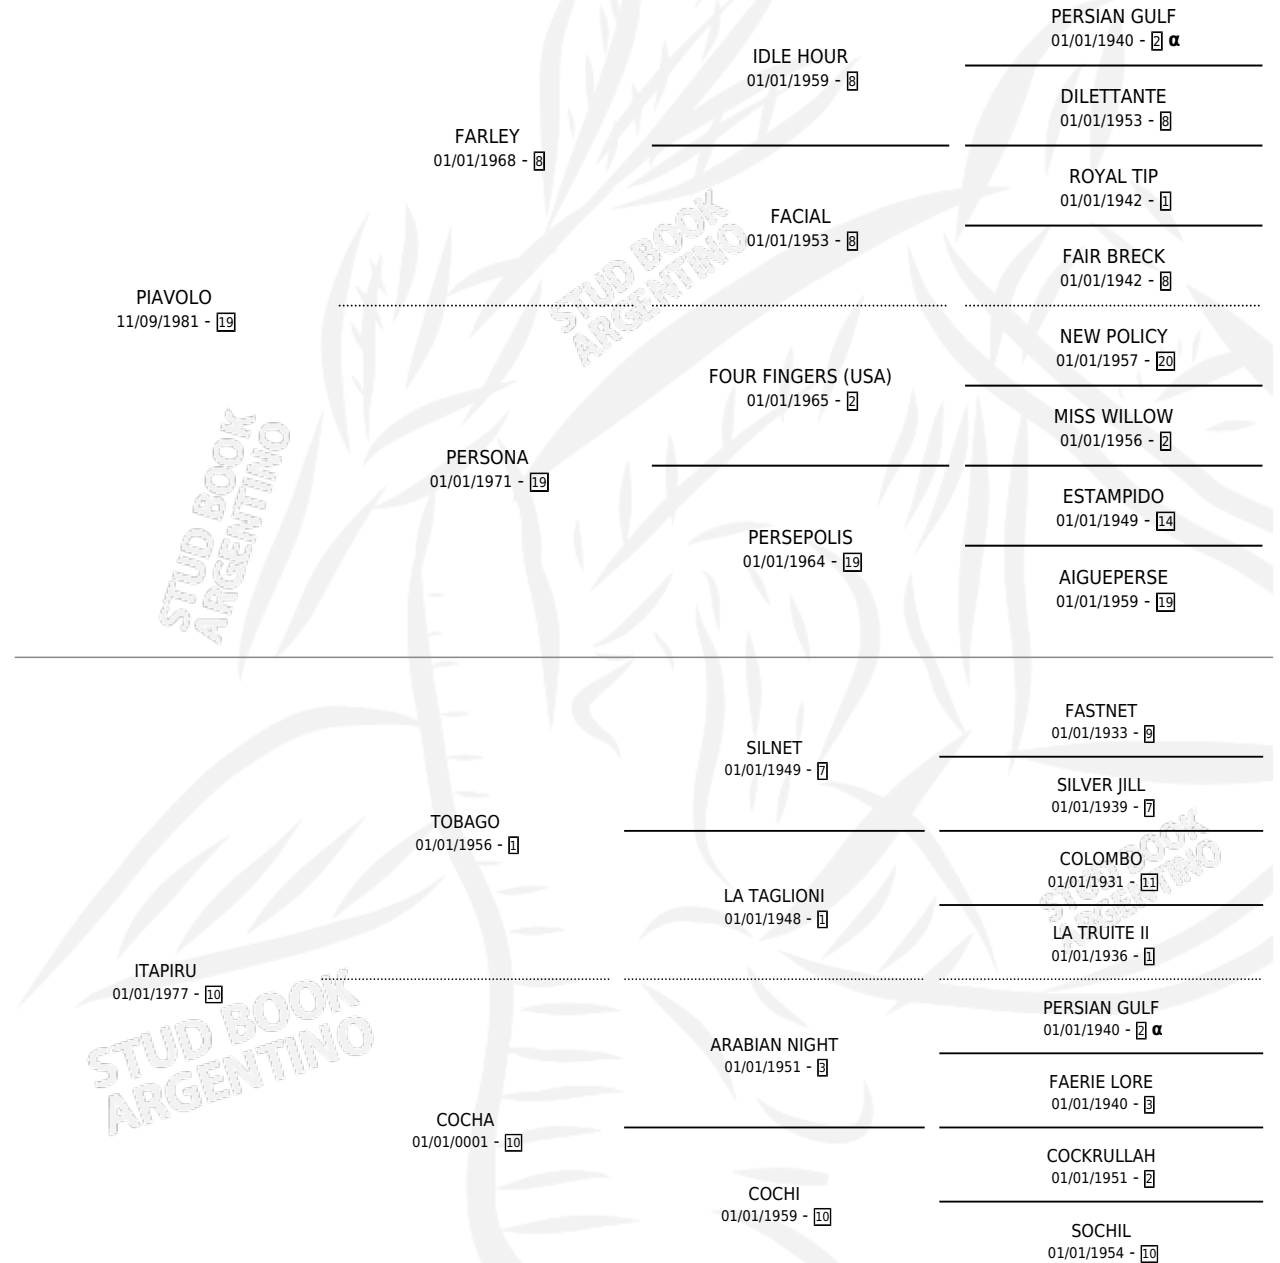

ITAPARICA

por PIAVOLO y ITAPIRU por TOBAGO

Argentina · Hembra · Zaino · SP · 08/10/1987
Familia 10-c · Volumen 33

ESTADO

TIPIFICACIÓN SANGUÍNEA	X
TIPIFICACIÓN POR ADN	X
PASAPORTE	X
IDENTIFICACIÓN POR MICROCHIP	X
REPRODUCTOR	X

Lugar de nacimiento: Don Florentino

Criador: Sin dato

PEDIGREE

INBREEDING : α

ITAPARICA

Datos oficiales del Stud Book Argentino

Documento generado el 04/05/2026

studbook.org.ar