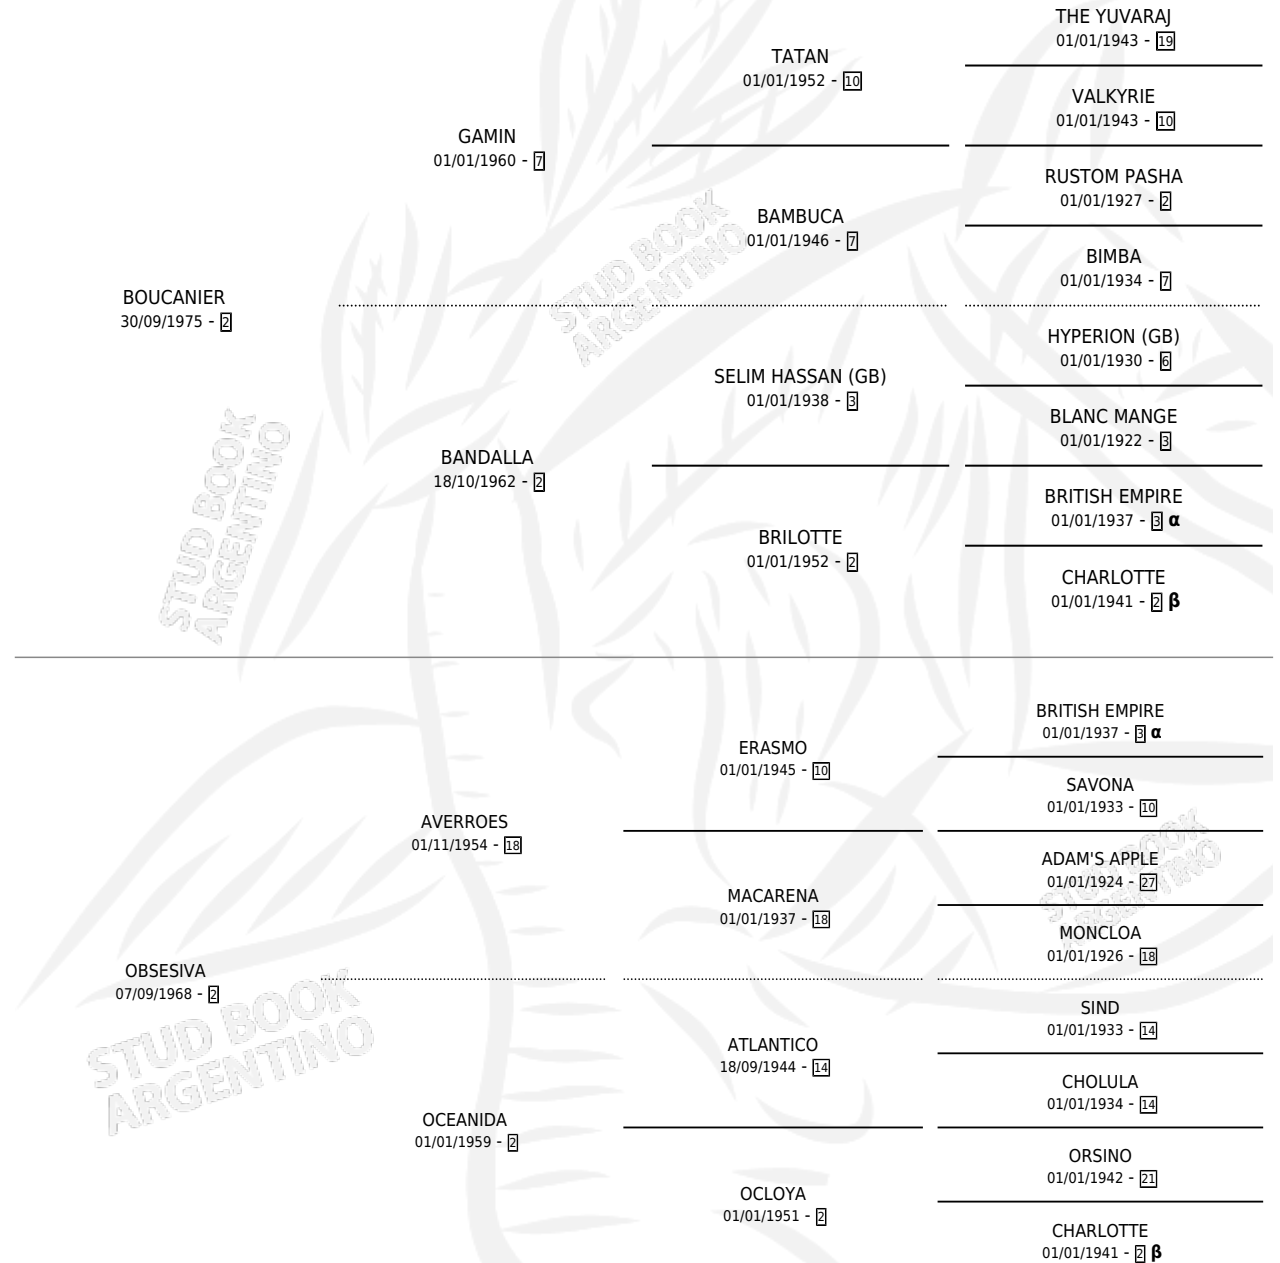

Lugar de nacimiento: Franhug

Criador: Franhug

~

HIJOS

	MACHOS	HEMBRAS
5 NACIERON	3	2
1 CORRIERON	0	1
1 GANARON	0	1
0 GANADORES CL	0 GANADORES GR	0 GANADORES G1

PEDIGREE

INBREEDING : **α,β**

CAMPAÑA

Solo carreras oficiales de Argentina

POR EDAD

EDAD	CC	1°	2°	3°	4°	5°	NP	CLC	CLG	CLCG1	CLGG1	IMPORTE	GANANCIA / CC
6 AÑOS	3	0	0	0	0	0	3	0	0	0	0	\$0	\$0
TOTALES	3	0	0	0	0	0	3	0	0	0	0	\$0	\$0
%		0.0%	0.0%	0.0%	0.0%	0.0%	100%	0.0%	0.0%	0.0%	0.0%		