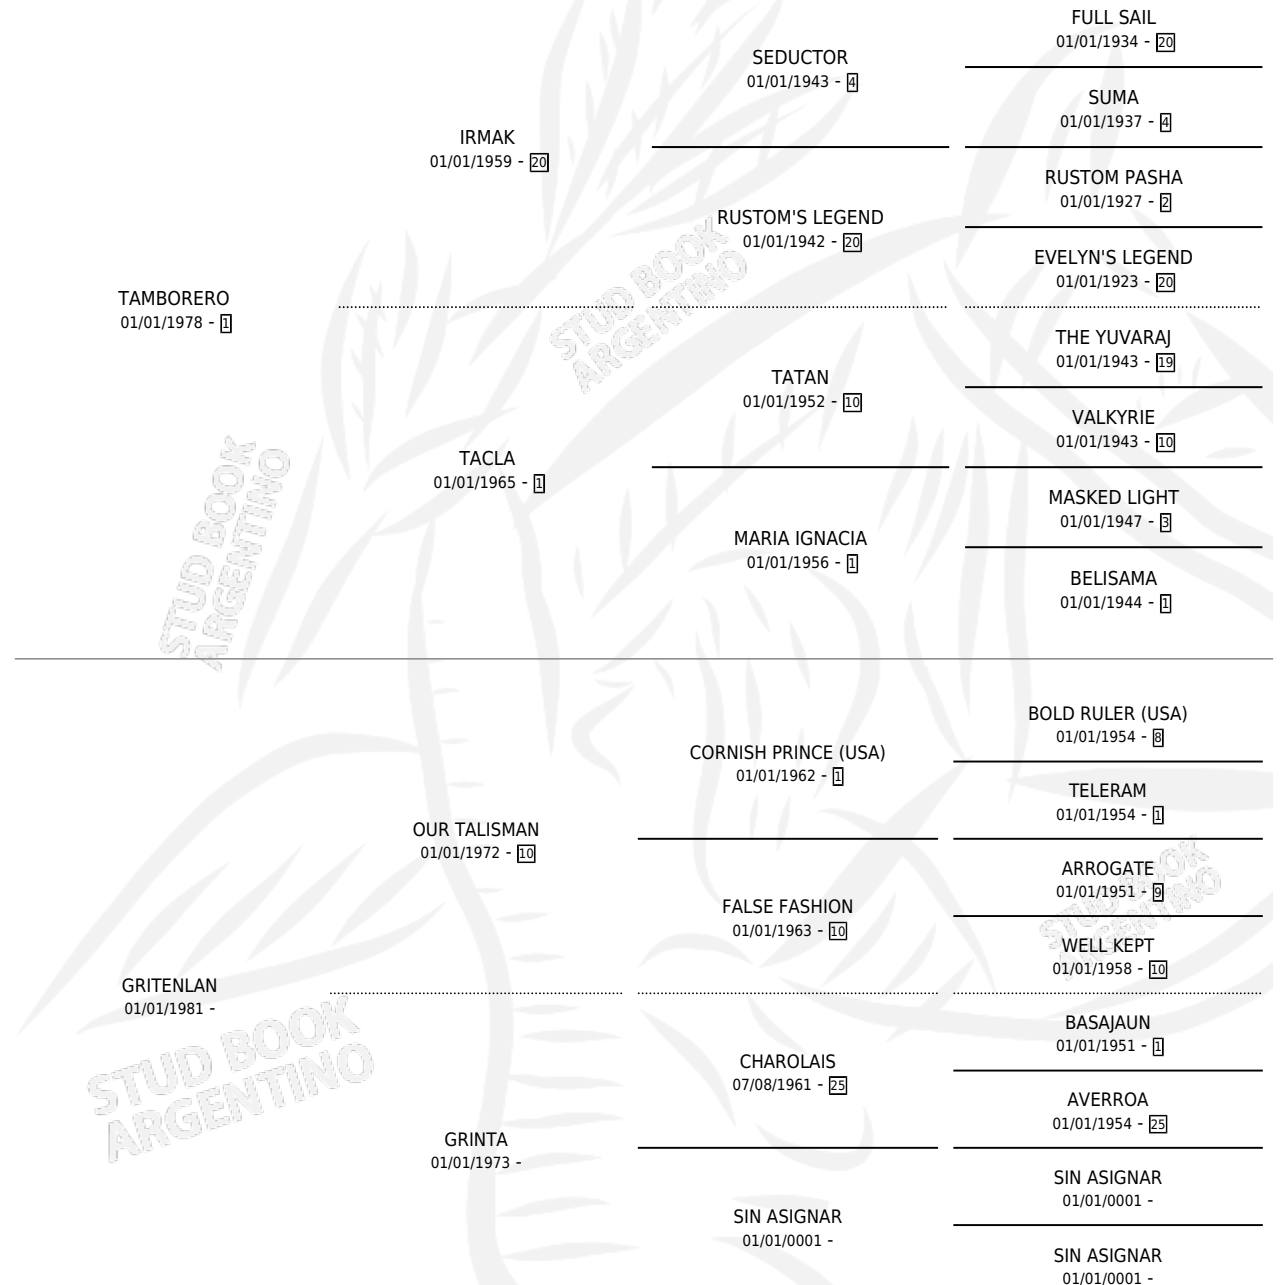

KANTHAKA

por **TAMBORERO** y **GRITENLAN** por **OUR TALISMAN**

Argentina · Hembra · Alazan · SP · 29/09/1987
Familia · Volumen 33

ESTADO

TIPIFICACIÓN SANGUÍNEA	✓
TIPIFICACIÓN POR ADN	X
PASAPORTE	X
IDENTIFICACIÓN POR MICROCHIP	X
REPRODUCTOR	✓

Lugar de nacimiento: Campo particular

Criador: Sin dato

~

HIJOS

	MACHOS	HEMBRAS
1 NACIERON	0	1
1 CORRIERON	0	1

SIN ACTUACIONES

PEDIGREE