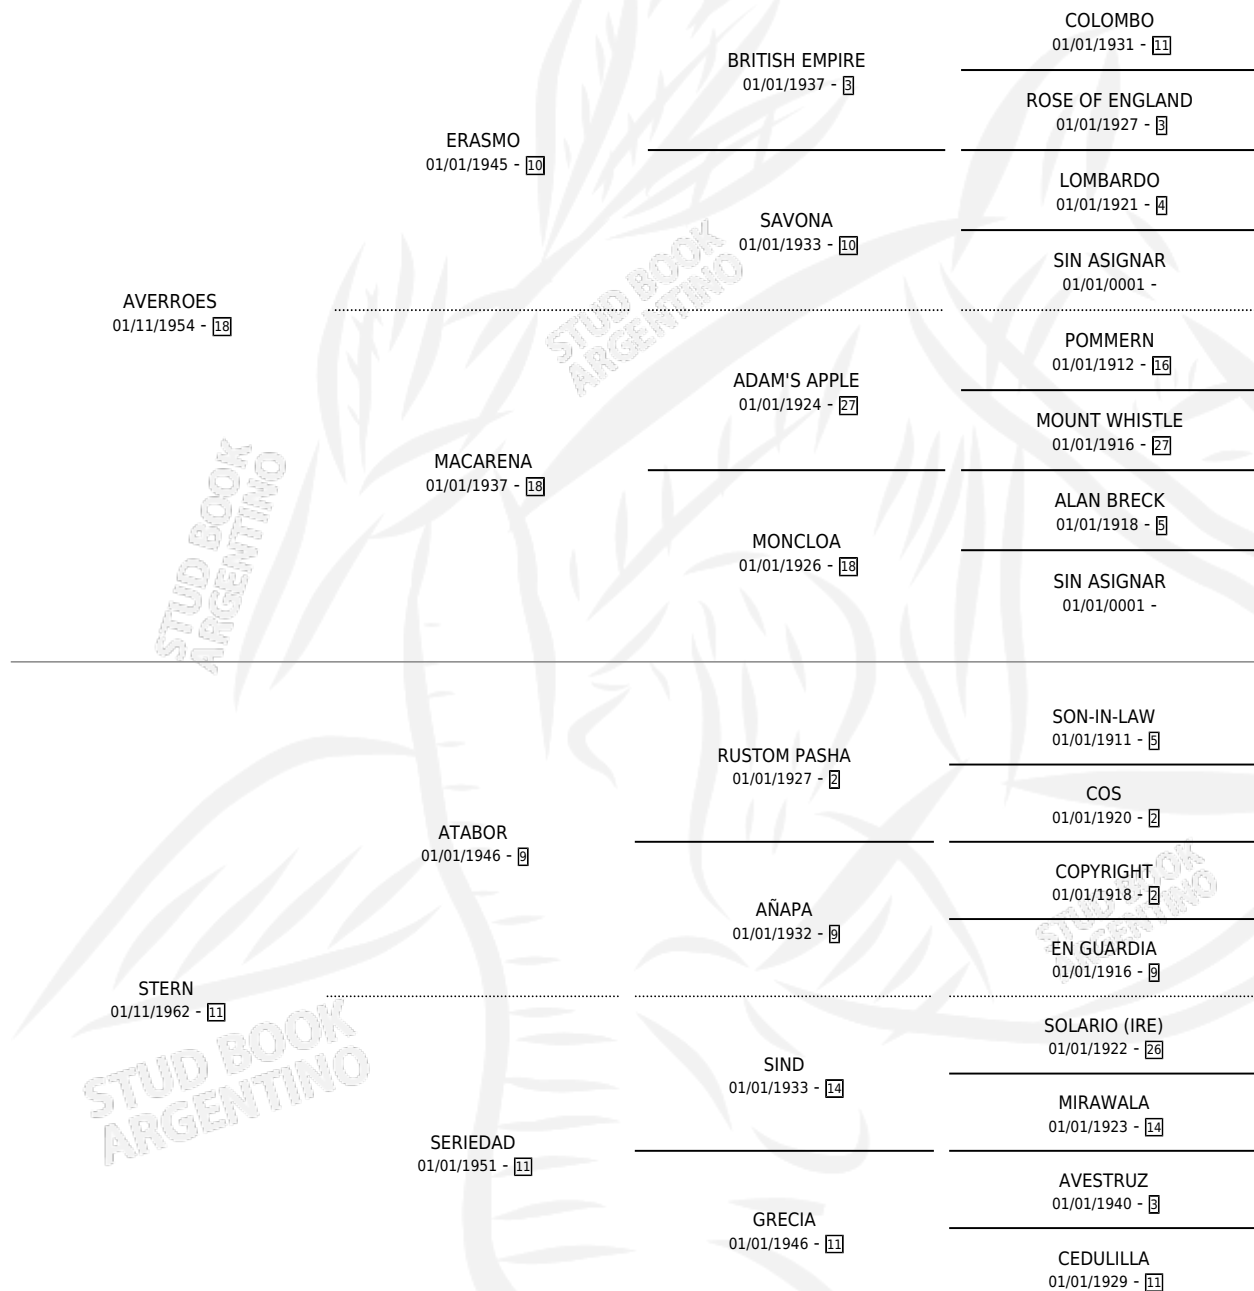

EL CARDENAL

por AVERROES y STERN por ATABOR

Argentina · Macho · Zaino · SP · 14/10/1969
Familia 11-f · Volumen 27

ESTADO

TIPIFICACIÓN SANGUÍNEA	X
TIPIFICACIÓN POR ADN	X
PASAPORTE	X
IDENTIFICACIÓN POR MICROCHIP	X
REPRODUCTOR	X

Lugar de nacimiento: Campo particular

Criador: Sin dato

PEDIGREE