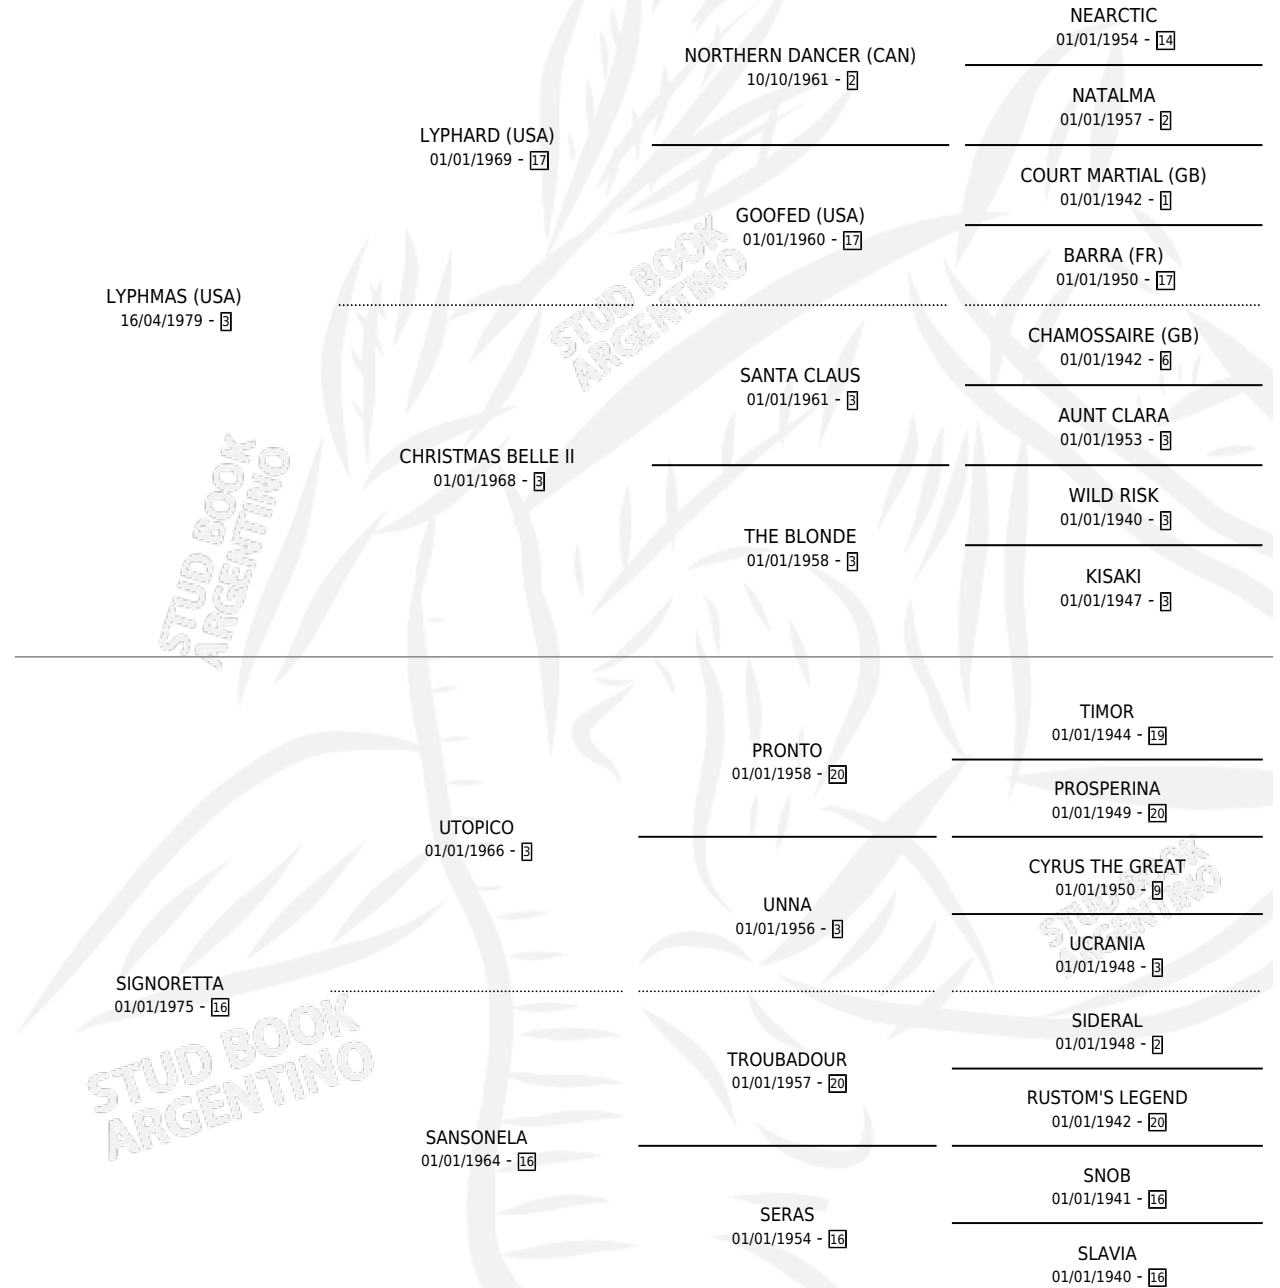

SIGNORE PRONTO

por LYPHMAS (USA) y SIGNORETTA por UTOPICO

Argentina · Macho · Zaino · SP · 25/09/1987
Familia 16-e · Volumen 33

ESTADO

TIPIFICACIÓN SANGUÍNEA	X
TIPIFICACIÓN POR ADN	X
PASAPORTE	X
IDENTIFICACIÓN POR MICROCHIP	X
REPRODUCTOR	X

Lugar de nacimiento: La Biznaga

Criador: Sin dato

PEDIGREE

SIGNORE PRONTO

Datos oficiales del Stud Book Argentino

Documento generado el 07/05/2026

studbook.org.ar