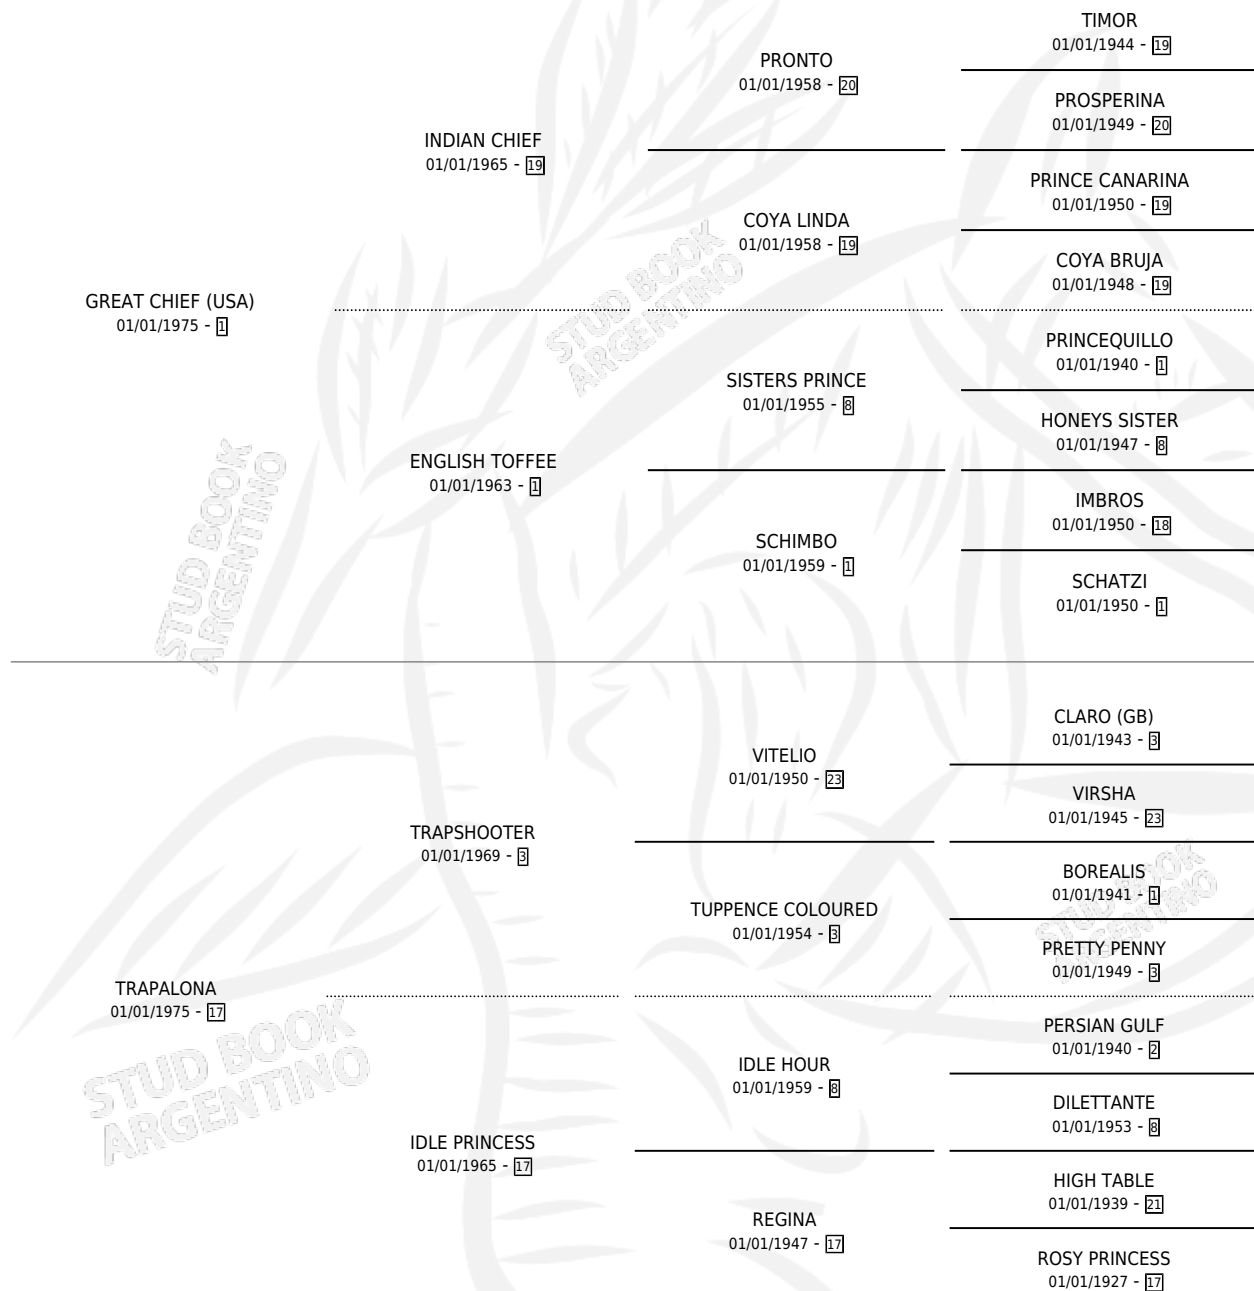

GRAN PANCHISCO

por **GREAT CHIEF (USA)** y **TRAPALONA** por **TRAPSHOOTER**

Argentina · Macho · Alazan · SP · 26/08/1987
Familia 17-c · Volumen 33

ESTADO

TIPIFICACIÓN SANGUÍNEA	X
TIPIFICACIÓN POR ADN	X
PASAPORTE	X
IDENTIFICACIÓN POR MICROCHIP	X
REPRODUCTOR	X

Lugar de nacimiento: Campo particular
Criador: Sin dato

PEDIGREE

GRAN PANCHISCO

Datos oficiales del Stud Book Argentino

Documento generado el 11/05/2026

studbook.org.ar