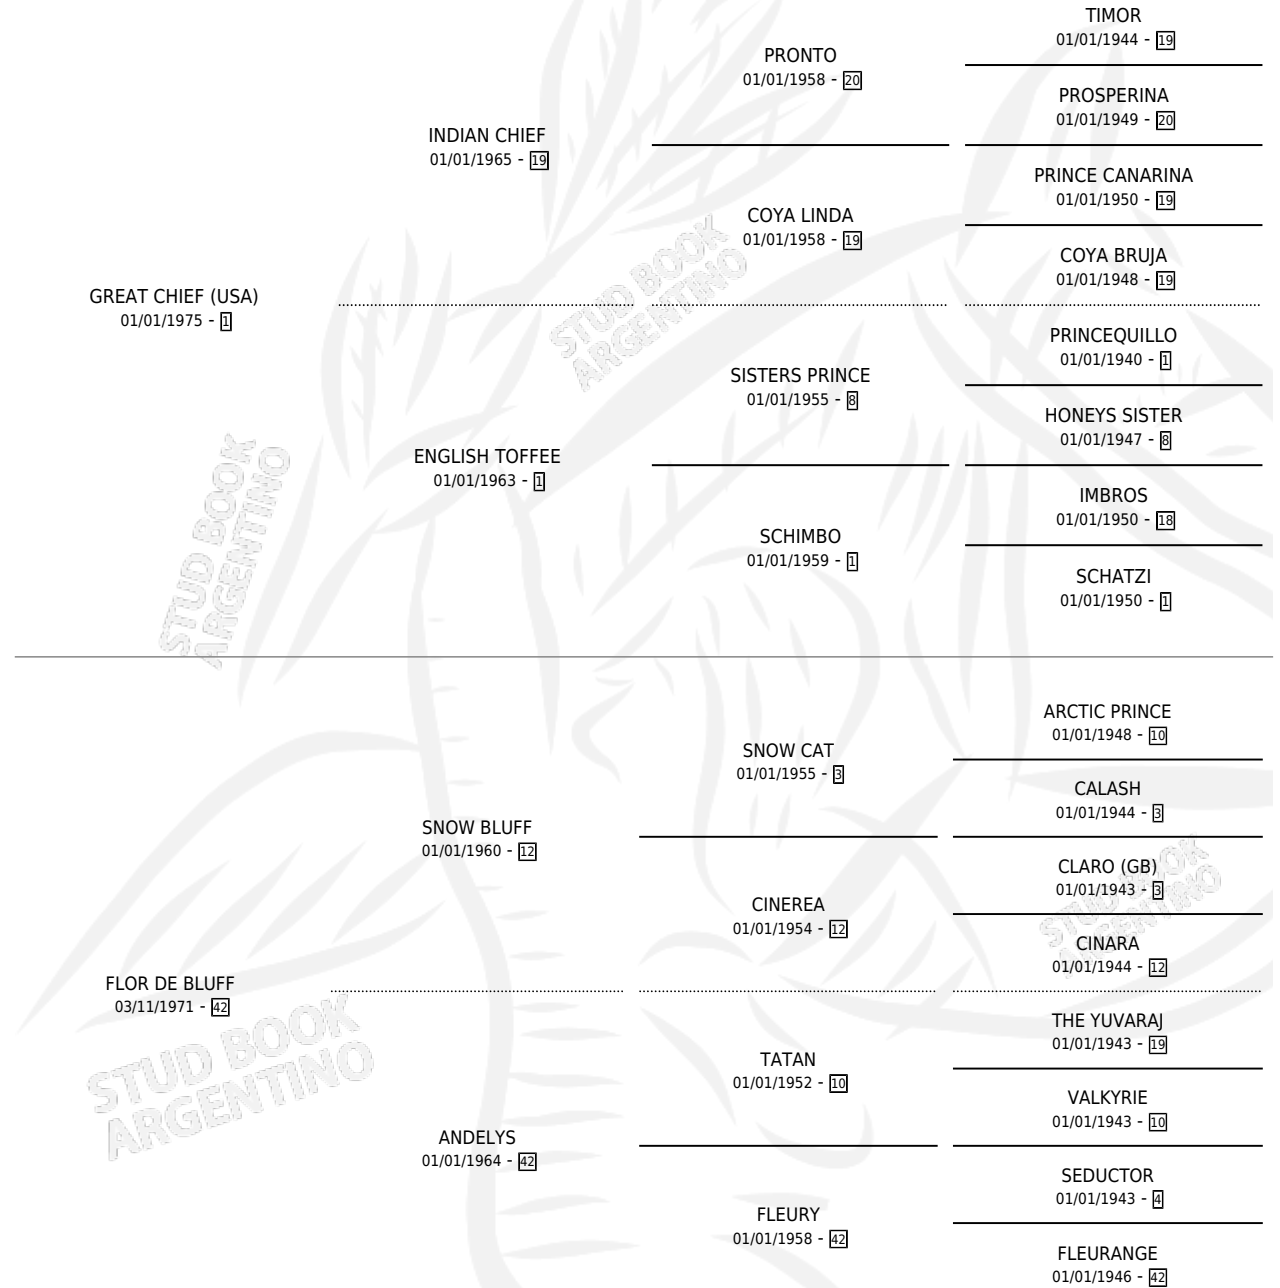

ITA BLUFF

por **GREAT CHIEF (USA)** y **FLOR DE BLUFF** por **SNOW BLUFF**

Argentina · Hembra · Alazan · SP · 22/09/1987
Familia 42 · Volumen 33

ESTADO

TIPIFICACIÓN SANGUÍNEA	✓
TIPIFICACIÓN POR ADN	X
PASAPORTE	X
IDENTIFICACIÓN POR MICROCHIP	X
REPRODUCTOR	✓

Lugar de nacimiento: Campo particular
Criador: Sin dato

~

HIJOS

	MACHOS	HEMBRAS
2 NACIERON	1	1
SIN ACTUACIONES		

PEDIGREE

CAMPAÑA

Solo carreras oficiales de Argentina

POR EDAD