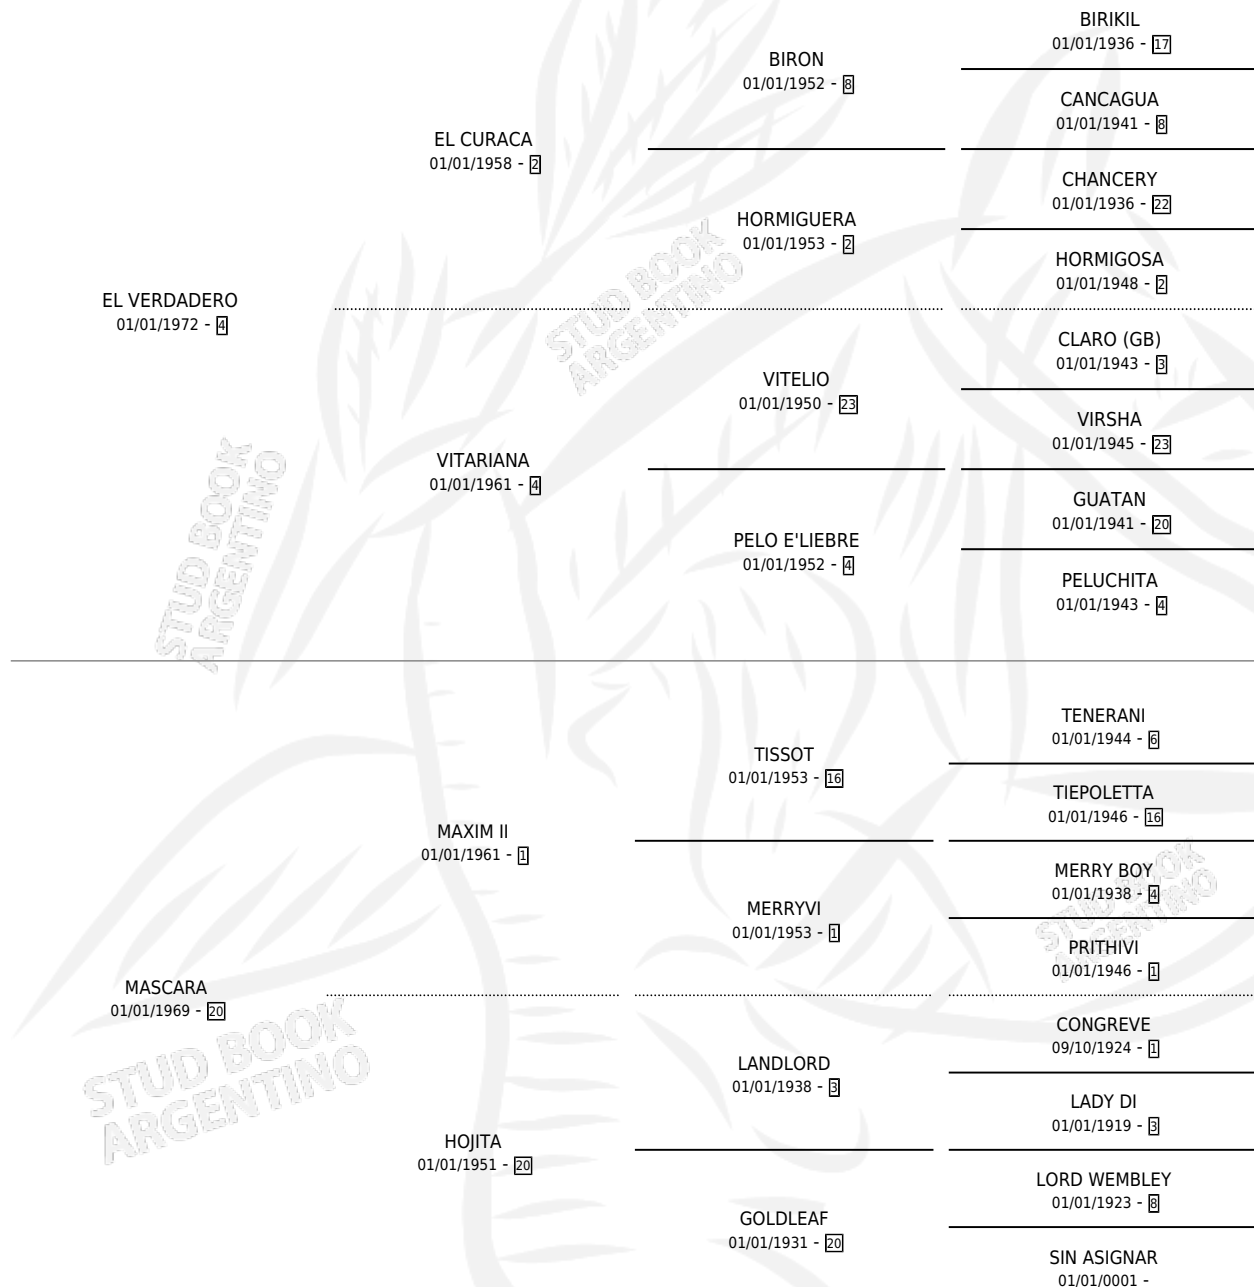

EL MATERO

por EL VERDADERO y MASCARA por MAXIM II

Argentina · Macho · Alazan Tostado · SP · 12/09/1987
Familia 20-c · Volumen 33

ESTADO

TIPIFICACIÓN SANGUÍNEA	X
TIPIFICACIÓN POR ADN	X
PASAPORTE	X
IDENTIFICACIÓN POR MICROCHIP	X
REPRODUCTOR	X

Lugar de nacimiento: El Condor

Criador: Sin dato

PEDIGREE

EL MATERO

Datos oficiales del Stud Book Argentino

Documento generado el 09/05/2026

studbook.org.ar