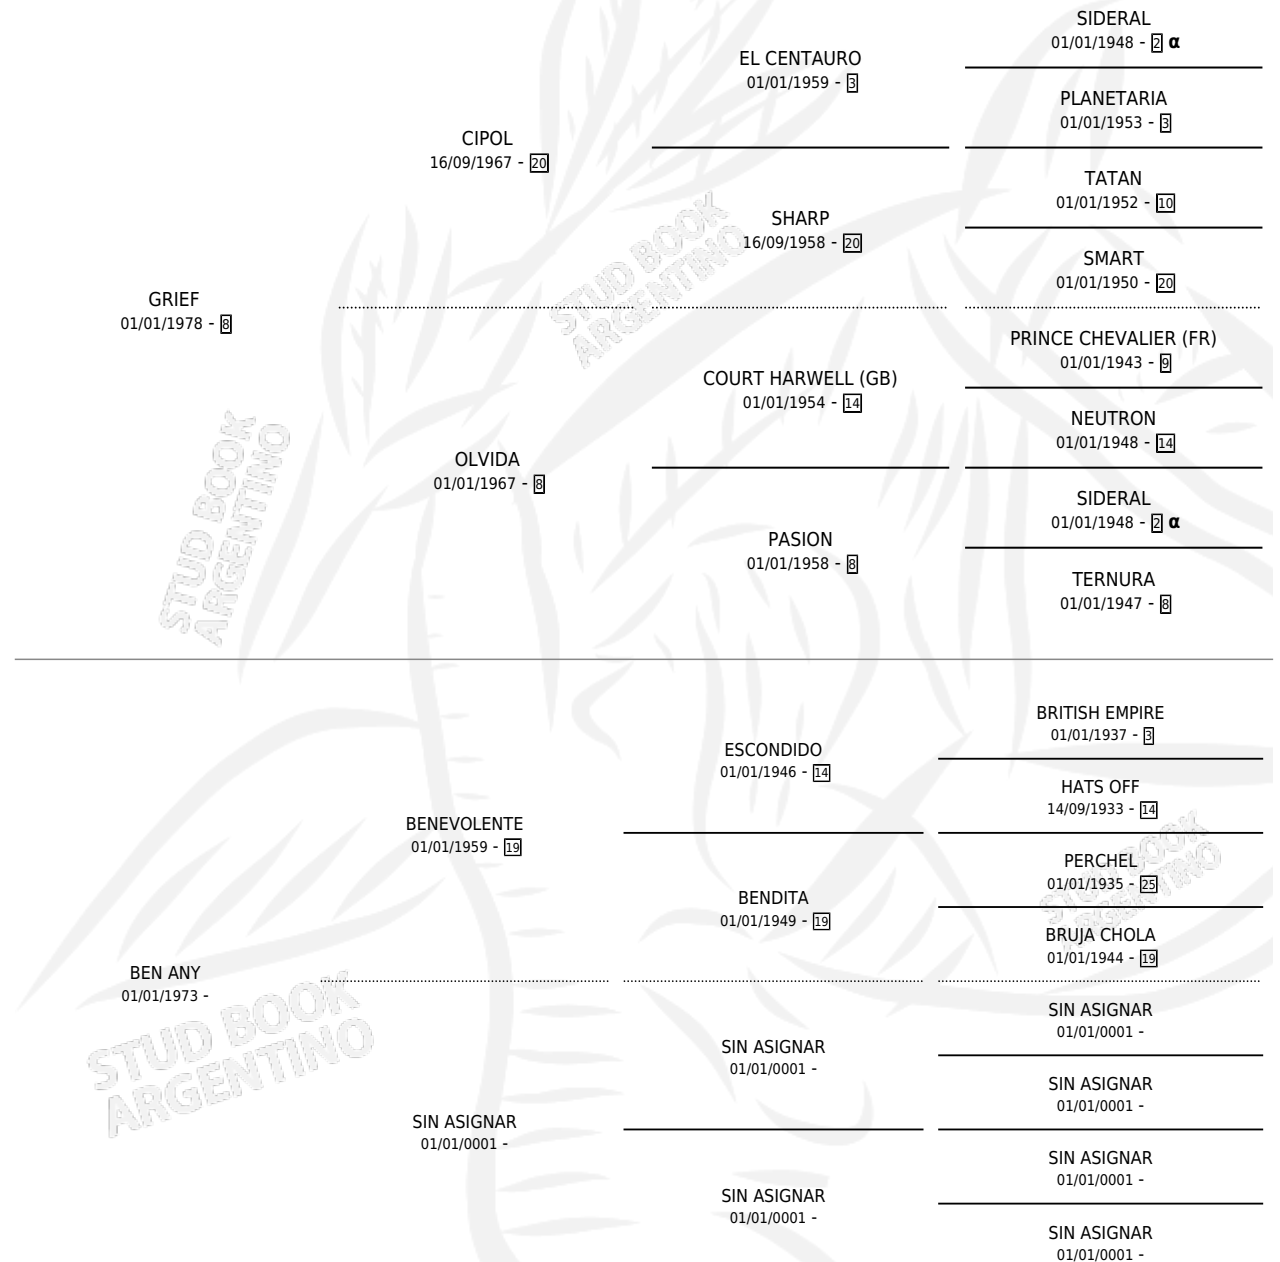

GRAN ANY

por **GRIEF** y **BEN ANY** por **BENEVOLENTE**

Argentina · Macho · Alazan · SP · 05/10/1987
Familia · Volumen 33

ESTADO

TIPIFICACIÓN SANGUÍNEA	X
TIPIFICACIÓN POR ADN	X
PASAPORTE	X
IDENTIFICACIÓN POR MICROCHIP	X
REPRODUCTOR	X

Lugar de nacimiento: La Piedra

Criador: Sin dato

PEDIGREE

INBREEDING : α

GRAN ANY

Datos oficiales del Stud Book Argentino

Documento generado el 07/05/2026

studbook.org.ar