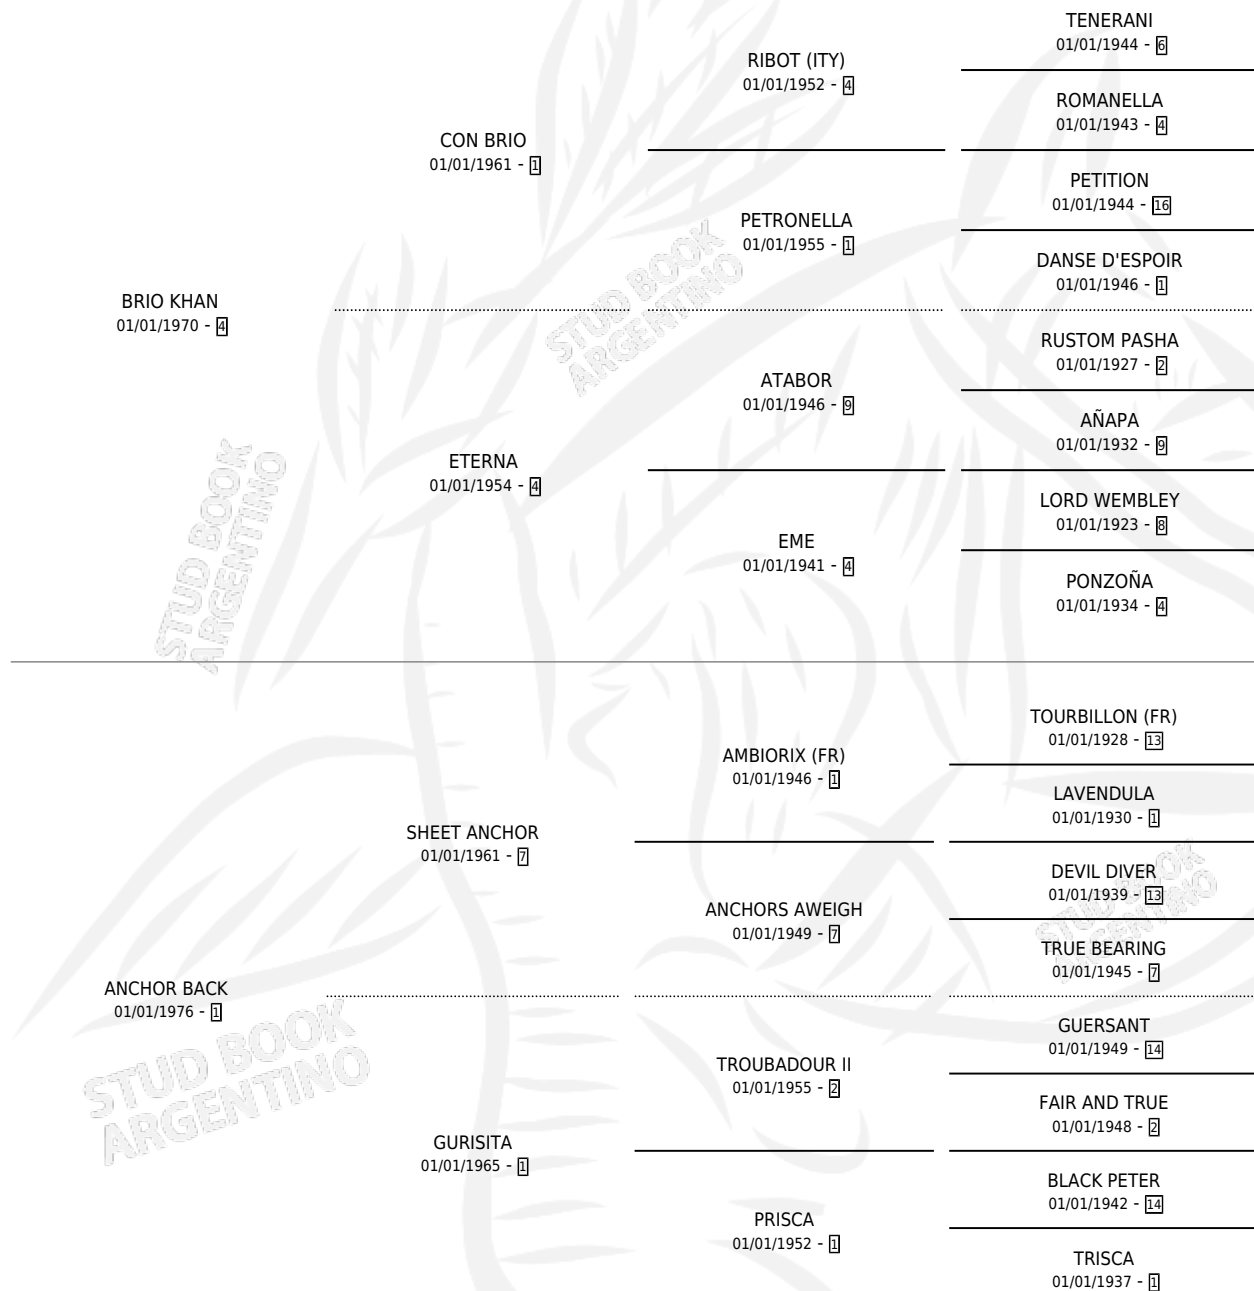

BRIO ANCHOR

por BRIO KHAN y ANCHOR BACK por SHEET ANCHOR

Argentina · Macho · Alazan · SP · 12/09/1987
Familia 1-o · Volumen 33

ESTADO

TIPIFICACIÓN SANGUÍNEA	X
TIPIFICACIÓN POR ADN	X
PASAPORTE	X
IDENTIFICACIÓN POR MICROCHIP	X
REPRODUCTOR	X

Lugar de nacimiento: La Piedra

Criador: Sin dato

PEDIGREE

CAMPAÑA

Solo carreras oficiales de Argentina

POR EDAD

EDAD	CC	1°	2°	3°	4°	5°	NP	CLC	CLG	CLCG1	CLGG1	IMPORTE	GANANCIA / CC
4 AÑOS	8	3	1	2	0	1	1	0	0	0	0	\$0	\$0
5 AÑOS	10	1	3	2	1	1	2	0	0	0	0	\$0	\$0
TOTALES	18	4	4	4	1	2	3	0	0	0	0	\$0	\$0
%		22.2%	22.2%	22.2%	5.6%	11.1%	16.7%	0.0%	0.0%	0.0%	0.0%		