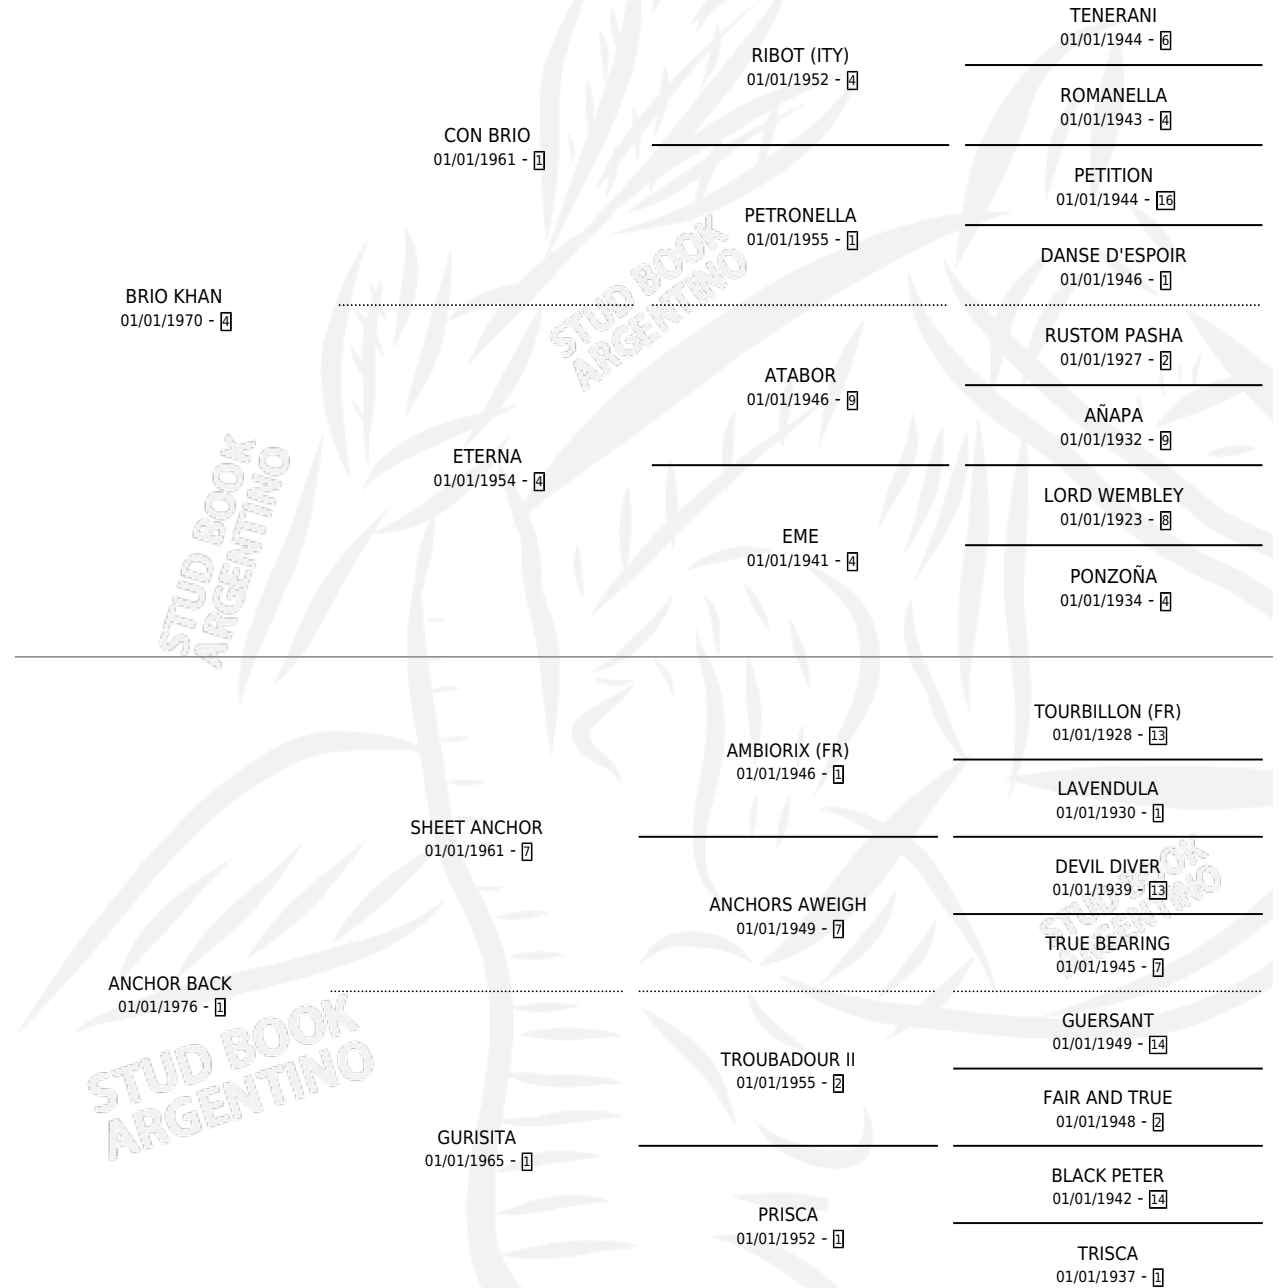

BRIO ANCHOR

por BRIO KHAN y ANCHOR BACK por SHEET ANCHOR

Argentina · Macho · Alazan · SP · 12/09/1987
Familia 1-o · Volumen 33

ESTADO

TIPIFICACIÓN SANGUÍNEA	X
TIPIFICACIÓN POR ADN	X
PASAPORTE	X
IDENTIFICACIÓN POR MICROCHIP	X
REPRODUCTOR	X

Lugar de nacimiento: La Piedra

Criador: Sin dato

PEDIGREE

CAMPAÑA

Solo carreras oficiales de Argentina

POR EDAD

EDAD	CC	1°	2°	3°	4°	5°	NP	CLC	CLG	CLCG1	CLGG1	IMPORTE	GANANCIA / CC
4 AÑOS	8	3	1	2	0	1	1	0	0	0	0	\$0	\$0
5 AÑOS	10	1	3	2	1	1	2	0	0	0	0	\$0	\$0
TOTALES	18	4	4	4	1	2	3	0	0	0	0	\$0	\$0
%		22.2%	22.2%	22.2%	5.6%	11.1%	16.7%	0.0%	0.0%	0.0%	0.0%		