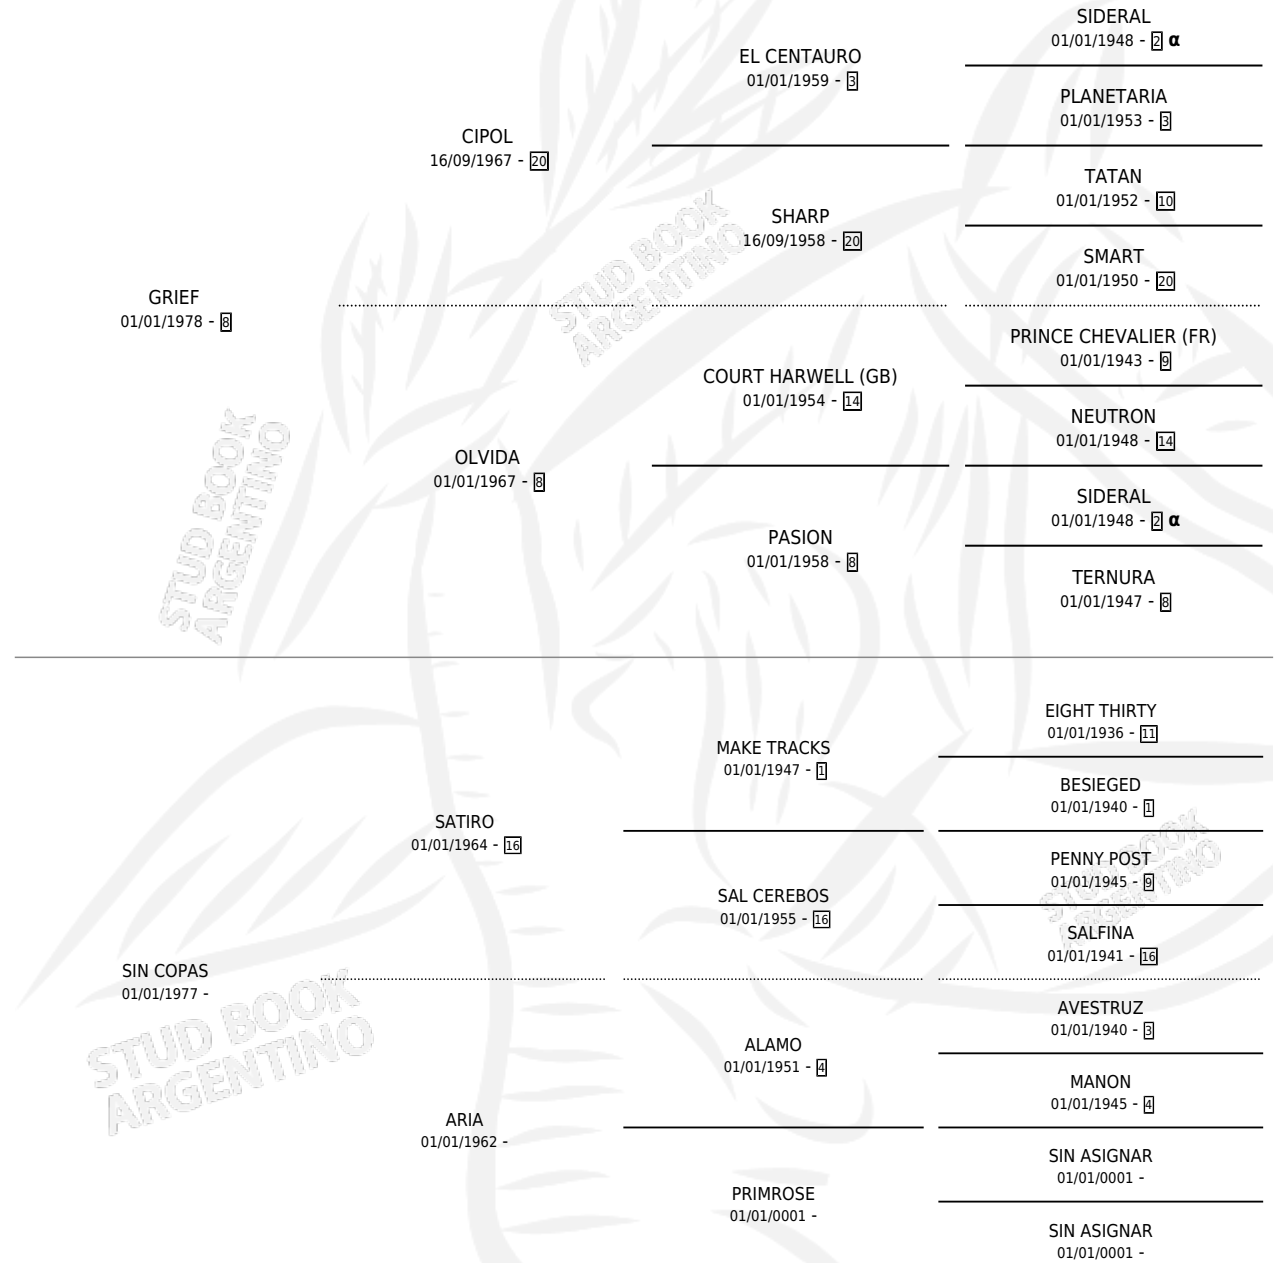

GRAN ALBERTO

por GRIEF y SIN COPAS por SATIRO

Argentina · Macho · Zaino · SP · 21/09/1987
Familia · Volumen 33

ESTADO

TIPIFICACIÓN SANGUÍNEA	X
TIPIFICACIÓN POR ADN	X
PASAPORTE	X
IDENTIFICACIÓN POR MICROCHIP	X
REPRODUCTOR	X

Lugar de nacimiento: La Piedra

Criador: Sin dato

PEDIGREE

INBREEDING : α

CAMPAÑA

Solo carreras oficiales de Argentina

POR EDAD

EDAD	CC	1°	2°	3°	4°	5°	NP	CLC	CLG	CLCG1	CLGG1	IMPORTE	GANANCIA / CC
3 AÑOS	1	0	0	0	0	0	1	0	0	0	0	\$0	\$0
TOTALES	1	0	0	0	0	0	1	0	0	0	0	\$0	\$0
%		0.0%	0.0%	0.0%	0.0%	0.0%	100%	0.0%	0.0%	0.0%	0.0%		