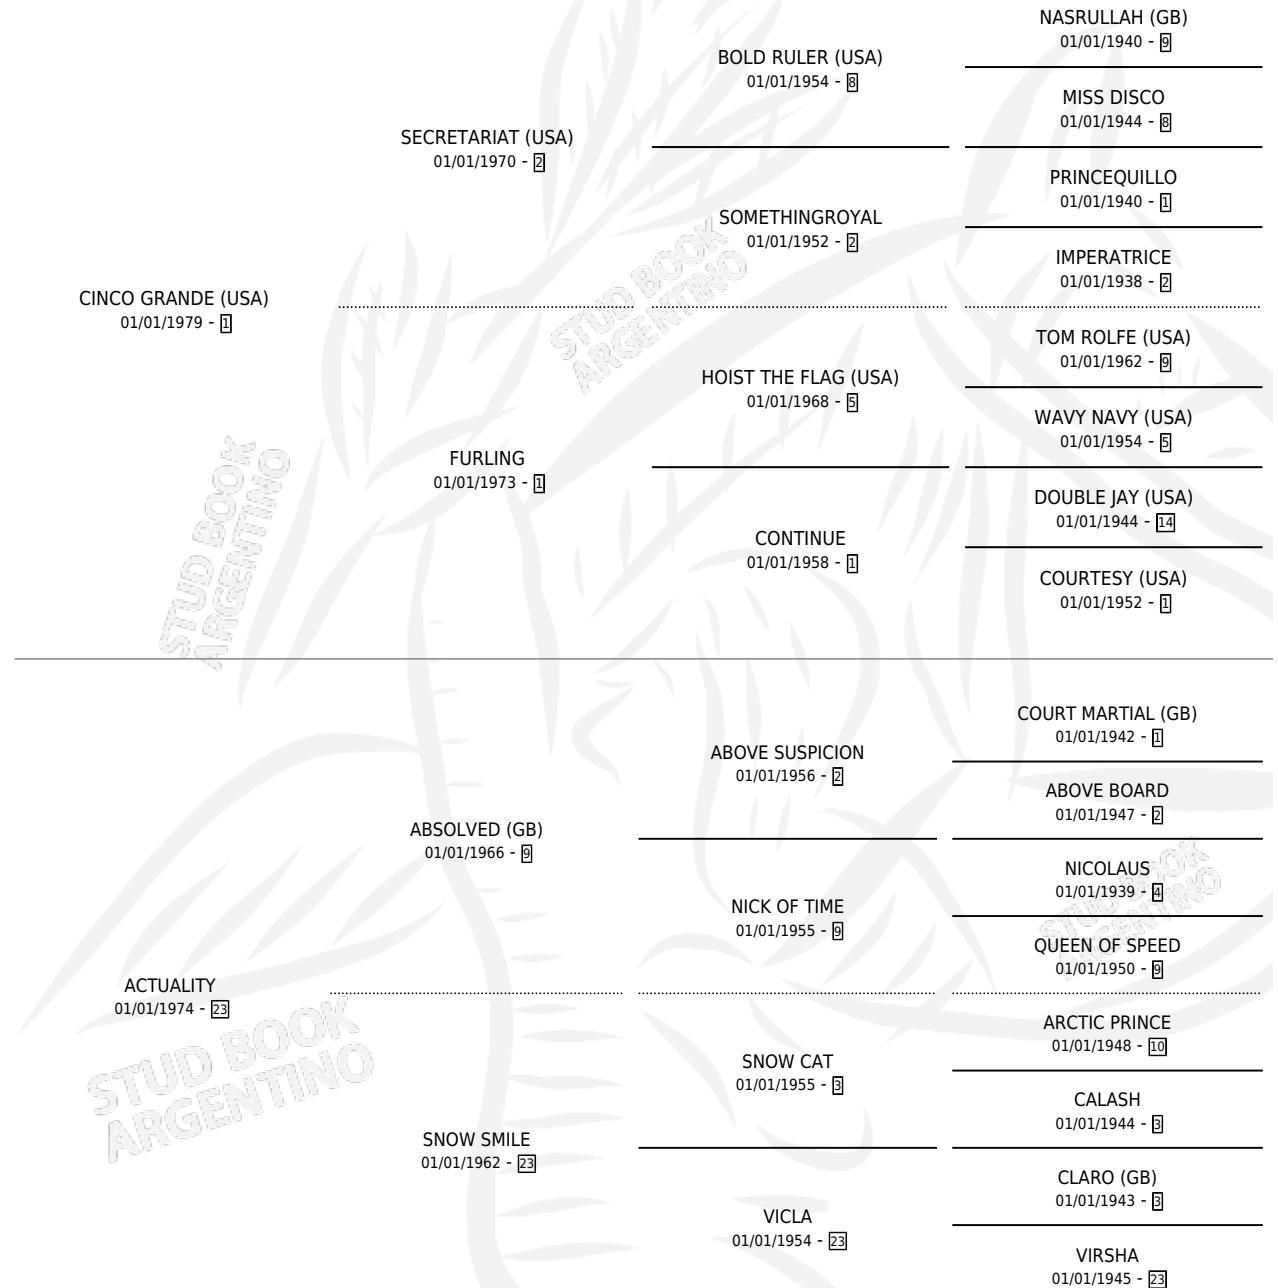

ACTUALISIMA

por CINCO GRANDE (USA) y ACTUALITY por ABSOLVED (GB)

Argentina · Hembra · Alazan · SP · 08/10/1987
Familia 23-a · Volumen 33

ESTADO

TIPIFICACIÓN SANGUÍNEA	✓
TIPIFICACIÓN POR ADN	✓
PASAPORTE	X
IDENTIFICACIÓN POR MICROCHIP	X
REPRODUCTOR	✓

Lugar de nacimiento: Don Santiago
Criador: Don Santiago

~

HIJOS

	MACHOS	HEMBRAS
14 NACIERON	5	9
12 CORRIERON	5	7
5 GANARON	3	2

1	1	0
GANADORES CL	GANADORES GR	GANADORES G1

PEDIGREE