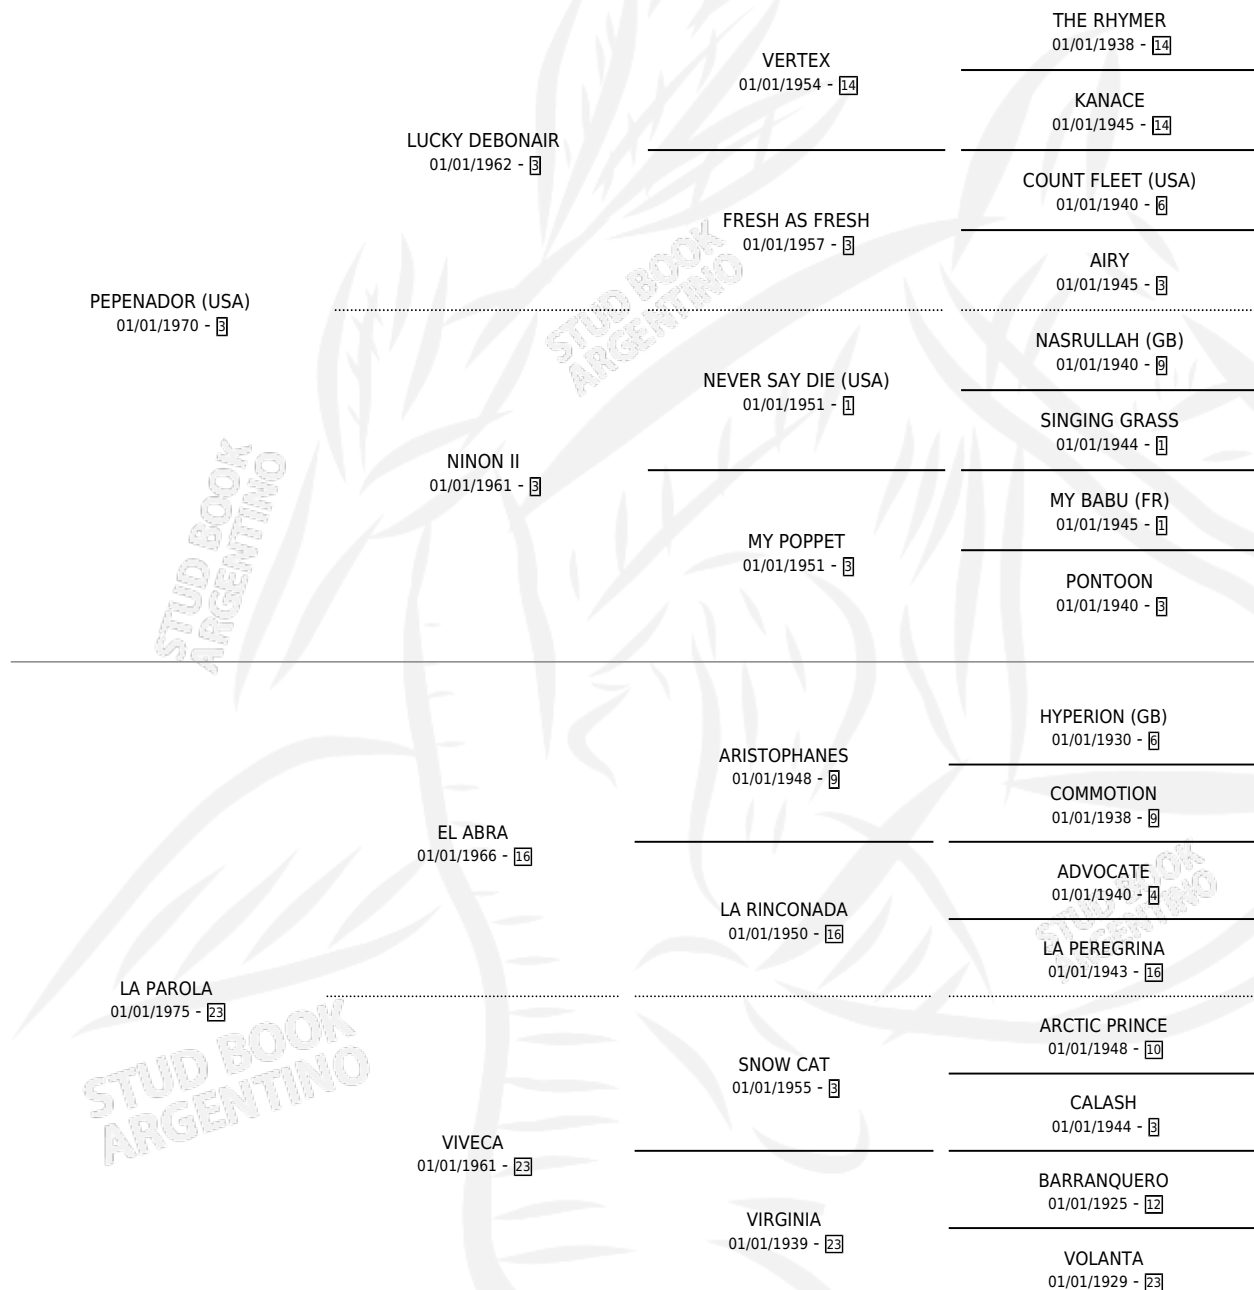

PAROLINA

por **PEPENADOR (USA)** y **LA PAROLA** por **EL ABRA**

Argentina · Hembra · Zaino · SP · 01/10/1987
Familia 23-a · Volumen 33

ESTADO

TIPIFICACIÓN SANGUÍNEA	✓
TIPIFICACIÓN POR ADN	✓
PASAPORTE	X
IDENTIFICACIÓN POR MICROCHIP	X
REPRODUCTOR	✓

Lugar de nacimiento: Don Santiago
Criador: Don Santiago

~

HIJOS

	MACHOS	HEMBRAS
11 NACIERON	6	5
7 CORRIERON	3	4
6 GANARON	3	3
0 GANADORES CL	0 GANADORES GR	0 GANADORES G1

PEDIGREE

**S**cimientos **11** / Efectividad **68.75%**

PADRILLO	PRODUCTO	CRIADOR	1ER SERVICIO	ÚLTIMO SERVICIO
SILVER FINDER (USA)	∅		07/10/2006	11/12/2006
PAROLINA	∅		20/11/2005	20/11/2005
SILVER FINDER (USA)	PERSUASOR (M ZD, 22/10/2005)	CUMENEYEN	09/11/2004	09/11/2004
SILVER FINDER (USA)	PHILLY (H ZD, 04/07/2004)	CUMENEYEN	11/08/2003	11/08/2003
CONDOR CAL	PAROLA BREVIS (H ZD, 07/07/2003)	CUMENEYEN	08/08/2002	09/08/2002
CONDOR CAL	∅		09/11/2001	01/12/2001
CONDOR CAL	PAINSTAKER (M Z, 01/11/2001)	CUMENEYEN	05/11/2000	25/11/2000
FORTUNATE JOE (USA)	BLACK JOE (M ZN, 27/10/2000)	CUMENEYEN	24/10/1999	20/11/1999
SILVER FINDER (USA)	ZOOMY (M A, 16/10/1999)	CUMENEYEN	27/10/1998	27/10/1998
RUDY'S FANTASY (USA)	RUGOSITY (M A, 02/10/1998)	DON SANTIAGO	22/09/1997	27/10/1997
MIRFAK	MISS MORITA (H AT, 25/07/1997)	DON SANTIAGO	24/08/1996	24/08/1996
ALYDAR'S GROOM (USA)	∅		23/10/1995	21/11/1995
ENGRILLADO	EMBALSAMADA (H A, 12/10/1995) •MURIÓ EL 04/03/1996•	DON SANTIAGO	15/10/1994	06/11/1994
MIRFAK	MR. PAROL (M AT, 18/09/1994)	DON SANTIAGO	08/10/1993	08/10/1993
MOUNTDRAGO	MY PAROL (H Z, 10/10/1992)	DON SANTIAGO	05/11/1991	05/11/1991
LARABEE	∅		09/11/1990	09/11/1990