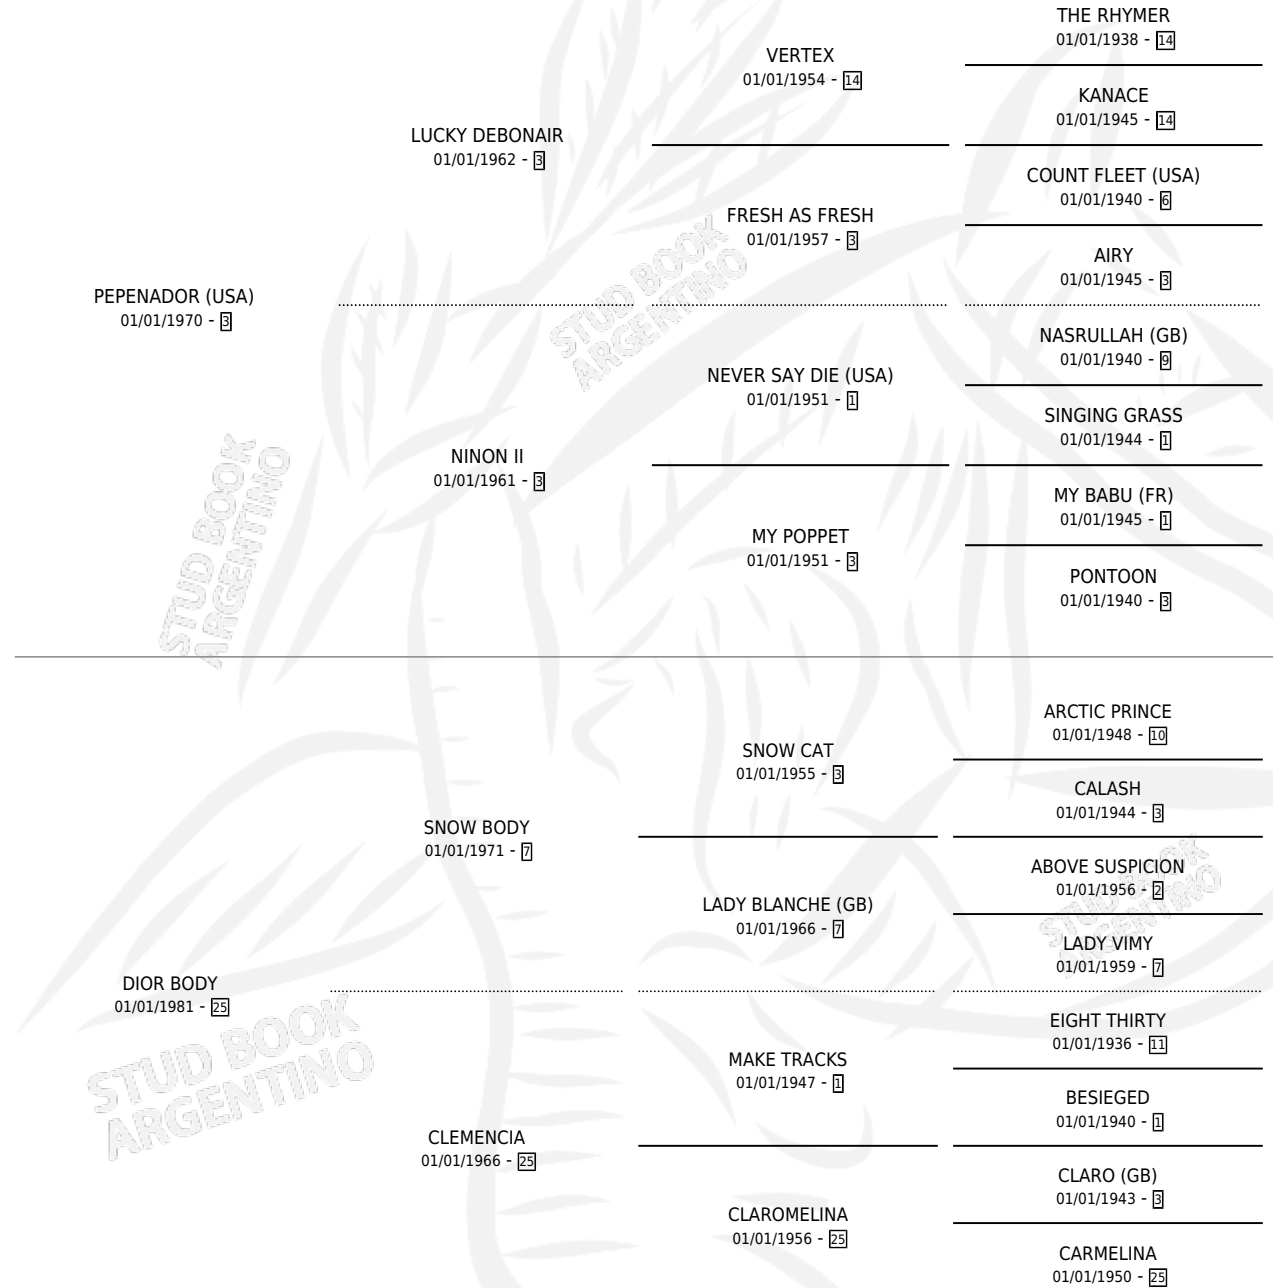

PEPEDIOR

por **PEPENADOR (USA)** y **DIOR BODY** por **SNOW BODY**

Argentina · Macho · Alazan Tostado · SP · 12/10/1987
Familia 25 · Volumen 33

ESTADO

TIPIFICACIÓN SANGUÍNEA	X
TIPIFICACIÓN POR ADN	X
PASAPORTE	X
IDENTIFICACIÓN POR MICROCHIP	X
REPRODUCTOR	X

Lugar de nacimiento: Don Santiago

Criador: Don Santiago

PEDIGREE

CAMPAÑA

Solo carreras oficiales de Argentina

POR EDAD

EDAD	CC	1°	2°	3°	4°	5°	NP	CLC	CLG	CLCG1	CLGG1	IMPORTE	GANANCIA / CC
4 AÑOS	1	0	0	0	0	0	1	0	0	0	0	\$0	\$0
TOTALES	1	0	0	0	0	0	1	0	0	0	0	\$0	\$0
%		0.0%	0.0%	0.0%	0.0%	0.0%	100%	0.0%	0.0%	0.0%	0.0%		