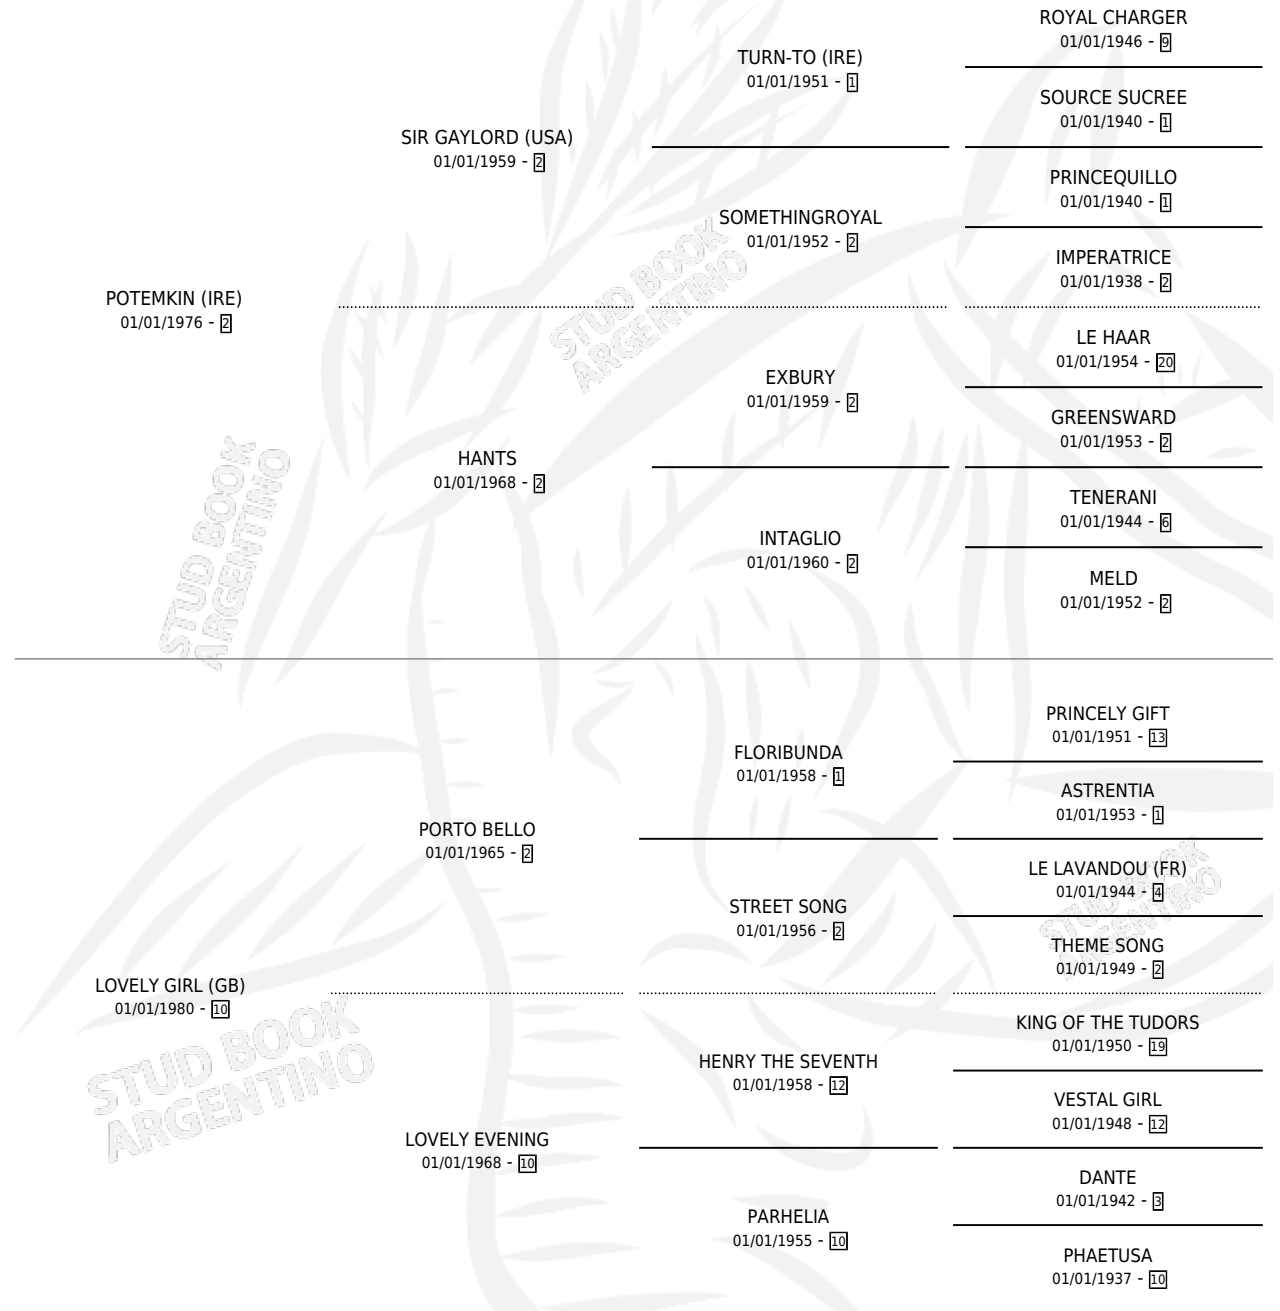

LOVE KIN

por **POTEMKIN (IRE)** y **LOVELY GIRL (GB)** por **PORTO BELLO**

Argentina · Macho · Zaino · SP · 30/09/1987
Familia 10-d · Volumen 33

ESTADO

TIPIFICACIÓN SANGUÍNEA	X
TIPIFICACIÓN POR ADN	X
PASAPORTE	X
IDENTIFICACIÓN POR MICROCHIP	X
REPRODUCTOR	X

Lugar de nacimiento: La Calandria

Criador: Asociacion Cooperativa De Criadores De Caballos De Carrera

PEDIGREE

~

CAMPAÑA

Solo carreras oficiales de Argentina

POR EDAD

EDAD	CC	1°	2°	3°	4°	5°	NP	CLC	CLG	CLCG1	CLGG1	IMPORTE	GANANCIA / CC
3 AÑOS	7	2	0	1	0	1	3	3	0	0	0	\$0	\$0
4 AÑOS	4	3	0	0	1	0	0	0	0	0	0	\$0	\$0
5 AÑOS	9	2	1	0	1	0	5	3	0	0	0	\$0	\$0
6 AÑOS	9	1	0	1	0	4	3	2	0	0	0	\$300	\$33
9 AÑOS	1	0	0	0	0	0	1	0	0	0	0	\$0	\$0
TOTALES	30	8	1	2	2	5	12	8	0	0	0	\$300	\$10
%		26.7%	3.3%	6.7%	6.7%	16.7%	40.0%	26.7%	0.0%	0.0%	0.0%		