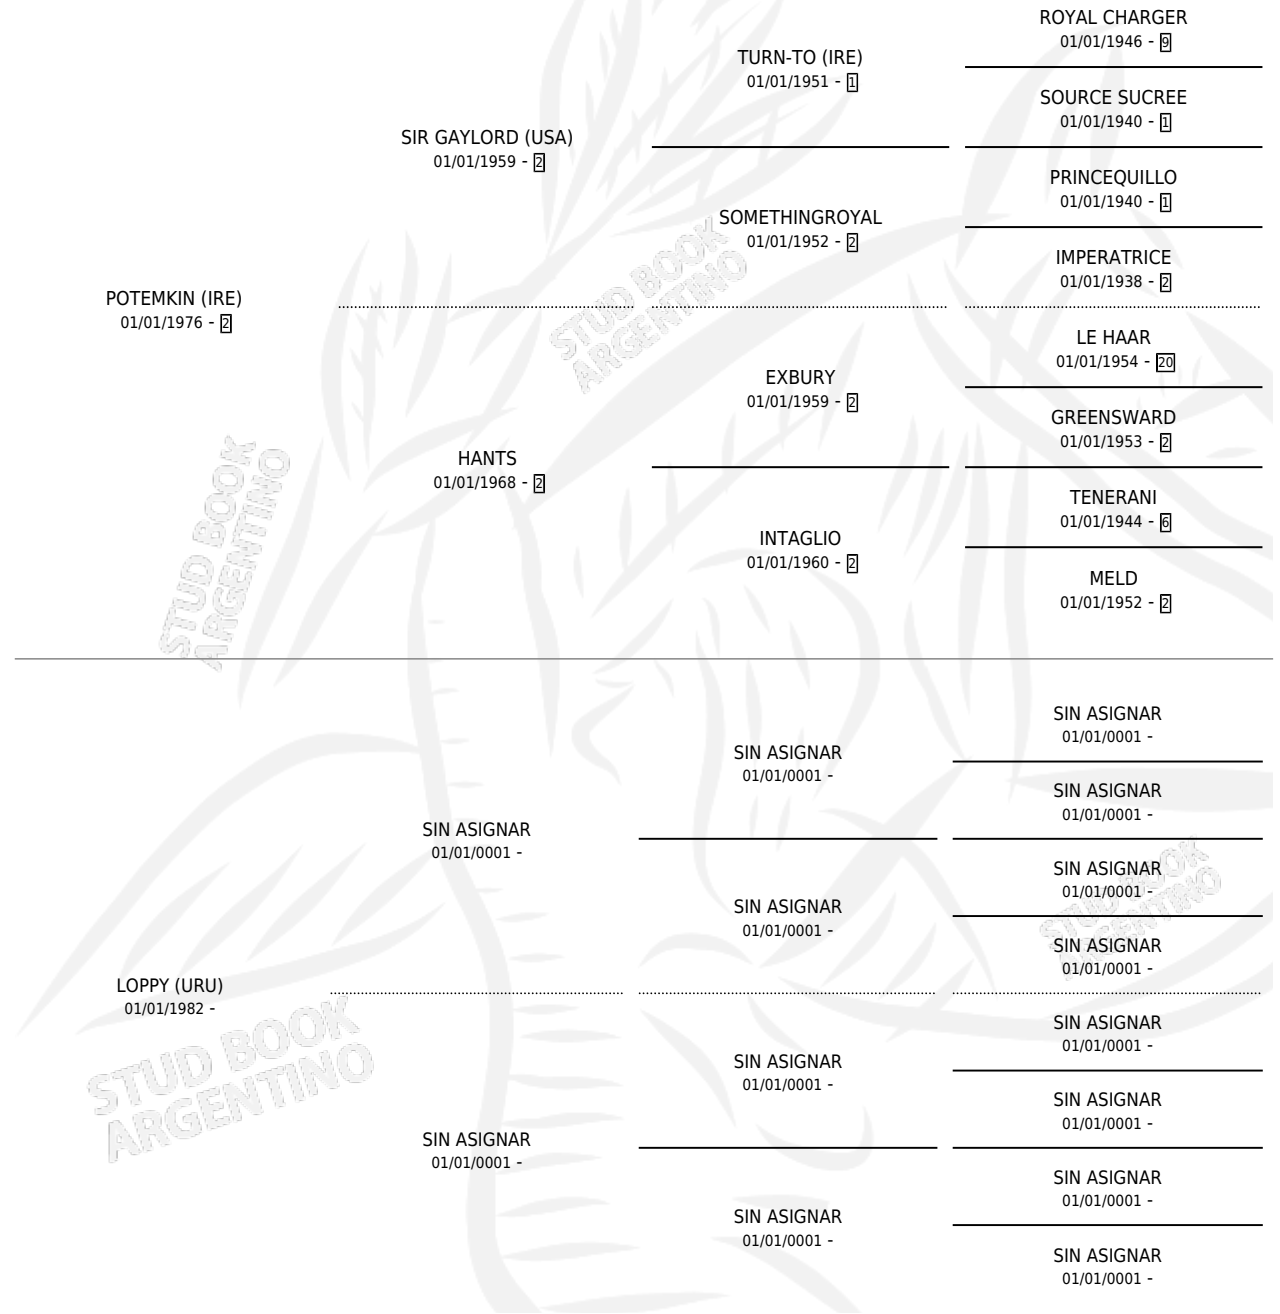

HAPPY

por **POTEMKIN (IRE)** y **LOPPY (URU)** por **SIN ASIGNAR**

Argentina · Macho · Zaino · SP · 12/09/1987
Familia · Volumen 33

ESTADO

TIPIFICACIÓN SANGUÍNEA	X
TIPIFICACIÓN POR ADN	X
PASAPORTE	X
IDENTIFICACIÓN POR MICROCHIP	X
REPRODUCTOR	X

Lugar de nacimiento: La Calandria

Criador: Sin dato

PEDIGREE

CAMPAÑA

Solo carreras oficiales de Argentina

POR EDAD

EDAD	CC	1°	2°	3°	4°	5°	NP	CLC	CLG	CLCG1	CLGG1	IMPORTE	GANANCIA / CC
3 AÑOS	2	0	0	1	0	0	1	0	0	0	0	\$0	\$0
4 AÑOS	2	0	0	1	0	0	1	0	0	0	0	\$0	\$0
TOTALES	4	0	0	2	0	0	2	0	0	0	0	\$0	\$0
%		0.0%	0.0%	50.0%	0.0%	0.0%	50.0%	0.0%	0.0%	0.0%	0.0%		