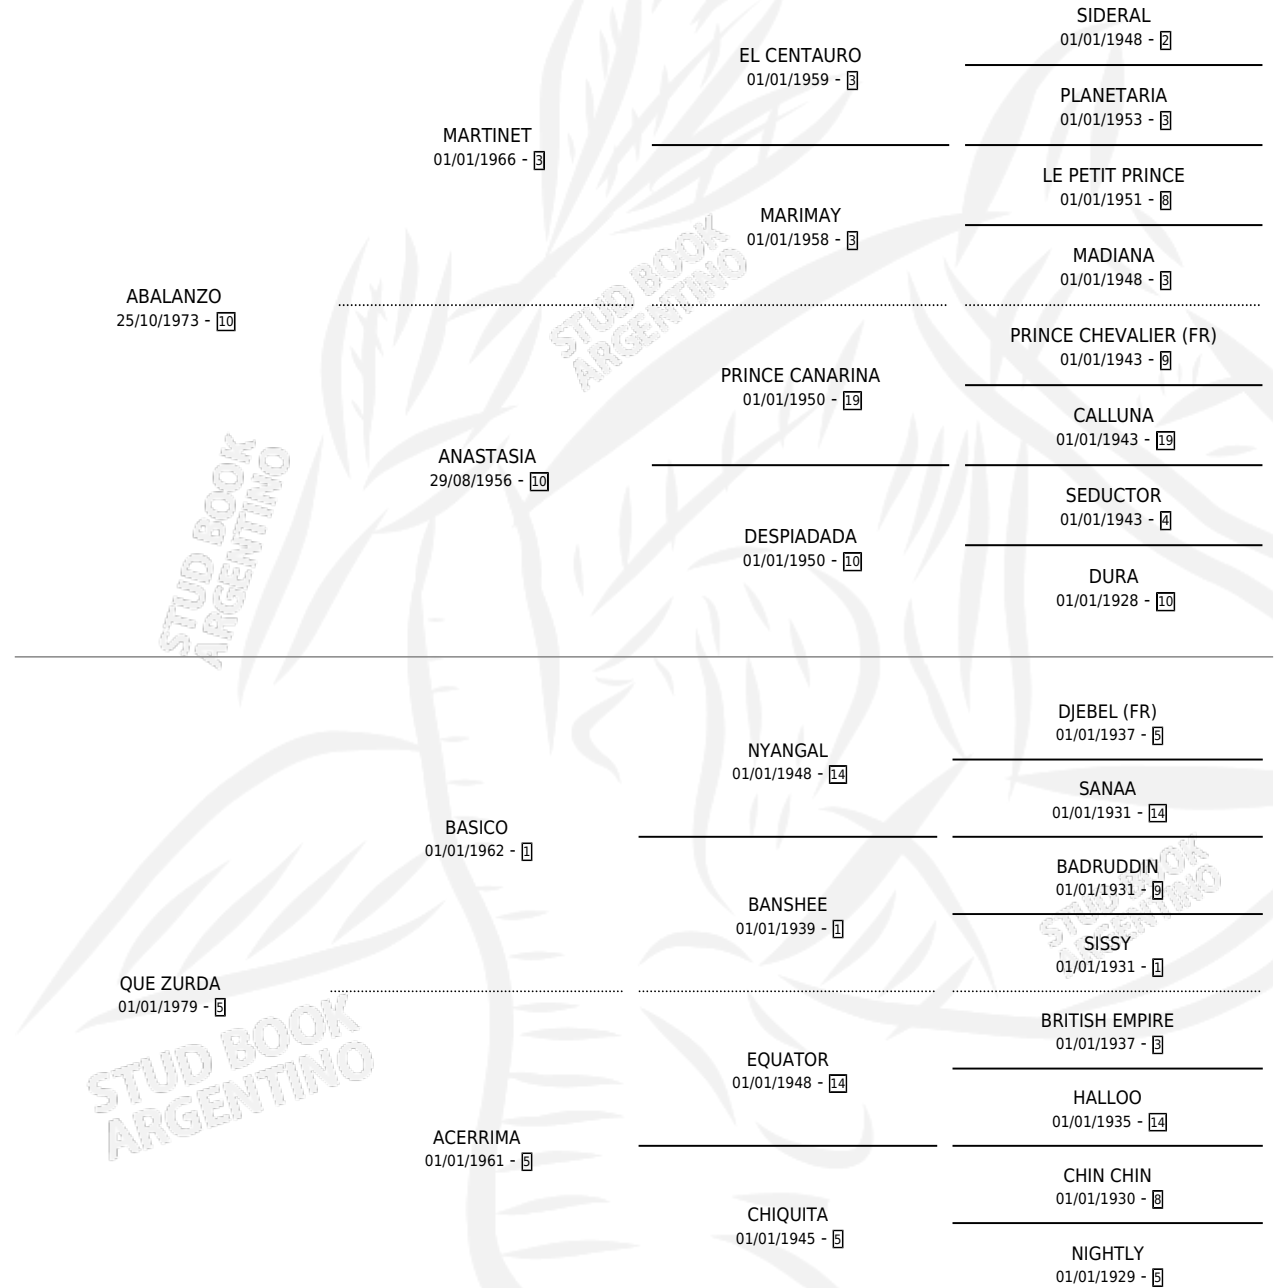

ADMITIDA

por **ABALANZO** y **QUE ZURDA** por **BASICO**

Argentina · Hembra · Zaino · SP · 26/09/1987
Familia 5-e · Volumen 33

ESTADO

TIPIFICACIÓN SANGUÍNEA	X
TIPIFICACIÓN POR ADN	X
PASAPORTE	X
IDENTIFICACIÓN POR MICROCHIP	X
REPRODUCTOR	X

Lugar de nacimiento: La Brisa

Criador: Sin dato

PEDIGREE

ADMITIDA

Datos oficiales del Stud Book Argentino

Documento generado el 04/05/2026

studbook.org.ar